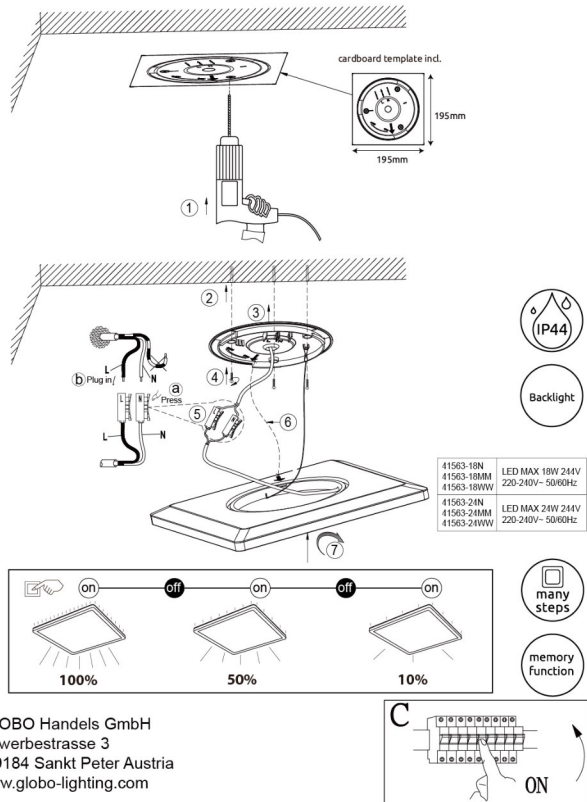

GLOBO LIGHTING

41563-18MM 41563-18N 41563-18WW
41563-24MM 41563-24N 41563-24WW

GLOBO Handels GmbH
Gewerbstrasse 3
A-9184 Sankt Peter Austria
www.globo-lighting.com

Lichtquelle / Light Source:

1. **DEU:**
   Lichtquelle:
   Die Lichtquelle ist nicht tauschbar, weil sie konstruktionsbedingt fest mit dem umgebenden Produkt verbunden ist. Dieses Produkt enthält eine Lichtquelle der Energieeffizienzklasse <E>.
   Das Betriebsgerät kann durch einen Fachmann ausgetauscht werden.
   Die LED - Lichtquelle ist nicht austauschbar.
2. **GBR:**
   Light source:
   The light source is not interchangeable because it is determined by the surrounding product design. This product contains a light source of energy efficiency class <E>.
   The control gear can be replaced by a professional.
   The LED - light source can not be replaced.
3. **BUL/HB:**
   Извор светла:
   Извор светла није замјенив, јер је конструкцијски причвршћен на производ. Овај производ садржава извор светлости класе енергетске ефикасности <E>.
   Искључиво стручњак може замјенили управљачки уређај.
   LED - извор светлости не може се замјенили.
4. **BGR:**
   Източник на светлина:
   Източникът на светлина не може да се подменя, тъй като поради конструкцията си е трайно фиксиран към аромбиращия го продукт.
   Този продукт включва светлинен източник с класа на енергийна ефективност <E>.
   управляващото устройство могат да се сменя само от специалист.
   Източникът на светлина LED не може да се сменя.
5. **CZE:**
   Zdroj svetla:
   Světelný zdroj není možné vyměnit, protože je díky své konstrukci pevně spojený s produktem.
   Tento výrobek obsahuje světelný zdroj s třídou energetické účinnosti <E>.
   Ovládací zdroj smí vyměnit pouze odborník.
   LED světelný zdroj nelze vyměnit.
6. **DKN:**
   Lyskilde:
   Lyskilden kan ikke udskiftes, fordi den er fast forbundet med det omgivende produkt.
   Dette produkt indeholder en lyskilde i energieffektivitetsklasse < E >.
   Lyskildereguleringen kan udskiftes af en tekniker.
   Lyskilden kan ikke udskiftes.
7. **ET:**
   Valgusallikas:
   Valgusallikas ei ole välja vahetatav, sest ta on tootega ehituslikult kindlat seotud.
   Toode sisaldab energiatõhususe klassi <E> valgusallikat.
   Juhtimiseadise välja vahetamine professionaali poolt.
   Lamp ei ole välja vahetatav.
8. **FIN:**
   Valonlähde:
   Valonlähdeä ei voi vaihtaa uuteen, sillä se on rakenteellisesti yhdistetty ympäröivään tuotteeseen.
   Tämä tuote sisältää valonlähteen, jonka energiatehokkuusluokka on <E>.
   Ammattilainen voi vaihtaa ohjaimen itse.
   LED-lamppua ei voi vaihtaa.

297mm

La source de lumière LED ne peut pas être remplacée.

GR:
Φωτεινή πηγή:

Αντικατάσταση της διάταξης λειτουργίας από έναν επαγγελματία

Ο λαμπτήρας δεν μπορεί να αντικατασταθεί.

HUN:
Fényforrás:

Vezérlőegységet csak szakember cserélheti.

A LED-fényforrás nem cserélhető.

ISL:
Ljósgrafi:

Aðeins fagaðili getur skipt um stjórnbúnað.

ITA:
Sorgente luminosa:

La sorgente luminosa a LED non può essere sostituita.

LV:
Gaismas avots:

Vadības ierīci var nomainīt speciālists.

Apgaismes līdzekli nevar nomainīt.