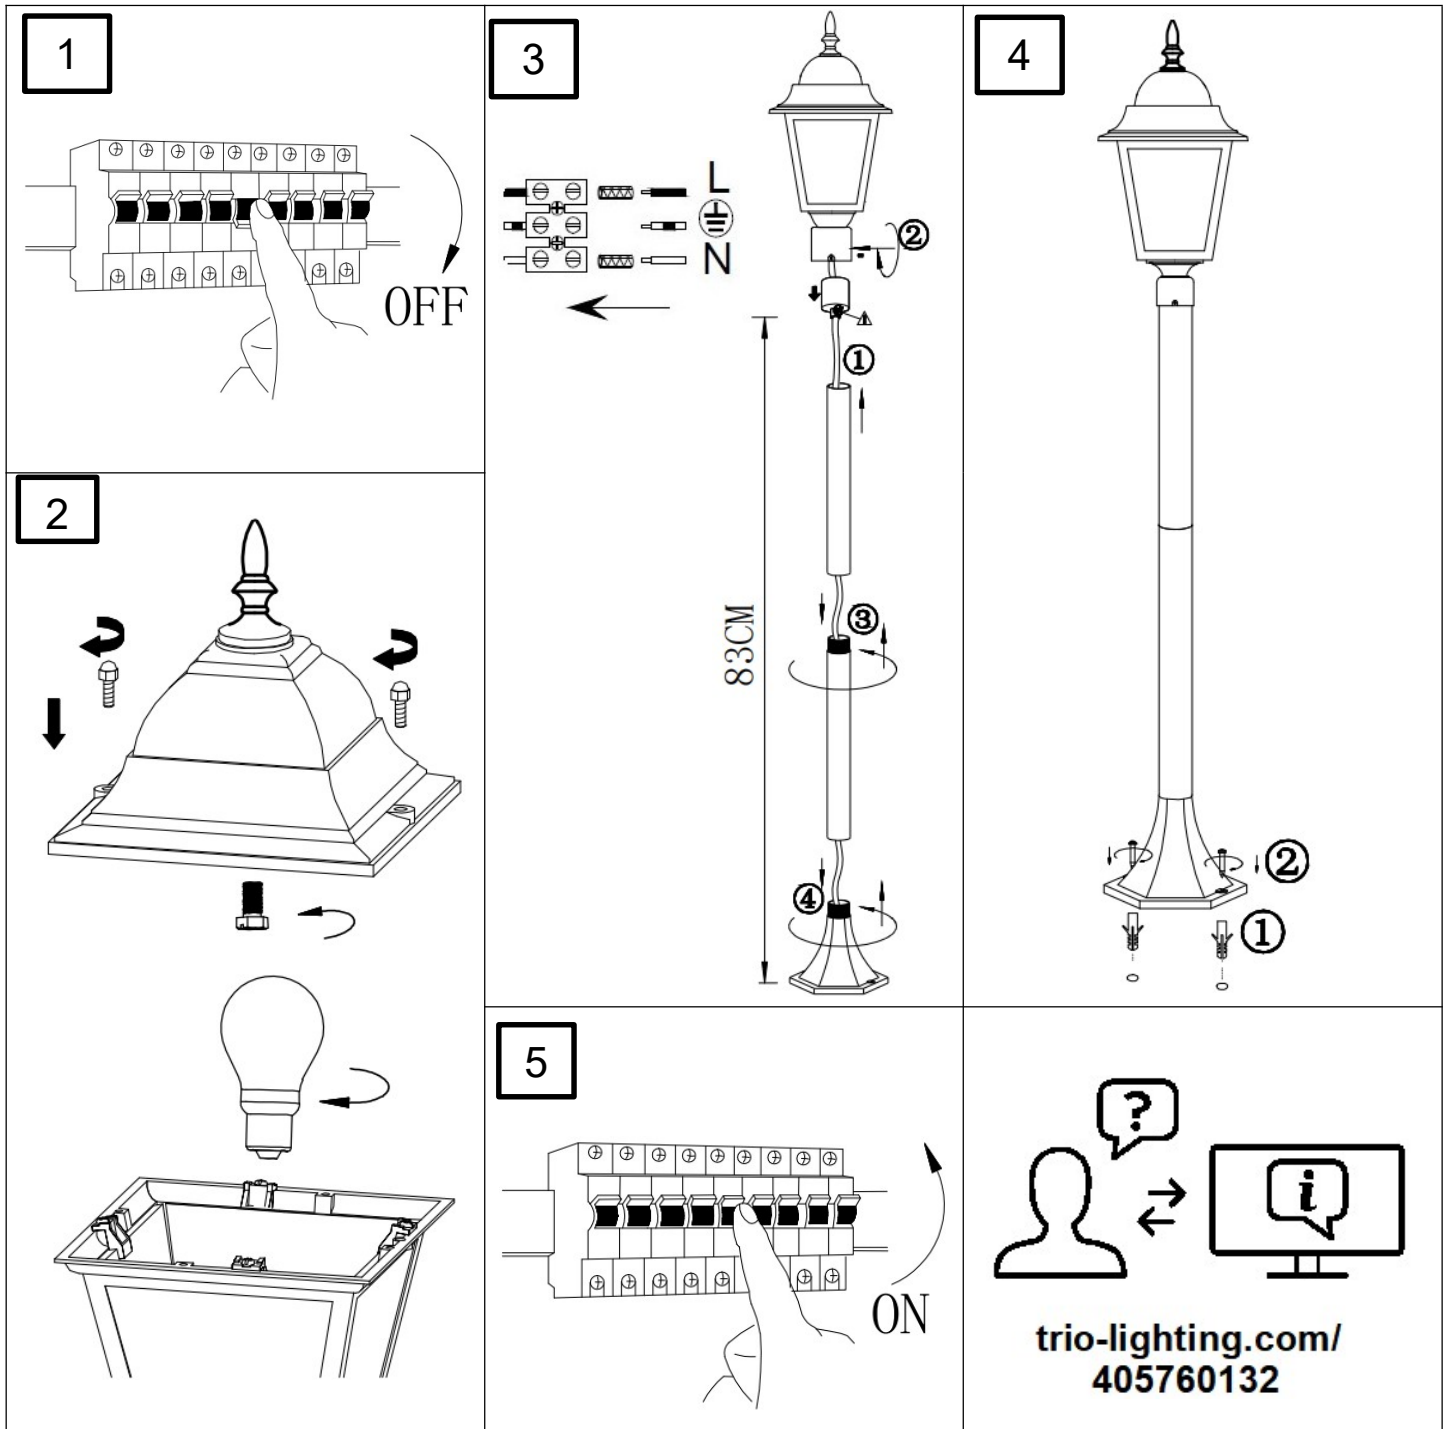

(SR) UPOZORENJE!

Prije početka montaže, pažljivo pročitajte sigurnosne upute!

(UK) ПОПЕРЕДЖЕННЯ!

Перед розбиранням, будь ласка, уважно прочитайте інструкції з техніки безпеки!

230V ~ 50Hz, 1 x E27 Max. 60W