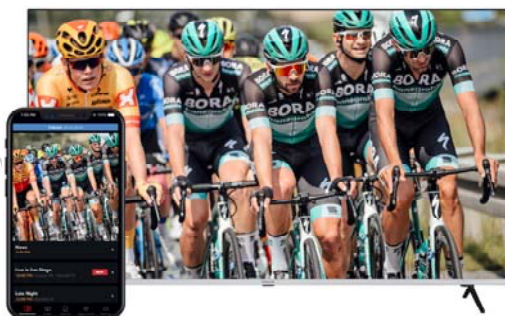

MultiScreen, Zrcadlení

- Multi Screen technologie zobrazení AudioVideo na více obrazovkách
- FollowMe TV, Media Share – streamování obsahu z TV na mobil
- Wireless display - zrcadlení displeje mobilu na obrazovku televizoru
- WiFi připojením chytrého telefonu k televizoru zobrazíte fotky, videa i živé vysílání z aplikací jako je třeba O2TV atd.