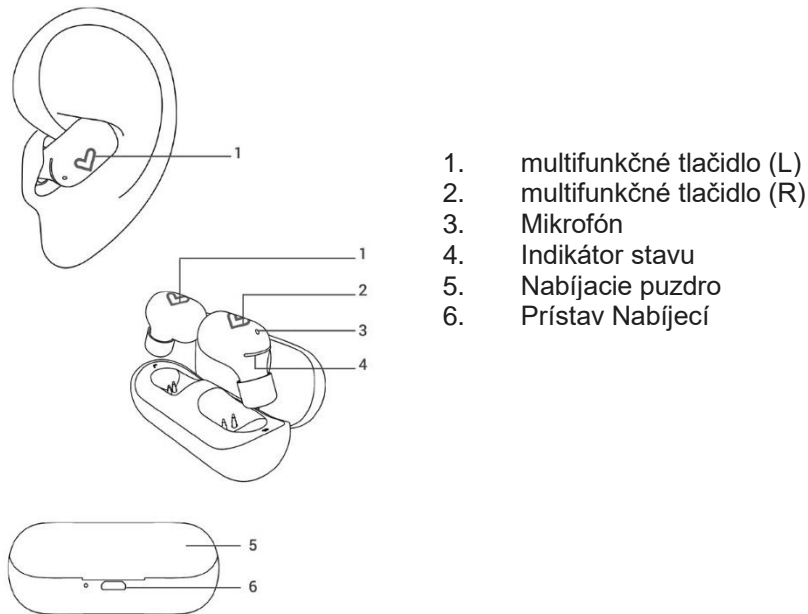

Všeobecný prehľad

Zapnutie/vypnutie zariadenia a párovanie

Otvorte *nabíjacie puzdro* (5) a vyberte obe slúchadlá, aby ste ich zapli a spárovali *slúchadlá Urban 4 TWS*. Môžete tiež stlačiť a podržať *multifunkčné tlačidlá (R) (2) a (L) (1)* na 2 sekundy. V tomto okamihu bliká kontrolka na každom slúchadle a dve slúchadlá sa automaticky spárujú. **Tento proces zvyčajne trvá 15 sekúnd**. Keď *indikátor stavu (4)* na slúchadlách bliká nazeleno a červeno, budete môcť spárovať *slúchadlá Urban 4 TWS* so smartfónom. Budete vedieť, že obe slúchadlá sú úspešne spárované, keď cez každé slúchadlo počujete "ľavý kanál/pravý kanál".

V zozname zariadení Bluetooth v smartfóne vyberte položku *Earphones Urban 4 TWS* a stlačte *tlačidlo Pripojiť*. Ak ste v minulosti spárovali slúchadlá so zariadením, automaticky sa s nimi synchronizujú. Keď sú *slúchadlá Urban 4 TWS* spárované, *indikátor stavu (4)* zhasne.

Ak počujete zvuk prichádzajúci iba z jedného slúchadla, odpojte ho od smartfónu. Vložte slúchadlá späť do nabíjacieho puzdra a klepnutím 3 krát na každé slúchadlo ich resetujte (ak bol reset vykonaný správne, slúchadlá blikajú nazeleno). Keď to urobíte, zopakujte proces nastavenia. Pred spárovaním so smartfónom sa uistite, že spojenie medzi týmito dvoma slúchadlami bolo úspešne nadviazané.

Ak *chcete vypnúť slúchadlá Urban 4 TWS*, jednoducho ich vložte späť do *nabíjacieho puzdra (5)*. Môžete tiež stlačiť a podržať *multifunkčné tlačidlá (R) (2) a (L) (1)* na 8 sekúnd. Keď vypnete slúchadlá, budete počuť zvuk.

Keď je úroveň nabitia batérie nižšia ako 10 %, budete počuť zvuk, ktorý vám pripomenie, aby ste ich nabili.

Indikátor stavu (4) sa počas nabíjania náhlavnej súpravy rozsvieti nabielo a po dokončení nabíjania zhasne.

Nabíjanie batérie

Keď je úroveň nabitia batérie nižšia ako 10 %, budete počuť zvuk, ktorý vám pripomenie, aby ste ju nabili. Jednoducho vložte slúchadlá do nabíjacieho puzdra a začnite ich nabíjať. Indikátor stavu (4) sa počas nabíjania zapne načerveno a po dokončení nabíjania sa vypne.