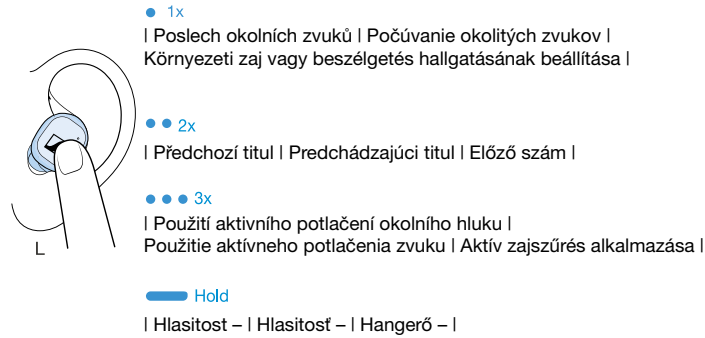

1. I Vzbuzení a nabití baterie I Vzbudenie a nabitie akumulátorov I
Akkumulátor felébresztése és töltése I

3. I Spuštění připojení Bluetooth I
Spustenie Bluetooth pripojenia I
Bluetooth párosítás megkezdése I

2. I Výběr náušního adaptéru a vsazení sluchátek do uší I
Výber ušného adaptéra a vloženie slúchadiel od uší I
Fül-adapter kiválasztása és a fülhallgató fülbe helyezése I

4. I Navázání spojení I Vytvorenie spojenia I
Kapcsolat létrehozása I

5. | Stáhnutí aplikace pro úpravy a aktualizace |
 Stiahnutie aplikácie pre prispôsobenia a aktualizácie |
 Applikáció letöltése a javításokhoz és frissítésekhez |

6. | Dotykové ovládací plochy | Dotykové ovládacie plochy
 | Érintésre működő kezelőfelületek |