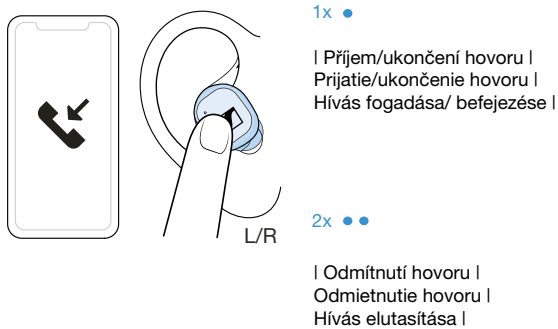

7. | Telefonáty | Telefónne hovory | Telefonhívások |