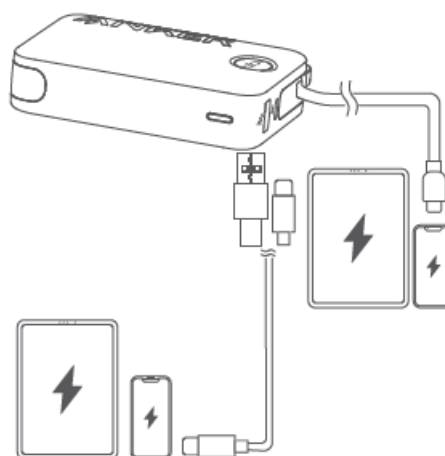

Live Charged.

**ANKER 335 Power Bank
20 000 mAh, 22,5 W, integrovaný USB-C**

Návod na použitie

Kontrola úrovne nabitia batérie

1. Nabíjanie
2. Aktuálny režim nabíjania
3. Zostávajúca kapacita batérie

Nabíjanie zariadení

Telefóny a tablety môžete nabíjať pomocou integrovaných káblov USB-C alebo portov USB

Dobíjání powerbanky

Poznámka: Prídavný kábel nie je súčasťou balenia.

Používanie stojana

Režim prúdového nabíjanie

1. Aktivujte režim prúdového nabíjanie

Technické špecifikácie

Batérie	20 000 mAh
Vstup	USB-C kábel 5V = 3A / 9V = 2,22A / 12V = 1,67A
	USB-C 5V = 3A / 9V = 2,22A / 12V = 1,67A
Výstup	USB-C kábel 5V = 3A / 9V = 2,22A / 10V = 2,25A / 12V = 1,67A
	USB-C 5V = 3A / 9V = 2,22A / 10V = 2,25A / 12V = 1,67A
	USB-A 5V = 3A / 9V = 2,22A / 10V = 2,25A / 12V = 1,5A
Celkový výstup	15W