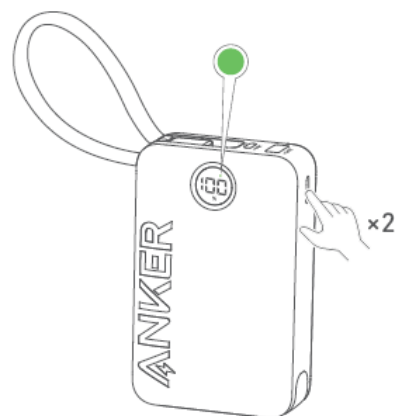

Live Charged.

**ANKER 335 Power Bank
20 000 mAh, 22,5 W, integrovaný USB-C**

Návod na použitie

Kontrola úrovne nabitia batérie

1. Nabíjanie
2. Aktuálny režim nabíjania
3. Zostávajúca kapacita batérie

Nabíjanie zariadení

Telefóny a tablety môžete nabíjať pomocou integrovaných káblov USB-C alebo portov USB

Dobíjání powerbanky

Poznámka: Prídavný kábel nie je súčasťou balenia.

Používanie stojana

Režim prúdového nabíjanie

1. Aktivujte režim prúdového nabíjanie