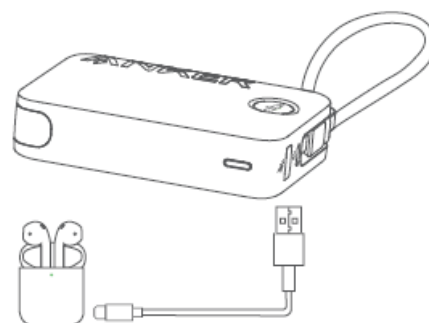

2. Nabíjajte slúchadlá alebo iné zariadenia s nízkou spotrebou energie pomocou režimu nabíjania prúdom..

3. Ukončenie aktuálneho režimu nabíjania