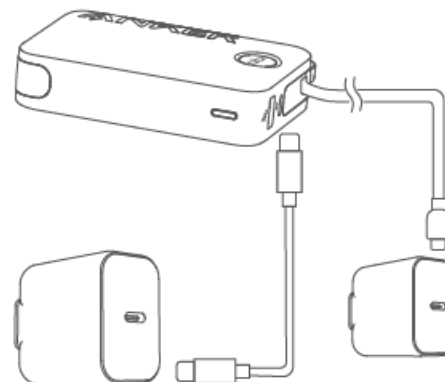

Live Charged.

**ANKER 335 Power Bank
20 000 mAh, 22,5 W, integrovaný USB-C**

Návod na použitie

Kontrola úrovne nabitia batérie

1. Nabíjanie
2. Aktuálny režim nabíjania
3. Zostávajúca kapacita batérie

Nabíjanie zariadení

Telefóny a tablety môžete nabíjať pomocou integrovaných káblov USB-C alebo portov USB

Dobíjání powerbanky

Poznámka: Prídavný kábel nie je súčasťou balenia.

Používanie stojana

Režim prúdového nabíjanie

1. Aktivujte režim prúdového nabíjanie

Technické špecifikácie

Batérie	20 000 mAh
Vstup	USB-C kábel 5V = 3A / 9V = 2,22A / 12V = 1,67A
	USB-C 5V = 3A / 9V = 2,22A / 12V = 1,67A
Výstup	USB-C kábel 5V = 3A / 9V = 2,22A / 10V = 2,25A / 12V = 1,67A
	USB-C 5V = 3A / 9V = 2,22A / 10V = 2,25A / 12V = 1,67A
	USB-A 5V = 3A / 9V = 2,22A / 10V = 2,25A / 12V = 1,5A
Celkový výstup	15W