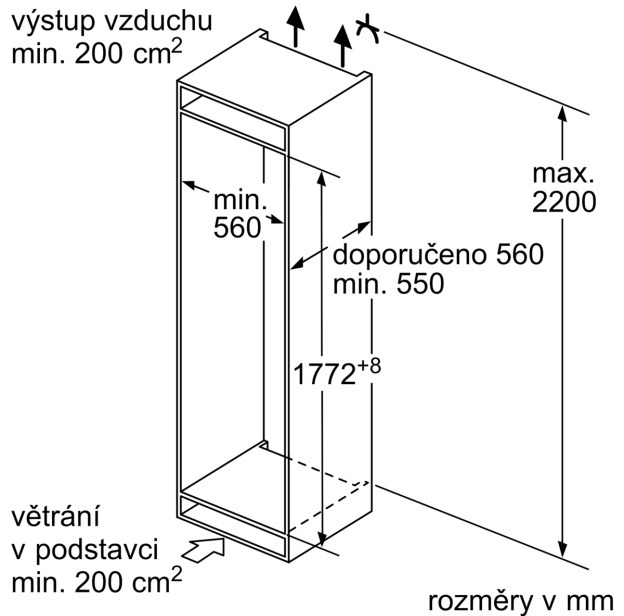

Technické údaje

Třída energetické účinnosti:	E
Průměrná roční spotřeba energie v kilowatthodinách za rok (kWh / a):	229 kWh/ročně
Součet objemu zmrazených oddílů:	84 l
Součet objemu chladicích oddílů:	183 l
Emise hluku šířeného vzduchem:	35 dB(A) re 1 pW
Třída emisí hluku šířeného vzduchem:	B
Konstrukce:	Vestavné
Dekorační rám / deska:	Dekorační rám není možné objednat jako zvláštní příslušenství
Výška:	1772 mm
Šířka:	541 mm
Hloubka:	548 mm
Požadovaná velikost otvoru pro instalaci (v x š x h): ...	1775.0 x 560 x 550 mm
Hmotnost netto:	50.6 kg
Jištění:	10 A
Závěs dveří:	Vpravo, volitelný
Napětí:	220-240 V
Frekvence:	50 Hz
Délka přívodního kabelu:	230.0 cm
Počet kompresorů:	1
Počet nezávislých chladicích okruhů:	1
Vnitřní ventilátor - mrazicí část:	Ne
Závěs dveří volitelný:	Ano
Počet výškově nastavitelných odkládacích ploch v chladicí části (ks):	3
Příhrádky na lahve:	Ne
Automatické odtávání:	Žádný
Způsob montáže:	N/A
Typ pantů:	pojezdy

Rozměry

- rozměry spotřebiče (V x Š x H) : 177.2 cm x 54.1 cm x 54.8 cm
- rozměry niky (V x Š x H): 177.5 cm x 56.0 cm x 55.0 cm

Technické informace

- napětí: 220 - 240 V
- klimatická třída: SN-ST
- závěs dveří vpravo, volitelný
- výškově nastavitelné nožičky vpředu, kolečka vzadu
- délka přívodního kabelu: 230 cm

Příslušenství

- zásobník na vejce
- 1 x miska na led

**Serie 2, Vestavná chladnička s
mrazákem dole, 177.2 x 54.1 cm,
Pojezdy
KIV86NSE0**

rozměry v mm

Uvedené rozměry dvířek nábytku platí pro polodrážku dvířek 4 mm.

rozměry v mm

rozměry v mm