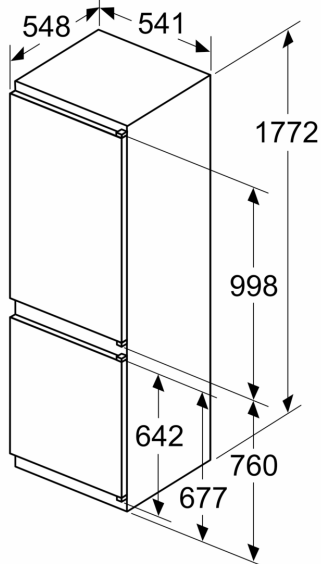

Technické údaje

Třída energetické účinnosti:	E
Průměrná roční spotřeba energie v kilowatthodinách za rok (kWh / a):	229 kWh/ročně
Součet objemu zmrazených oddílů:	84 l
Součet objemu chladicích oddílů:	183 l
Emise hluku šířeného vzduchem:	35 dB(A) re 1 pW
Třída emisí hluku šířeného vzduchem:	B
Konstrukce:	Vestavné
Dekorační rám / deska:	Dekorační rám není možné objednat jako zvláštní příslušenství
Výška:	1772 mm
Šířka:	541 mm
Hloubka:	548 mm
Požadovaná velikost otvoru pro instalaci (v x š x h): ...	1775.0 x 560 x 550 mm
Hmotnost netto:	50.6 kg
Jištění:	10 A
Závěs dveří:	Vpravo, volitelný
Napětí:	220-240 V
Frekvence:	50 Hz
Délka přívodního kabelu:	230.0 cm
Počet kompresorů:	1
Počet nezávislých chladicích okruhů:	1
Vnitřní ventilátor - mrazicí část:	Ne
Závěs dveří volitelný:	Ano
Počet výškově nastavitelných odkládacích ploch v chladicí části (ks):	3
Příhrádky na lahve:	Ne
Automatické odtávání:	Žádný
Způsob montáže:	N/A
Typ pantů:	pojezdy

Rozměry

- rozměry spotřebiče (V x Š x H) : 177.2 cm x 54.1 cm x 54.8 cm
- rozměry niky (V x Š x H): 177.5 cm x 56.0 cm x 55.0 cm

Technické informace

- napětí: 220 - 240 V
- klimatická třída: SN-ST
- závěs dveří vpravo, volitelný
- výškově nastavitelné nožičky vpředu, kolečka vzadu
- délka přívodního kabelu: 230 cm

Příslušenství

- zásobník na vejce
- 1 x miska na led

**Serie 2, Vestavná chladnička s
mrazákem dole, 177.2 x 54.1 cm,
Pojezdy
KIV86NSE0**

rozměry v mm

Uvedené rozměry dvířek nábytku platí pro polodrážku dvířek 4 mm.

rozměry v mm

rozměry v mm