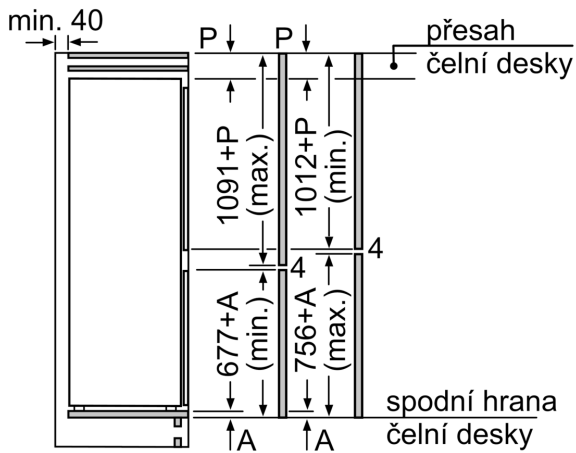

Rozměry

- rozměry spotřebiče (V x Š x H) : 177.2 cm x 54.1 cm x 54.8 cm
- rozměry niky (V x Š x H): 177.5 cm x 56.0 cm x 55.0 cm

Technické informace

- napětí: 220 - 240 V
- klimatická třída: SN-ST
- závěs dveří vpravo, volitelný
- výškově nastavitelné nožičky vpředu, kolečka vzadu
- délka přívodního kabelu: 230 cm

Příslušenství

- zásobník na vejce
- 1 x miska na led

**Serie 2, Vestavná chladnička s
mrazákem dole, 177.2 x 54.1 cm,
Pojezdy
KIV86NSE0**

rozměry v mm

Uvedené rozměry dvířek nábytku platí pro polodrážku dvířek 4 mm.

rozměry v mm

rozměry v mm