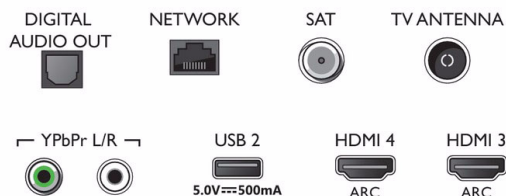

Barva a povrch

- Přední strana televizoru: Světlá stříbrná

Connections

Side

Bottom

Datum vydání 2019-11-19

Verze: 6.1.1

12 NC: 8670 001 57778
EAN: 87 18863 01907 8