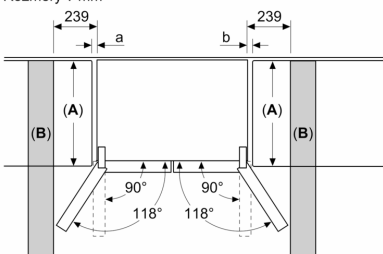

Technické informace

- 4 kolečka pro lepší mobilitu spotřebiče
- klimatická třída: SN-T
- napětí: 220 - 240 V
- délka přívodní hadice na vodu: 300 cm
- délka přívodního kabelu: 240 cm

Rozměry

- rozměry spotřebiče (V x Š x H) : 183.0 cm x 90.5 cm x 73.1 cm

Instalace

Všeobecné informace

Serie 6, French door chladnička s mrazákem dole, 183 x 90.5 cm, Nerez (s povrchem proti otiskům prstů) KFD96APEA

Rozměry v mm

A: Přední část je nastavitelná v rozsahu 1830–1847 mm, s plně prodlouženými předními vyrovnávacími nohami

Rozměry v mm

Rozměry v mm

A	a	b
≤ 600	0	0
600 < A ≤ 650	45	45
650 < A ≤ 700	60	60
> 700	239	239

A: Hloubka nábytkové nebo pracovní desky
B: Stěna
 Zásuvky lze vytáhnout a vyjmout při otevření dveří na 90°

Rozměry v mm

A: Přední část je nastavitelná v rozsahu 1830–1847 mm, s plně prodlouženými předními vyrovnávacími nohami
B: Přidejte 25 mm pro pevné distanční prvky na zadní části
C: Poloha vodního připojení