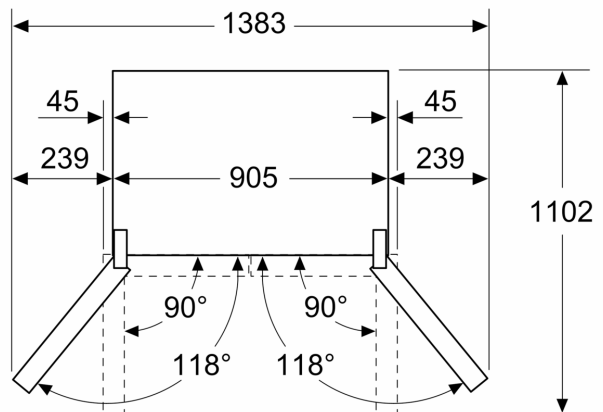

Technické informace

- 4 kolečka pro lepší mobilitu spotřebiče
- klimatická třída: SN-T
- napětí: 220 - 240 V
- délka přívodní hadice na vodu: 300 cm
- délka přívodního kabelu: 240 cm

Rozměry

- rozměry spotřebiče (V x Š x H) : 183.0 cm x 90.5 cm x 73.1 cm

Instalace

Všeobecné informace

Serie 6, French door chladnička s mrazákem dole, 183 x 90.5 cm, Nerez (s povrchem proti otiskům prstů) KFD96APEA

Rozměry v mm

A: Přední část je nastavitelná v rozsahu 1830–1847 mm, s plně prodlouženými předními vyrovnávacími nohami

Rozměry v mm

Rozměry v mm

A	a	b
≤ 600	0	0
600 < A ≤ 650	45	45
650 < A ≤ 700	60	60
> 700	239	239

A: Hloubka nábytkové nebo pracovní desky
B: Stěna
 Zásuvky lze vytáhnout a vyjmout při otevření dveří na 90°

Rozměry v mm

A: Přední část je nastavitelná v rozsahu 1830–1847 mm, s plně prodlouženými předními vyrovnávacími nohami
B: Přidejte 25 mm pro pevné distanční prvky na zadní části
C: Poloha vodního připojení