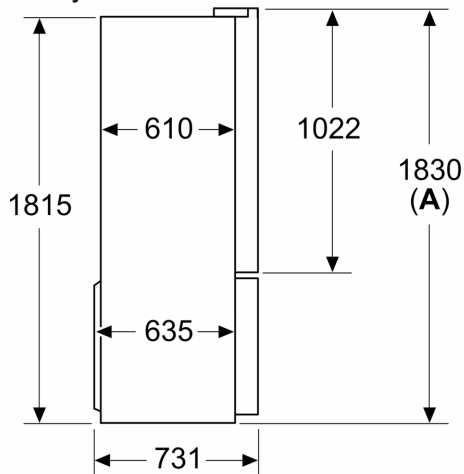

Technické informace

- 4 kolečka pro lepší mobilitu spotřebiče
- klimatická třída: SN-T
- napětí: 220 - 240 V
- délka přívodní hadice na vodu: 300 cm
- délka přívodního kabelu: 240 cm

Rozměry

- rozměry spotřebiče (V x Š x H) : 183.0 cm x 90.5 cm x 73.1 cm

Instalace

Všeobecné informace

Serie 6, French door chladnička s mrazákem dole, 183 x 90.5 cm, Nerez (s povrchem proti otiskům prstů) KFD96APEA

Rozměry v mm

A: Přední část je nastavitelná v rozsahu 1830–1847 mm, s plně prodlouženými předními vyrovnávacími nohami

Rozměry v mm

Rozměry v mm

A	a	b
≤ 600	0	0
600 < A ≤ 650	45	45
650 < A ≤ 700	60	60
> 700	239	239

A: Hloubka nábytkové nebo pracovní desky
B: Stěna
 Zásuvky lze vytáhnout a vyjmout při otevření dveří na 90°

Rozměry v mm

A: Přední část je nastavitelná v rozsahu 1830–1847 mm, s plně prodlouženými předními vyrovnávacími nohami
B: Přidejte 25 mm pro pevné distanční prvky na zadní části
C: Poloha vodního připojení