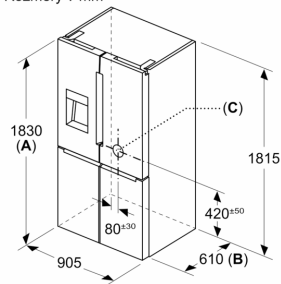

Instalace

Všeobecné informace

Serie 6, French door chladnička s mrazákem dole, 183 x 90.5 cm, Nerez (s povrchem proti otiskům prstů) KFD96APEA

Rozměry v mm

A: Přední část je nastavitelná v rozsahu 1830–1847 mm, s plně prodlouženými předními vyrovnávacími nohami

Rozměry v mm

Rozměry v mm

A	a	b
≤ 600	0	0
600 < A ≤ 650	45	45
650 < A ≤ 700	60	60
> 700	239	239

A: Hloubka nábytkové nebo pracovní desky
B: Stěna
 Zásuvky lze vytáhnout a vyjmout při otevření dveří na 90°

Rozměry v mm

A: Přední část je nastavitelná v rozsahu 1830–1847 mm, s plně prodlouženými předními vyrovnávacími nohami
B: Přidejte 25 mm pro pevné distanční prvky na zadní části
C: Poloha vodního připojení