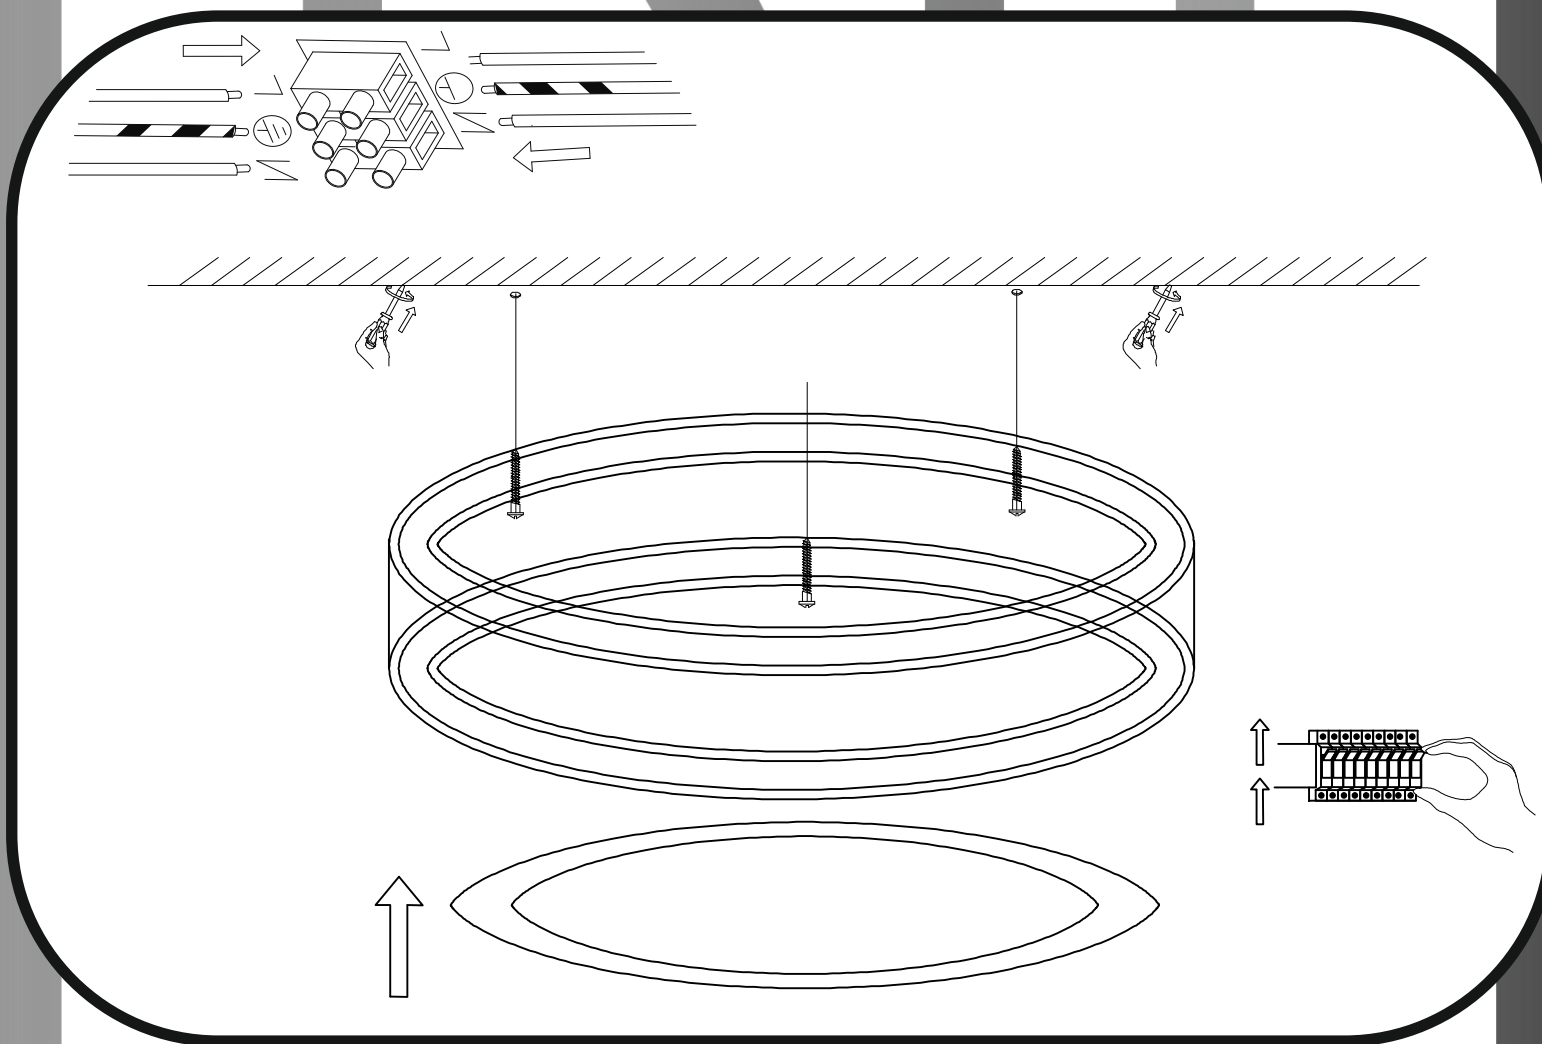

# Immax NEO PASTEL uživatelský manuál

07144-GR60

immax  
neo

intelligent friendly light

Výrobce/ Dovozece:  
IMMAX, Pohoří 703, 742 85 Vřesina, EU