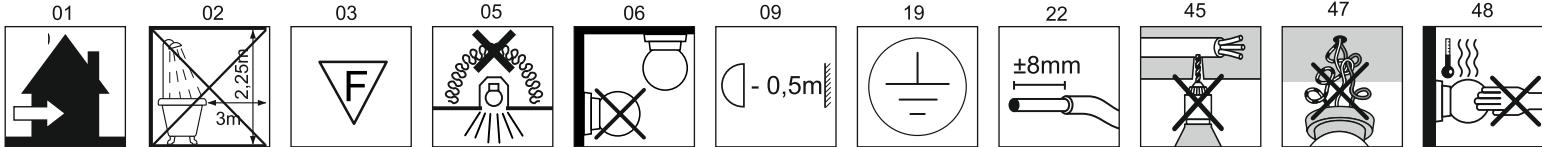

# Immax NEO PASTEL uživatelský manuál

07144-GR60

immax  
neo

intelligent friendly light

Výrobce/ Dovozece:  
IMMAX, Pohoří 703, 742 85 Vřesina, EU