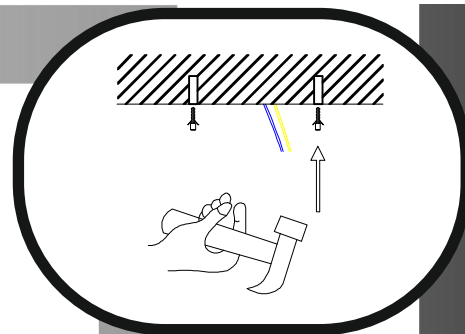

# Immax NEO PASTEL uživatelský manuál

07144-GR60

immax  
neo

intelligent friendly light

Výrobce/ Dovozece:  
IMMAX, Pohoří 703, 742 85 Vřesina, EU