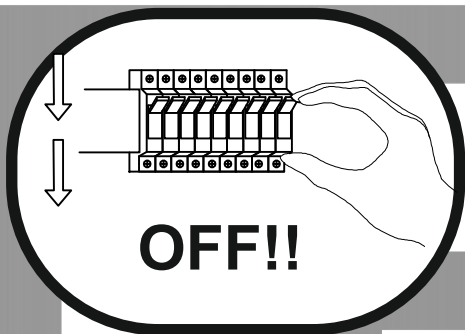

# Immax NEO PASTEL uživatelský manuál

07144-GR60

immax  
neo

intelligent friendly light

Výrobce/ Dovozece:  
IMMAX, Pohoří 703, 742 85 Vřesina, EU