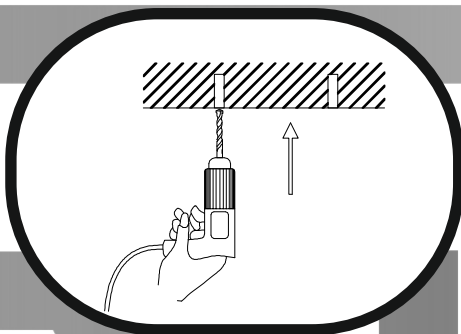

# Immax NEO PASTEL uživatelský manuál

07144-GR60

immax  
neo

intelligent friendly light

Výrobce/ Dovozece:  
IMMAX, Pohoří 703, 742 85 Vřesina, EU