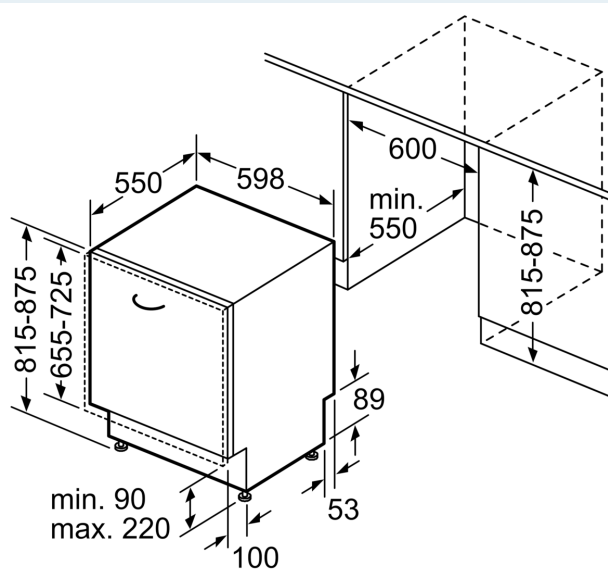

### Rozměry

- rozměry spotřebiče (V x Š x H): 81.5 x 59.8 x 55 cm

<sup>1</sup> stupnice tříd energetické účinnosti od A do G

<sup>2</sup> spotřeba energie v kWh na 100 cyklů (v programu Eco 50 °C)

<sup>3</sup> spotřeba vody v litrech na cyklus (v programu Eco 50 °C)

### Rozměrové výkresy

rozměry v mm

△ zásuvka  
 ( ) hodnoty s prodlužovací sadou

rozměry v mm