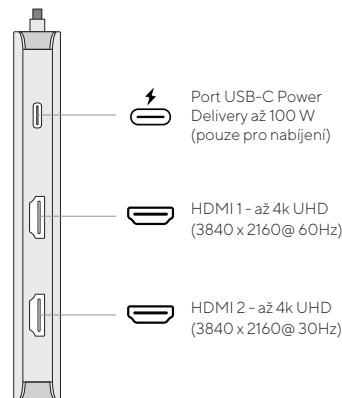

Super Speed USB-A 3.2 Gen 2,
Maximální rychlost přenosu dat 10
Gb/s Napájení až 4,5 W max.

USB-C Super Speed+

Super rychlost USB-C 3.2 Gen 2,
Maximální rychlost přenosu dat 10
Gb/s Napájení až 4,5 W max.
(pouze pro přenos dat)

Port USB-C PD

Nabíjení až 100 W Power
Delivery 3.0 (pouze pro nabíjení
notebooku)

RJ45 Gigabit Ethernet

Maximální rychlost Ethernetu až
1000 Mb/s

Duální konektor USB-C

Kompatibilní s Thunderbolt 3 a 4,
speciální konstrukce pro použití s
Macbookem se dvěma porty USB
TypeC.

Systémové požadavky:
MacOSX v10.0 nebo vyšší operační
systémy

Plug and play:
Ano

Přehled

Poznámky

1. Pro zpřístupnění portu HDMI 2 stáhněte nejnovější ovladače z našich webových stránek: <http://linqbyelements.dk/d2instantview.html>
2. Součástí dodávky je pouze jeden rozbočovač, napájecí adaptéry, paměťové karty SD/TF, kabely ani jiné příslušenství nejsou součástí dodávky.
3. Rychlosti nabíjení až 100 W lze dosáhnout pouze při použití kabelu USB-C PD podporujícím 100W výkon v kombinaci se 100W napájecím adaptérem typu USB-C PD.
4. Datové USB Super Speed porty tohoto výrobku podporují nabíjení s parametry max. 5V 900mAh.
5. Pro stabilnější připojení při používání zařízení s vysokým výkonem připojte k portu USB-C PD napájecí adaptér PD.
6. Samičí port USB-C PD slouží pouze pro nabíjení notebooků jejichž USB-C port disponuje podporou USB Power Delivery (PD) a nepodporuje přenos dat.
7. Samičí port USB-C slouží pouze k přenosu dat a nepodporuje nabíjení.
8. K dosažení rozlišení 3840 x 2160 je zapotřebí displej s podporou 4K a kabel HDMI s podporou 4K.