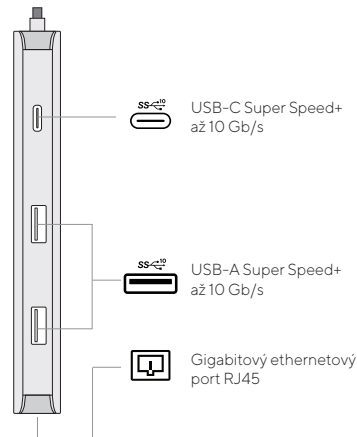

Super Speed USB-A 3.2 Gen 2,
Maximální rychlost přenosu dat 10
Gb/s Napájení až 4,5 W max.

USB-C Super Speed+

Super rychlost USB-C 3.2 Gen 2,
Maximální rychlost přenosu dat 10
Gb/s Napájení až 4,5 W max.
(pouze pro přenos dat)

Port USB-C PD

Nabíjení až 100 W Power
Delivery 3.0 (pouze pro nabíjení
notebooku)

RJ45 Gigabit Ethernet

Maximální rychlost Ethernetu až
1000 Mb/s

Duální konektor USB-C

Kompatibilní s Thunderbolt 3 a 4,
speciální konstrukce pro použití s
Macbookem se dvěma porty USB
TypeC.

Systémové požadavky:
MacOSX v10.0 nebo vyšší operační
systémy

Plug and play:
Ano

Přehled

Poznámky

1. Pro zpřístupnění portu HDMI 2 stáhněte nejnovější ovladače z našich webových stránek: <http://linqbyelements.dk/d2instantview.html>
2. Součástí dodávky je pouze jeden rozbočovač, napájecí adaptéry, paměťové karty SD/TF, kabely ani jiné příslušenství nejsou součástí dodávky.
3. Rychlosti nabíjení až 100 W lze dosáhnout pouze při použití kabelu USB-C PD podporujícím 100W výkon v kombinaci se 100W napájecím adaptérem typu USB-C PD.
4. Datové USB Super Speed porty tohoto výrobku podporují nabíjení s parametry max. 5V 900mAh.
5. Pro stabilnější připojení při používání zařízení s vysokým výkonem připojte k portu USB-C PD napájecí adaptér PD.
6. Samičí port USB-C PD slouží pouze pro nabíjení notebooků jejichž USB-C port disponuje podporou USB Power Delivery (PD) a nepodporuje přenos dat.
7. Samičí port USB-C slouží pouze k přenosu dat a nepodporuje nabíjení.
8. K dosažení rozlišení 3840 x 2160 je zapotřebí displej s podporou 4K a kabel HDMI s podporou 4K.