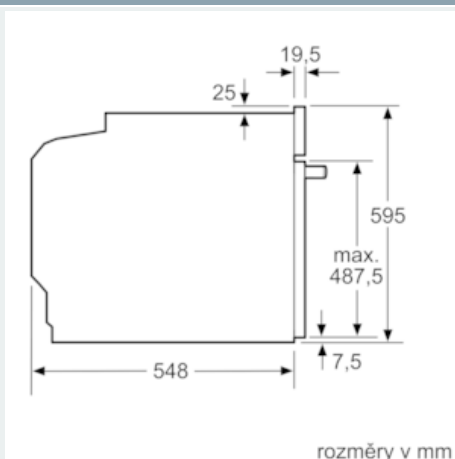

Technické informace

- délka síťového kabelu: 120 cm
- napětí: 220 - 240 V
- celkový příkon elektro: 3.6 kW
- energetická třída (dle EU 65/2014): A spotřeba energie na cyklus při konvenčním ohřevu: 1.02 kWh (na stupnici třídy energetické účinnosti od A+++ do D) spotřeba energie na cyklus v režimu recirkulace: 0.81 kWh počet pečících prostorů: 1 zdroj tepla: elektřina objem pečícího prostoru: 71 l

Rozměry

- rozměry spotřebiče (V x Š x H): 595 mm x 594 mm x 548 mm
- rozměry niky (V x Š x H): 585 mm - 595 mm x 560 mm - 568 mm x 550 mm
- „potřebné rozměry naleznete v instalačních materiálech“

iQ500, Vestavná pečicí trouba, nerez HB378G2S0

Rozměrové výkresy

vestavba s varnou deskou