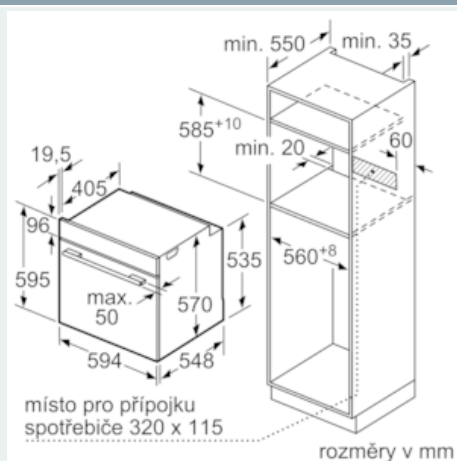

Vybavení

Technické údaje

Barva / materiál přední stěny : nerez
 Konstrukce : Vestavný
 Integrovaný čistící systém : Samočištění pyrolýzou
 Rozměry niky (mm) : 585-595 x 560-568 x 550
 Rozměry spotřebiče (mm) : 595 x 594 x 548
 Rozměry zabaleného spotřebiče (mm) : 675 x 690 x 660
 Materiál ovládacího panelu : Sklo
 Materiál dveří : sklo
 Hmotnost netto (kg) : 38,629
 Objem netto - pečicí trouba 1 (l) : 71
 Druhy ohřevu : Cirkulační gril, Dolní ohřev, Horký vzduch, Horní/dolní ohřev, Jemné vaření, Stupeň na pizzu, Velkoplošný gril
 Materiál 1.pečicí trouby : Other
 Řízení teploty : elektronické
 Vnitřní osvětlení (ks) : 1
 Aprobační certifikáty : CE, VDE
 Délka přívodního kabelu (cm) : 120
 EAN : 4242003815144
 Number of cavities (2010/30/EC) : 1
 Třída energetické účinnosti (2010/30/EC) : A
 Energy consumption per cycle conventional (2010/30/EC) : 1,02
 Energy consumption per cycle forced air convection (2010/30/EC) : 0,81
 Energy efficiency index (2010/30/EC) : 95,3
 Příkon (W) : 3600
 Jištění (A) : 16
 Napětí (V) : 220-240
 Frekvence (Hz) : 60; 50
 Typ zástrčky : Zalitá zástrčka s uzemněním

Technické informace

- délka síťového kabelu: 120 cm
- napětí: 220 - 240 V
- celkový příkon elektro: 3.6 kW
- energetická třída (dle EU 65/2014): A spotřeba energie na cyklus při konvenčním ohřevu: 1.02 kWh (na stupnici třídy energetické účinnosti od A+++ do D) spotřeba energie na cyklus v režimu recirkulace: 0.81 kWh počet pečících prostorů: 1 zdroj tepla: elektřina objem pečícího prostoru: 71 l

Rozměry

- rozměry spotřebiče (V x Š x H): 595 mm x 594 mm x 548 mm
- rozměry niky (V x Š x H): 585 mm - 595 mm x 560 mm - 568 mm x 550 mm
- „potřebné rozměry naleznete v instalačních materiálech“

iQ500, Vestavná pečicí trouba, nerez HB378G2S0

Rozměrové výkresy

vestavba s varnou deskou