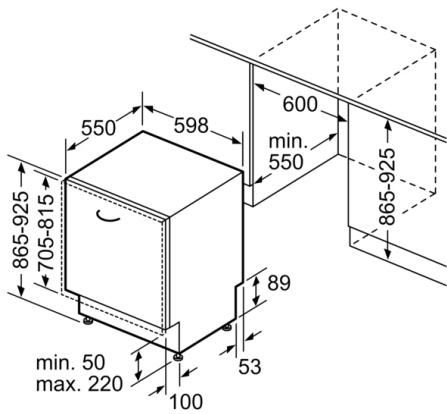

**Serie | 4, Plně vestavná myčka nádobí, 60 cm, XXL
SBH4HCX48E**

rozměry v mm