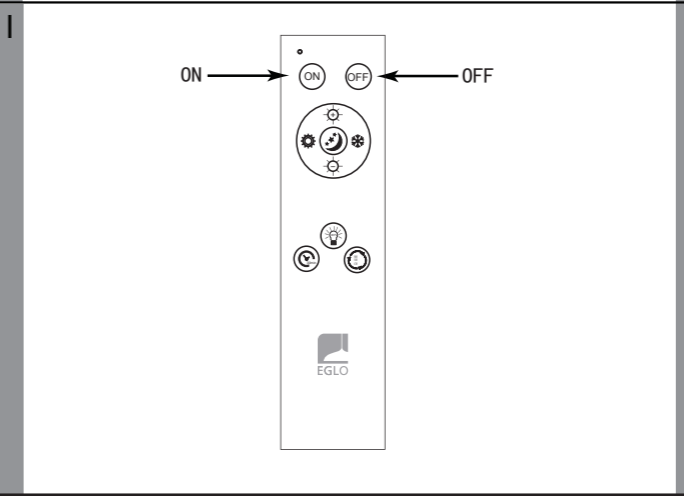

# EGLO

www.eglo.com Art.-Nr.: 75645

**J**

6500K-3000K	5% 100%
3000K-6500K	100% 5%
3000K+6500K 100%	3000K • 5%
3000K 6500K 3000K+6500K	off after 30min