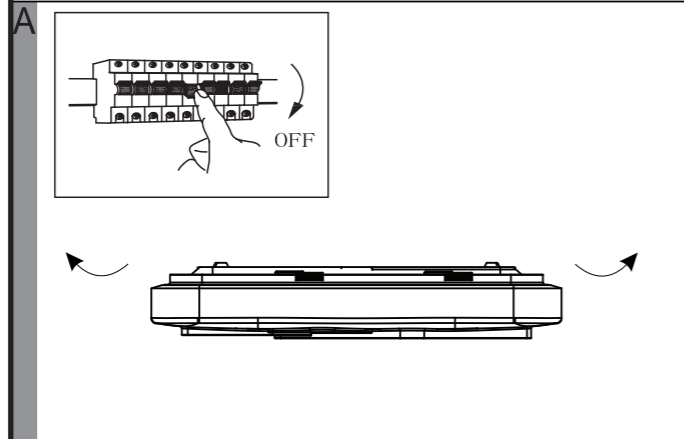

# EGLO

www.eglo.com Art.-Nr.: 75645

**J**

6500K-3000K	5% 100%
3000K-6500K	100% 5%
3000K+6500K 100%	3000K • 5%
3000K 6500K 3000K+6500K	off after 30min