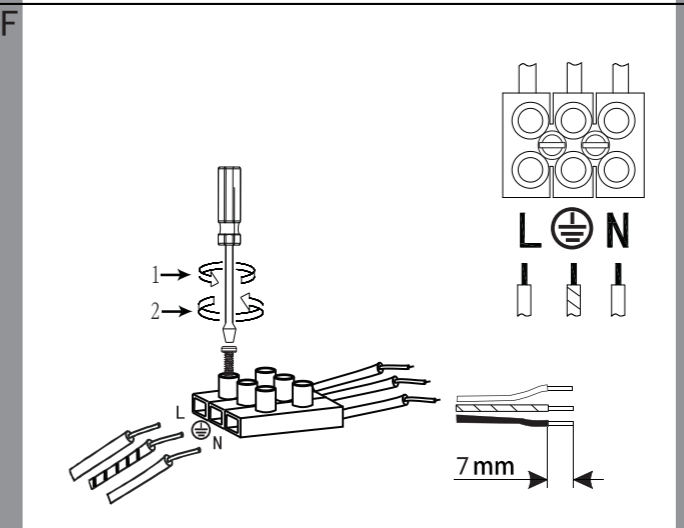

# EGLO

www.eglo.com Art.-Nr.: 75645

**J**

6500K-3000K	5% 100%
3000K-6500K	100% 5%
3000K+6500K 100%	3000K • 5%
3000K 6500K 3000K+6500K	off after 30min