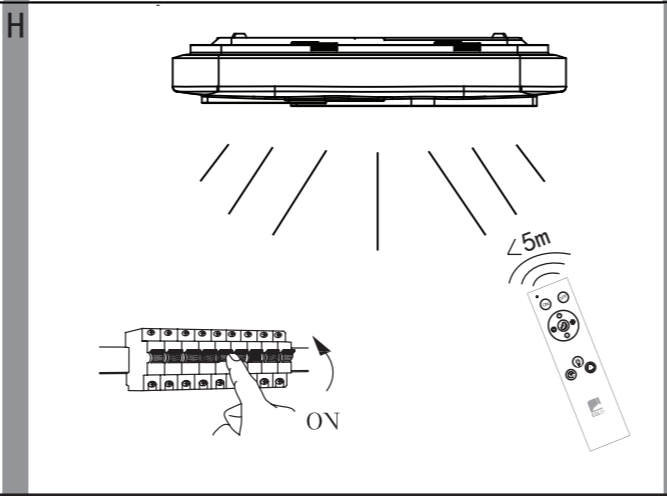

# EGLO

www.eglo.com Art.-Nr.: 75645

**J**

6500K-3000K	5% 100%
3000K-6500K	100% 5%
3000K+6500K 100%	3000K • 5%
3000K 6500K 3000K+6500K	off after 30min