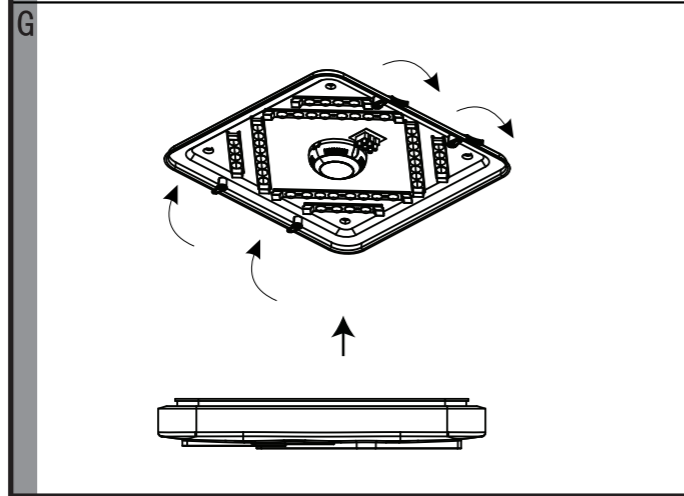

# EGLO

www.eglo.com Art.-Nr.: 75645

**J**

6500K-3000K	5% 100%
3000K-6500K	100% 5%
3000K+6500K 100%	3000K • 5%
3000K 6500K 3000K+6500K	off after 30min