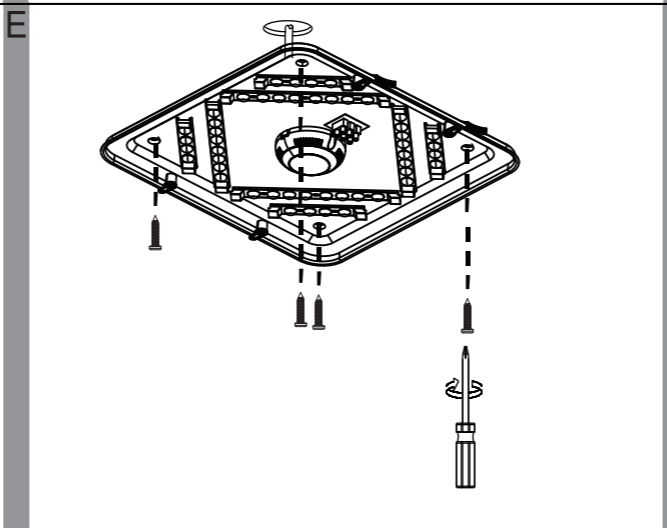

# EGLO

www.eglo.com Art.-Nr.: 75645

**J**

6500K-3000K	5% 100%
3000K-6500K	100% 5%
3000K+6500K 100%	3000K • 5%
3000K 6500K 3000K+6500K	off after 30min