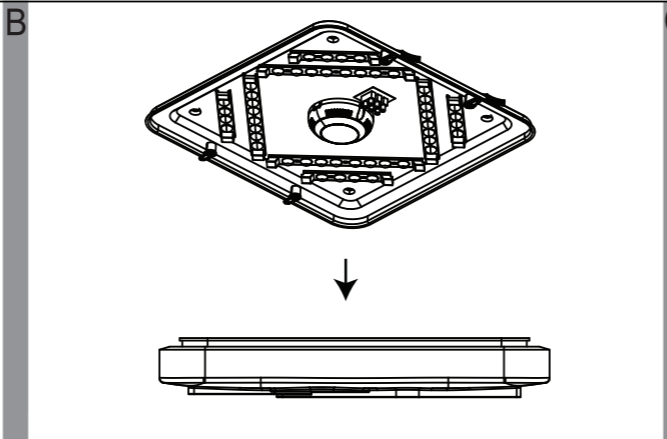

# EGLO

www.eglo.com Art.-Nr.: 75645

**J**

6500K-3000K	5% 100%
3000K-6500K	100% 5%
3000K+6500K 100%	3000K • 5%
3000K 6500K 3000K+6500K	off after 30min