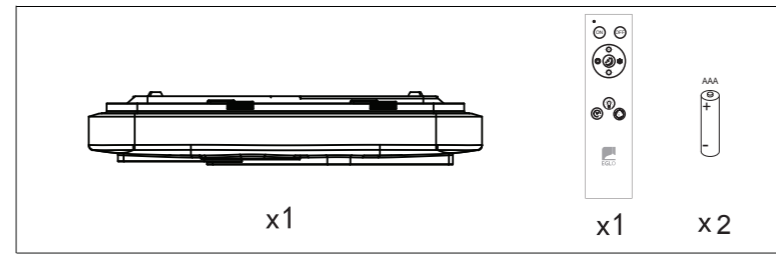

# EGLO

www.eglo.com Art.-Nr.: 75645

**J**

6500K-3000K	5% 100%
3000K-6500K	100% 5%
3000K+6500K 100%	3000K • 5%
3000K 6500K 3000K+6500K	off after 30min