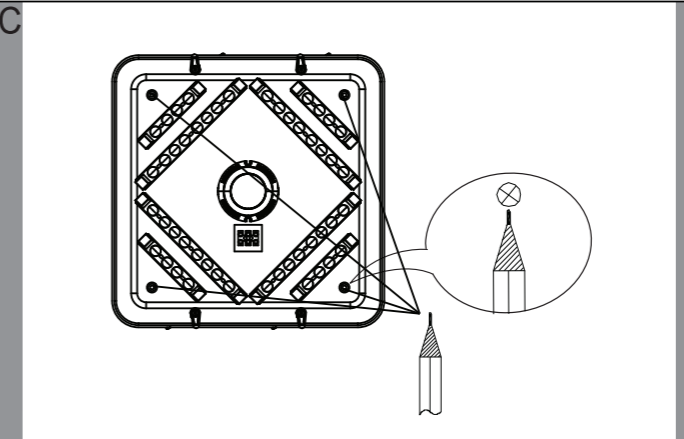

# EGLO

www.eglo.com Art.-Nr.: 75645

**J**

6500K-3000K	5% 100%
3000K-6500K	100% 5%
3000K+6500K 100%	3000K • 5%
3000K 6500K 3000K+6500K	off after 30min