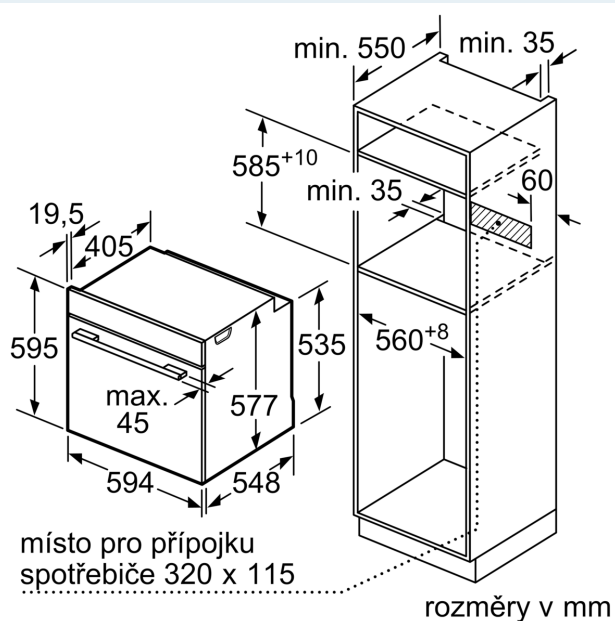

Technické informace

- délka přívodního kabelu: 120 cm
- napětí: 220 - 240 V
- celkový příkon elektro: 3.6 kW
- energetická třída (dle EU 65/2014): A+

- spotřeba energie na cyklus při konvenčním ohřevu: 0.87 kWh (na stupnici třídy energetické účinnosti od A+++ do D)
- spotřeba energie na cyklus v režimu recirkulace: 0.69 kWh
- počet pečicích prostorů: 1 zdroj tepla: elektřina objem pečicího prostoru: 71 l

Rozměry

- rozměry spotřebiče (V x Š x H): 595 mm x 594 mm x 548 mm
- rozměry niky (V x Š x H): 585 mm - 595 mm x 560 mm - 568 mm x 550 mm
- „potřebné rozměry naleznete v instalačních materiálech“

iQ700, Vestavná pečicí trouba, 60 x 60 cm, Černá HB734G1B1

Rozměrové výkresy

Montáž dvou spotřebičů nad sebou
Výměna vzduchu

A: Větrací mřížka $\geq 200 \text{ cm}^2$

rozměry v mm

Pokud je spotřebič vestavěný pod varnou deskou, musí být dodržena následující tloušťka pracovní desky (příp. včetně nosné konstrukce).

Rozměrové výkresy