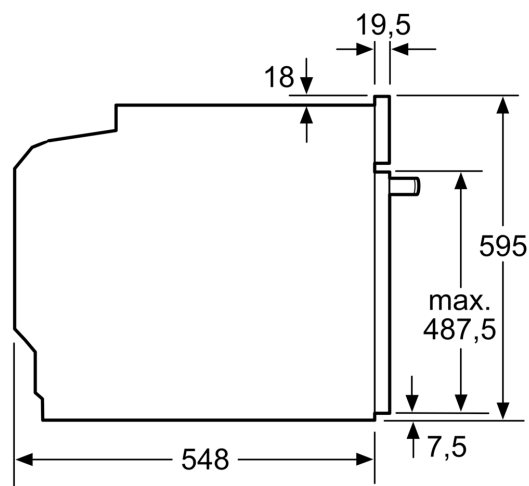

Technické informace

- délka přívodního kabelu: 120 cm
- napětí: 220 - 240 V
- celkový příkon elektro: 3.6 kW
- energetická třída (dle EU 65/2014): A+

- spotřeba energie na cyklus při konvenčním ohřevu: 0.87 kWh (na stupnici třídy energetické účinnosti od A+++ do D)
- spotřeba energie na cyklus v režimu recirkulace: 0.69 kWh
- počet pečicích prostorů: 1 zdroj tepla: elektřina objem pečicího prostoru: 71 l

Rozměry

- rozměry spotřebiče (V x Š x H): 595 mm x 594 mm x 548 mm
- rozměry niky (V x Š x H): 585 mm - 595 mm x 560 mm - 568 mm x 550 mm
- „potřebné rozměry naleznete v instalačních materiálech“

iQ700, Vestavná pečicí trouba, 60 x 60 cm, Černá HB734G1B1

Rozměrové výkresy

Montáž dvou spotřebičů nad sebou
Výměna vzduchu

A: Větrací mřížka $\geq 200 \text{ cm}^2$

rozměry v mm

Pokud je spotřebič vestavěný pod varnou deskou, musí být dodržena následující tloušťka pracovní desky (příp. včetně nosné konstrukce).

Rozměrové výkresy