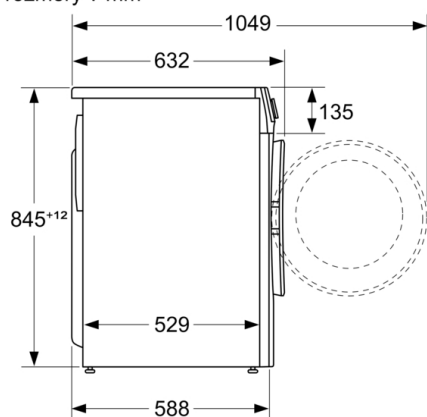

konštrukcia: Voľne stojace

výška bez pracovnej dosky: 3 mm

rozmery spotrebiča: 848 x 598 x 588 mm

Hmotnosť netto: 68,4 kg

príkon: 2300 W

istenie: 10 A

napätie: 220-240 V

frekvencia: 50-60 Hz

Technické informácie

- možnosť zasunutia pod pracovnú dosku vo výške 85 cm
- rozmery (V x Š): 84.8 cm x 59.8 cm
- hĺbka spotrebiča: 58.8 cm
- hĺbka spotrebiča vr. dvierok: 63.2 cm
- hĺbka spotrebiča s otvorenými dvierkami: 104.9 cm

rozmery v mm

rozmery v mm