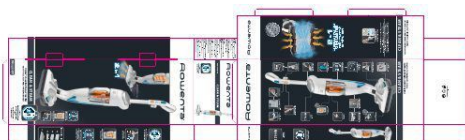

FOTKY PRODUKTU

Další obrázky produktu

Lifestyle foto (fota) produktu

Obal