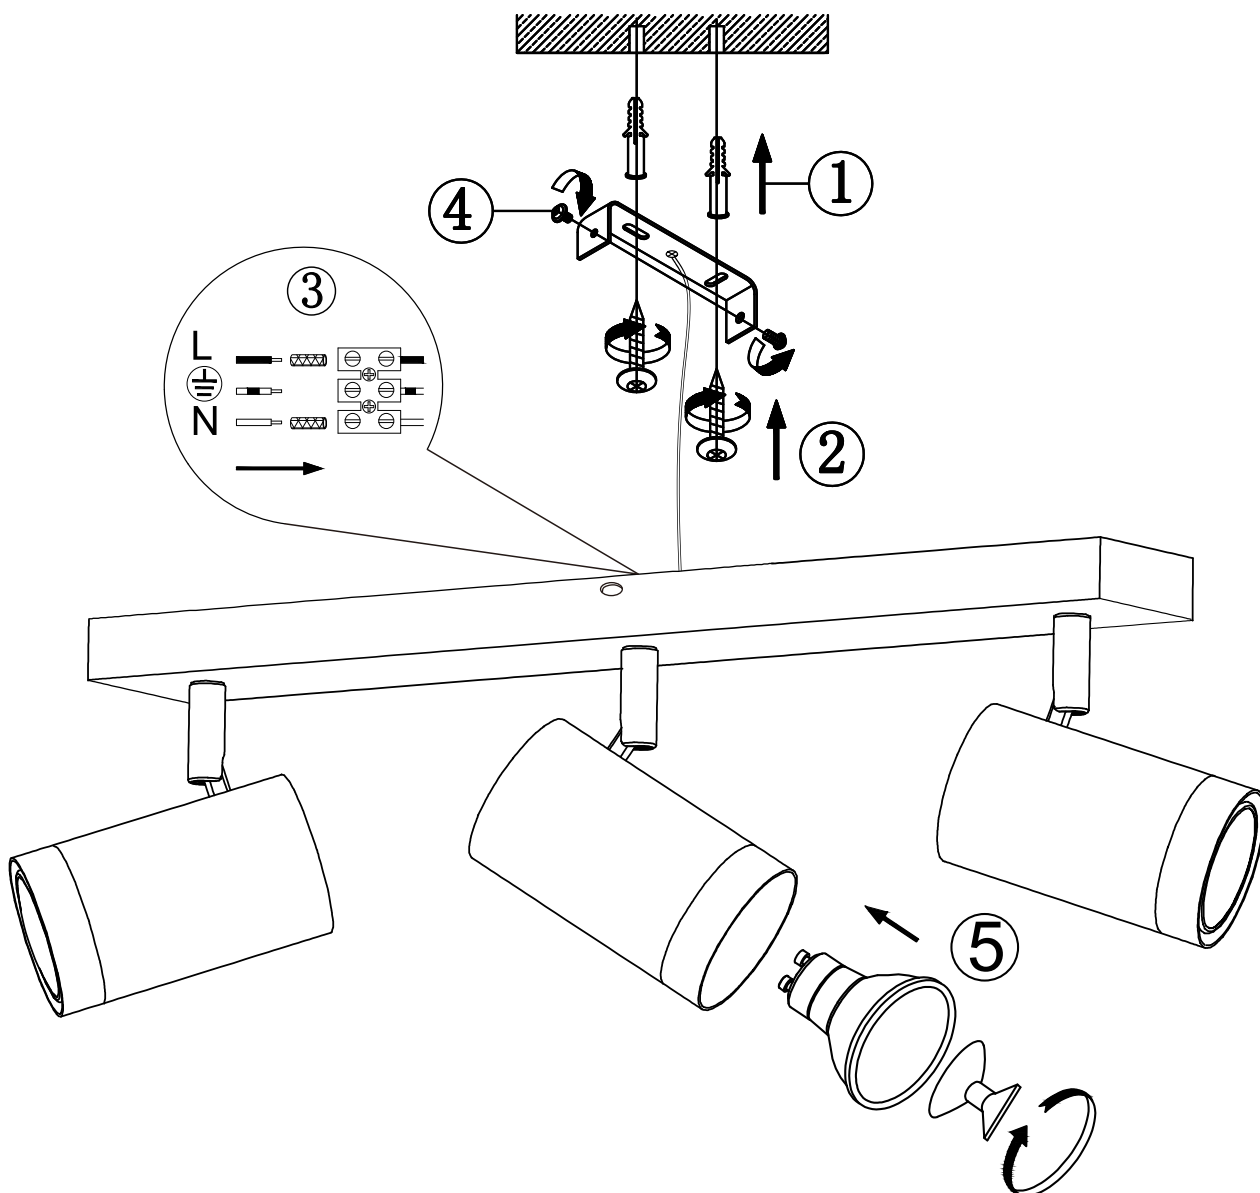

# rabalux®

Art: 73123  
GU10 LED Max. 5W  
230V~50Hz

**B****C**