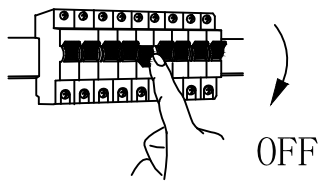

# rabalux®

Art: 73123  
GU10 LED Max. 5W  
230V~50Hz

**B****C**