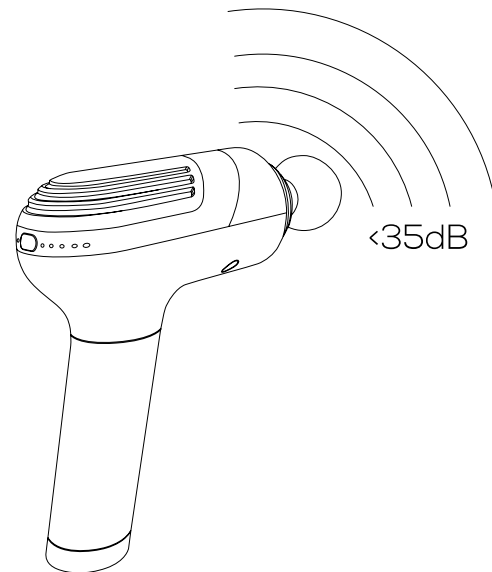

Päť prevodových stupňov a inteligentná technológia snímača tlaku

Zariadenie je vedecky navrhnuté s ohľadom na špecifické potreby používateľa. Variabilná päťstupňová frekvencia a inteligentný režim snímania vibračného tlaku sa dokonale prispôbujú individuálnym potrebám používateľov. Či už ide o každodennú, upokojujúcu a relaxačnú masáž, alebo o profesionálnu starostlivosť, ktorá si vyžaduje hlbokú a intenzívnu masáž, vždy nájdete tú správnu amplitúdu.

Tichý prevádzkový režim. Vychutnajte si chvíľu relaxu

Špičkový bezkartáčový motor je vybavený novou generáciou technológie redukcie hluku, ktorá reguluje hluk len na 35 decibelov. To zaručuje tichú prevádzku všade tam, kde sa rozhodnete stroj používať. Či už v telocvični, šatni alebo napríklad v tichu kancelárie či domova. V tichu nechajte únavu opadnúť a doprajte svojmu telu a mysli uvoľnenie a pokojnú relaxáciu.