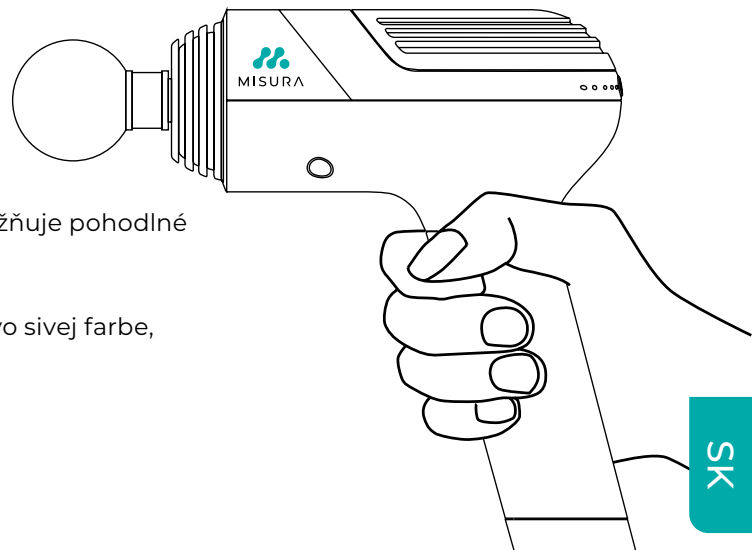

VÝHODY

4

Moderný dizajn v tvare T

Štíhla, inovatívna a ergonomická protišmyková rukoväť umožňuje pohodlné a ergonomické držanie.

Atraktívnosť výrobku podčiarkuje kvalitný dizajn v priestorovo sivej farbe, ktorý umocňujú čisté línie v tvare písmena T.

Veľká sila až do tela

Vďaka presnému vnútornému vyváženiu má MISURA MB1Pro výkon až 3 200 otáčok za minútu pri veľmi nízkej spotrebe energie. Tento silný zdroj energie zasahuje svalové skupiny až do hĺbky 12 mm. Rýchlo rozpúšťa kyselinu mliečnu, ktorá vzniká pri fyzickej námahe, napína každú svalovú bunku a prináša úľavu hlboko do celého tela.