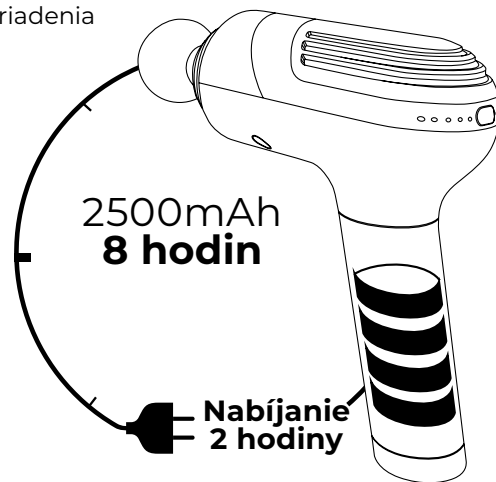

Lítiová batéria s dlhou výdržou 8 hodín

Masážny prístroj MISURA MB1Pro je vybavený lítium-iónovou batériou s kapacitou 2 500 mAh. Vďaka tomu môže zariadenie fungovať až 8 hodín. S rýchlonabíjačkou trvá plné nabitie 2 hodiny.

Vysoká účinnosť a úsporná prevádzka umožňujú nepretržité používanie zariadenia v režime prvého stupňa približne 36 dní bez nabíjania (pri bežnej dennej prevádzke 10 minút denne).

Funkcia inteligentného vypnutia Smart Shutdown

Čas používania masážneho prístroja sa líši podľa rôznych častí tela. Aby sa zabránilo príliš dlhému času masáže jednej časti tela a možnému poškodeniu svalov a kostí, je masážny prístroj vybavený funkciou inteligentného vypnutia. Po 10 minútach nepretržitého používania sa automaticky zastaví. Chráni to vaše telo a predlžuje životnosť zariadenia.