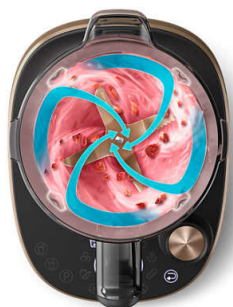

Výjimečný výkon

- Technologie ProBlend Ultra

Nesmírná rozmanitost

- Šťávy s dužinou nebo i bez ní s technologií Flip & Juice™

Výjimečný výkon

- Motor ProBlend Ultra pro optimální tok surovin
- Nádoba ProBlend Ultra vrátí suroviny zpět do proudu
- Nože ProBlend Ultra pro optimální texturu

Nekonečná inspirace

- Aplikace NutriU pro inspiraci a doporučení

Snadné od začátku do konce

- Odnímatelné součásti

PHILIPS

Přednosti

Technologie Flip & Juice™

Nový mixér Philips Flip & Juice je náš první vysokorychlostní mixér s modulem odšťavňovače. Díky revolučnímu designu nádoby a integrovanému filtru získáte nápoj s texturou přizpůsobenou preferencím vaší rodiny. Náš nejpokročilejší mixér nabízí nejširší škálu – od dokonale jemných smoothies až po šťávy s dužinou nebo bez ní. Kombinuje mixování a odšťavňování v jediném přístroji, a šetří tak místo v kuchyni.

Technologie ProBlend Ultra

Technologie ProBlend Ultra kombinuje 3 speciálně vytvořené funkce, které spolu dokonale spolupracují tak, aby bylo vždy možné docílit široké palety chutí a textur přesně podle vašich představ.

Nádoba ProBlend Ultra

Nádoba ProBlend Ultra využívá jedinečné žebrování, které neustále navádí suroviny zpět

do oblasti míchání, takže všechny suroviny jsou vždy u nože pro optimální výsledky mixování

Motor ProBlend Ultra