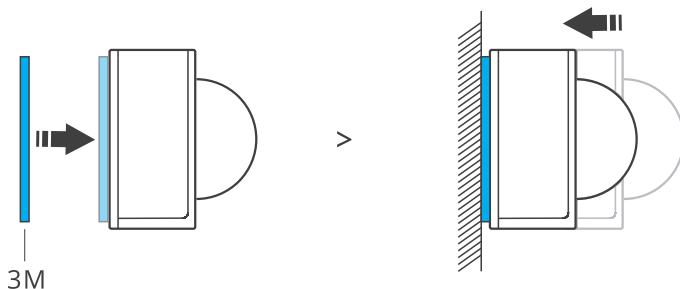

>

Spustíte aplikáciu eWeLink. Vyberte bránu, ktorá sa má spárovať, stlačte tlačidlo "Add" (Pridať) a vyberte možnosť "Alarm" (Alarm). Ozve sa pípnutie, ktoré signalizuje, že brána vstupuje do režimu párovania. Stlačte tlačidlo párovania na zariadení (alebo nechajte zariadenie zistiť pohyb). Ak červený indikátor svieti nepretržite 1 sekundu a brána vydá zvukový signál, znamená to, že zariadenie bolo úspešne spárované.

Ak sa pridanie nepodarí, umiestnite zariadenie bližšie k bráne a skúste to znova.

Metódy montáže

Metóda 1:

Metóda 2:

Pozor:

- Základňa spolu s detektorom pohybu nie sú súčasťou sady. Tieto komponenty je potrebné zakúpiť samostatne.
- Zariadenie nemontujte na kovový povrch, pretože to môže spôsobiť chybný rozsah detekcie.
- Zariadenie váži menej ako 1 kg. Odporúčaná montážna výška je menšia ako 2 m.