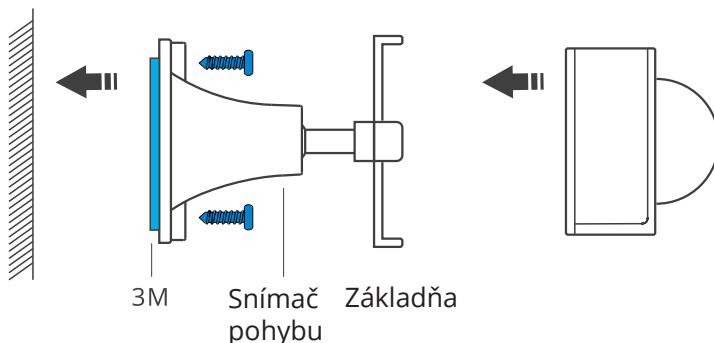

Manipulácia s výrobkom

1. Stiahnite si aplikáciu.

Android™ & iOS

2. Odstráňte izolačnú dosku batérie.

>

Batéria nie je súčasťou balenia (model batérie: CR2450).

3. Pridajte zariadenie do aplikácie.

Pred pridaním zariadenia pripojte bránu.

>

Spustíte aplikáciu eWeLink. Vyberte bránu, ktorá sa má spárovať, stlačte tlačidlo "Add" (Pridať) a vyberte možnosť "Alarm" (Alarm). Ozve sa pípnutie, ktoré signalizuje, že brána vstupuje do režimu párovania. Stlačte tlačidlo párovania na zariadení (alebo nechajte zariadenie zistiť pohyb). Ak červený indikátor svieti nepretržite 1 sekundu a brána vydá zvukový signál, znamená to, že zariadenie bolo úspešne spárované.

Ak sa pridanie nepodarí, umiestnite zariadenie bližšie k bráne a skúste to znova.

Metódy montáže

Metóda 1:

Metóda 2:

Pozor:

- Základňa spolu s detektorom pohybu nie sú súčasťou sady. Tieto komponenty je potrebné zakúpiť samostatne.
- Zariadenie nemontujte na kovový povrch, pretože to môže spôsobiť chybný rozsah detekcie.
- Zariadenie váži menej ako 1 kg. Odporúčaná montážna výška je menšia ako 2 m.