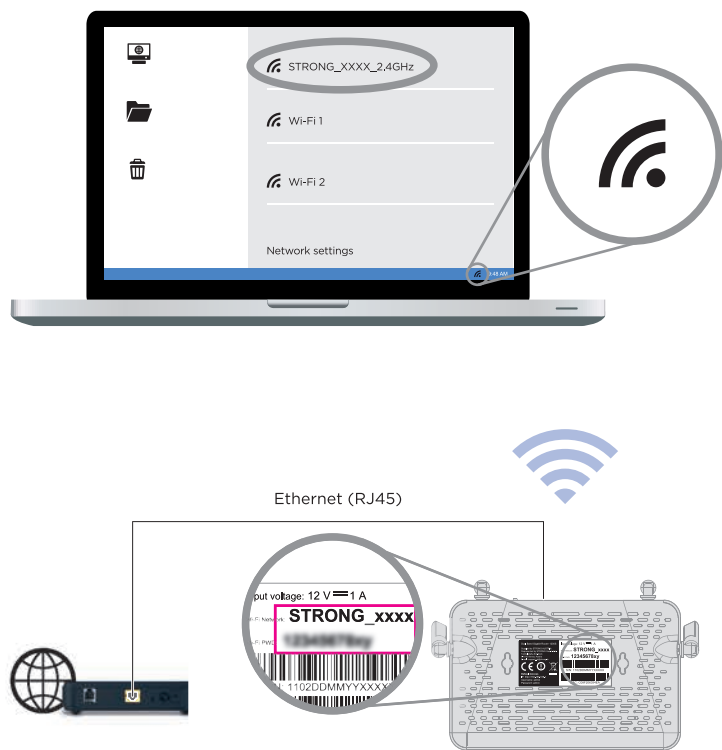

3 a)

3 b)

**STRONG**

1200 Mbit/s

## DUAL BAND GIGABIT ROUTER 1200S

Revive your Broadband Internet Connection!

Installation Instructions  
 Installationsanleitung  
 Instructions d'installation  
 Istruzioni per l'installazione  
 Instrucciones de instalación  
 Instruções de instalação  
 Installatie instructies  
 Installationsvejledning  
 Installasjonsinstruksjon  
 Installationsanvisning

4

Take control of your network at a finger touch!