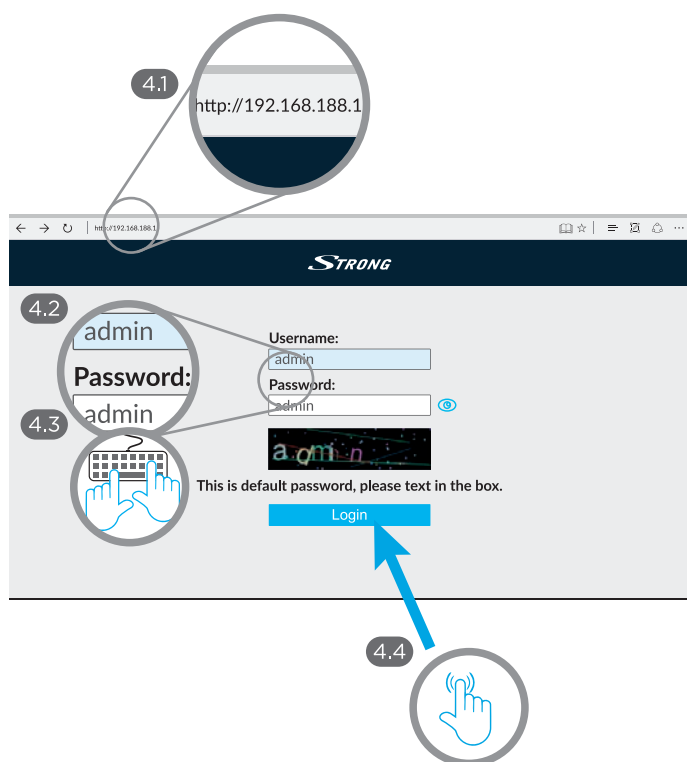

## DUAL BAND GIGABIT ROUTER 1200S

Revive your Broadband Internet Connection!

Installation Instructions  
 Installationsanleitung  
 Instructions d'installation  
 Istruzioni per l'installazione  
 Instrucciones de instalación  
 Instruções de instalação  
 Installatie instructies  
 Installationsvejledning  
 Installasjonsinstruksjon  
 Installationsanvisning

4

Take control of your network at a finger touch!