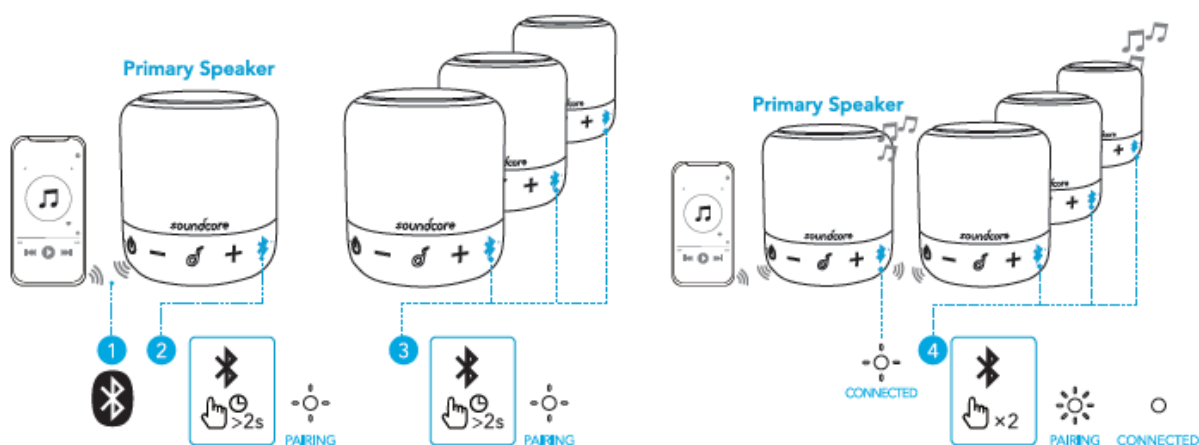

PÁROVÁNÍ

PARTY CAST – PROPOJENÍ VÍCE REPRODUKTORŮ

OVLÁDÁNÍ

DISTRIBUCE ČESKÁ REPUBLIKA

Praha Music Center, s.r.o.

Ocelářská 937/39

190 00 Praha 9

Zelená linka (volání zdarma) tel. 800 876 066

<http://www.pmc.cz>

ZÁRUČNÍ A POZÁRUČNÍ SERVIS PMC

Praha Music Center, s.r.o.

Rakovnická 2665

440 01 Louny

Tel.: +420226011197

Email.: servis@pmc.cz