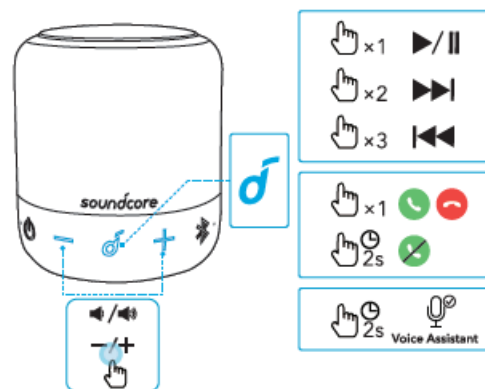

DISTRIBUCE ČESKÁ REPUBLIKA

Praha Music Center, s.r.o.

Ocelářská 937/39

190 00 Praha 9

Zelená linka (volání zdarma) tel. 800 876 066

<http://www.pmc.cz>

ZÁRUČNÍ A POZÁRUČNÍ SERVIS PMC

Praha Music Center, s.r.o.

Rakovnická 2665

440 01 Louny

Tel.: +420226011197

Email.: servis@pmc.cz