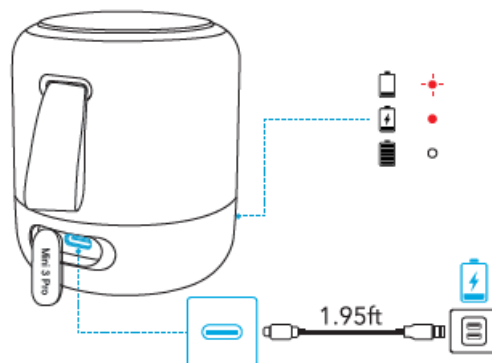

soundcore

ANKER_SC_MINI3PRO_CZ

SOUNDCORE MINI 3 PRO

Návod k použití

PODPORA

APLIKACE

NABÍJENÍ

ZAPNUTÍ/SVĚTLA