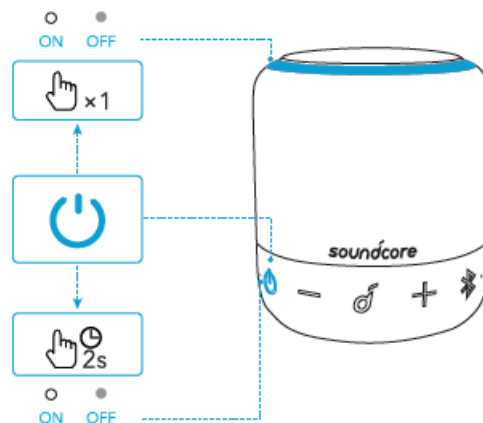

soundcore

ANKER_SC_MINI3PRO_CZ

SOUNDCORE MINI 3 PRO

Návod k použití

PODPORA

APLIKACE

NABÍJENÍ

ZAPNUTÍ/SVĚTLA