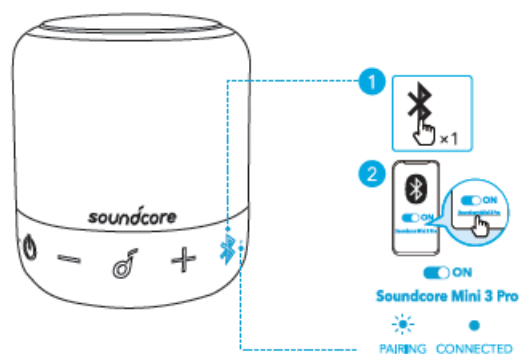

PÁROVÁNÍ

PARTY CAST – PROPOJENÍ VÍCE REPRODUKTORŮ