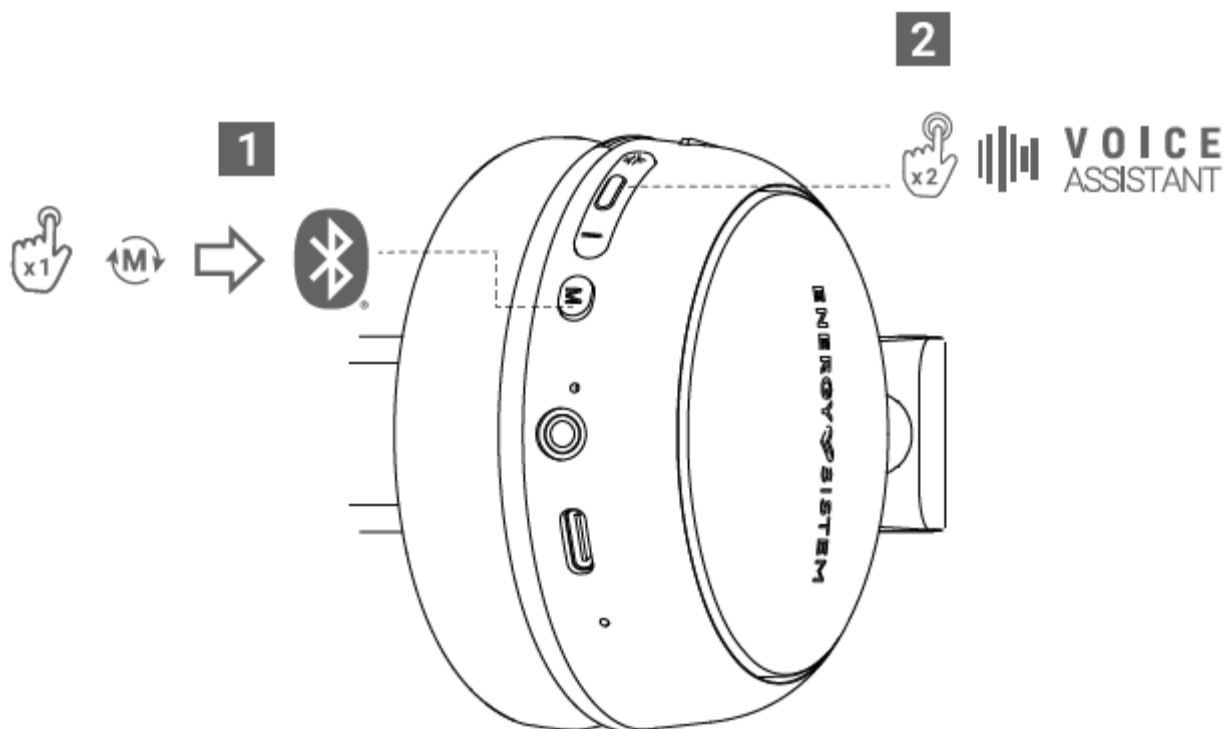

Poznámka: * Na optimalizáciu výdrže batérie.

- Ak chcete optimalizovať výdrž batérie, neskladujte zariadenie s úplne vybitou batériou dlhší čas ani ho nenechávajte nepoužívané.
- Po pripojení nabíjacieho kábla sa slúchadlá vypnú a začnú sa nabíjať. Slúchadlá nie je možné nabíjať a používať súčasne z bezpečnostných dôvodov súvisiacich s aktuálnymi predpismi CE.

Upozornenie: Slúchadlá nenabíjajte rýchlymi nabíjacími adaptérmí alebo vyhradenými nabíjacími adaptérmí pre prenosné počítače, pretože ich výstupné napätie presahuje 5V a zariadenie sa môže stať nepoužiteľným.

Vynútené odpojenie (resetovanie) zariadenia