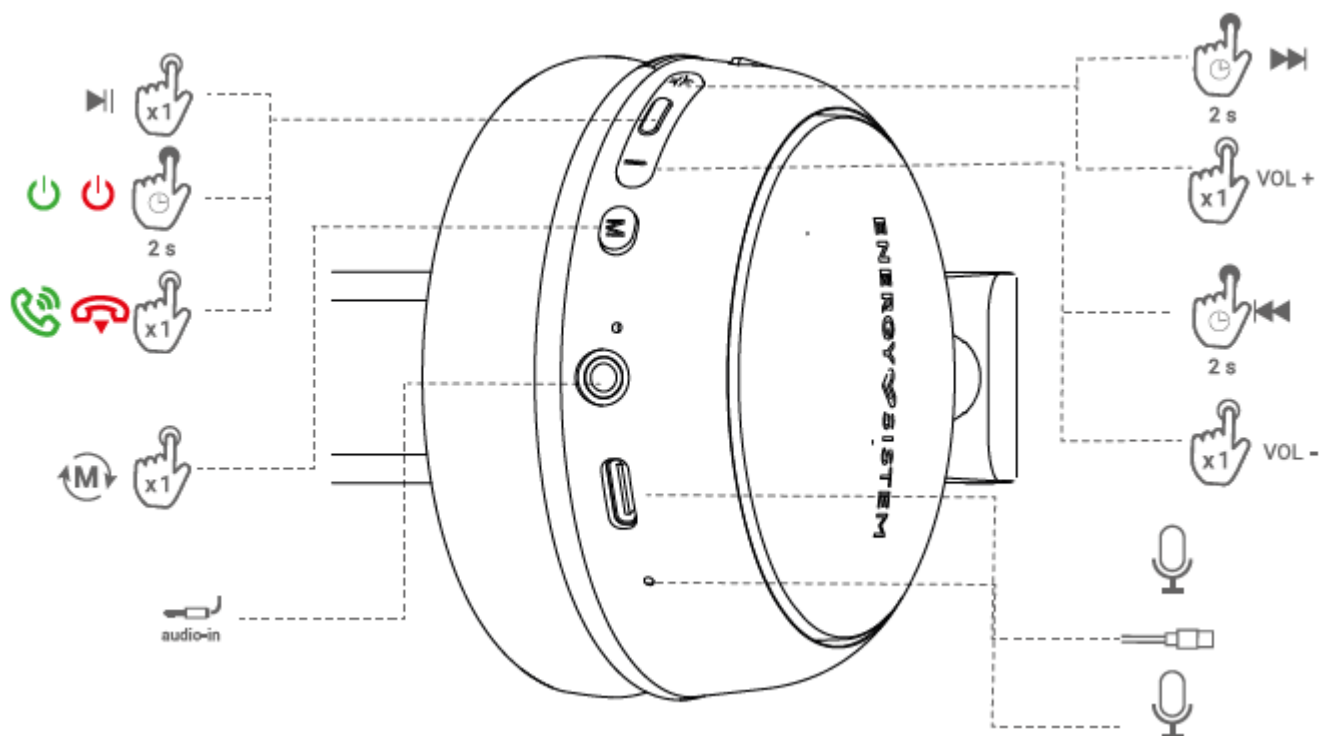

® Bezdrôtové pripojenie Bluetooth

Ovládanie pamäte microSD (externé)