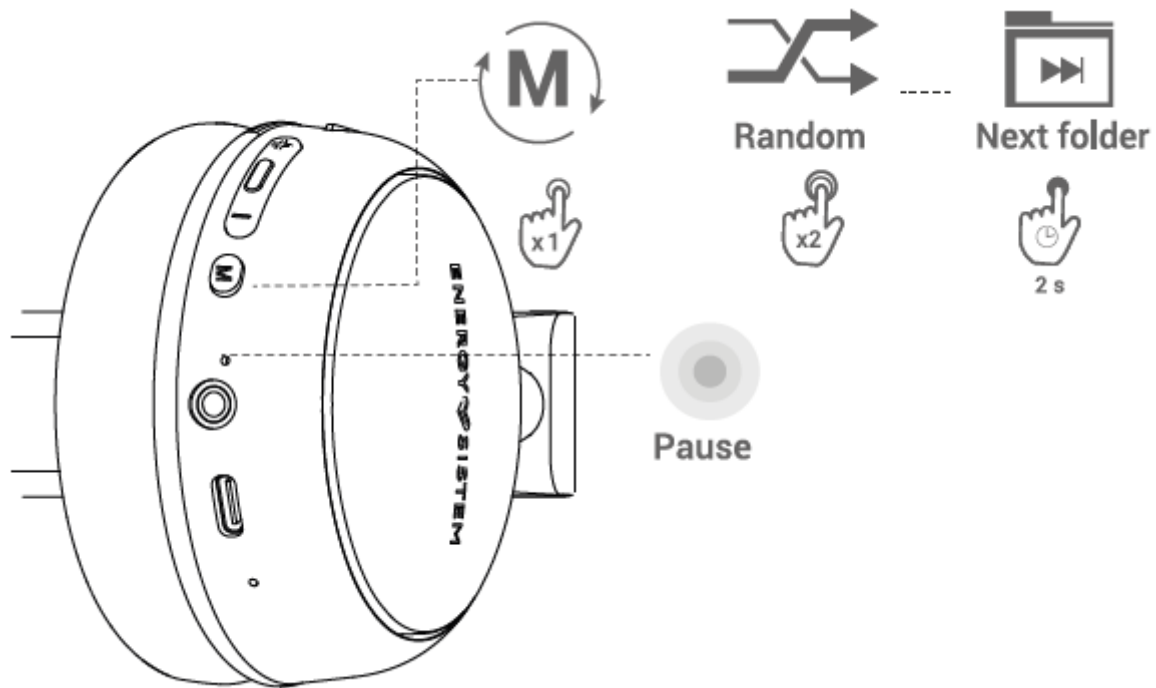

FM rádiové ovládanie

Hlasový asistent