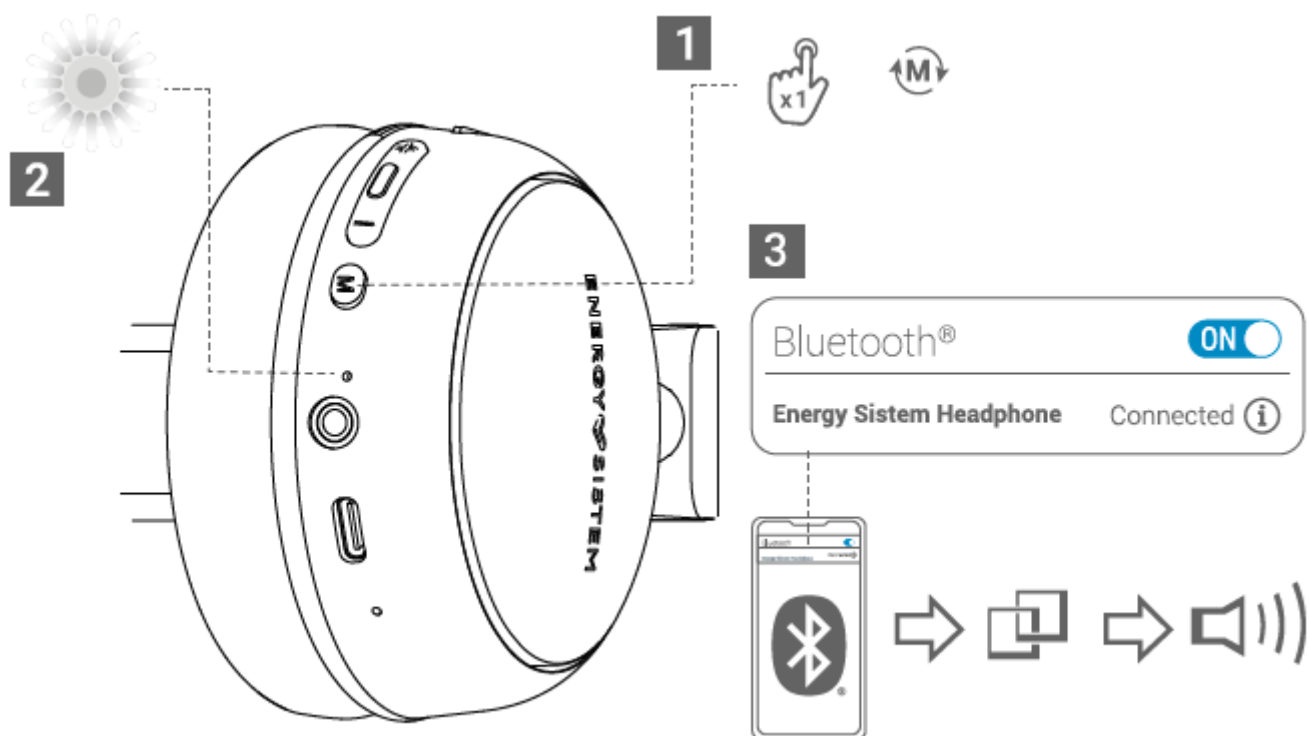

® Bezdrôtové pripojenie Bluetooth

Ovládanie pamäte microSD (externé)