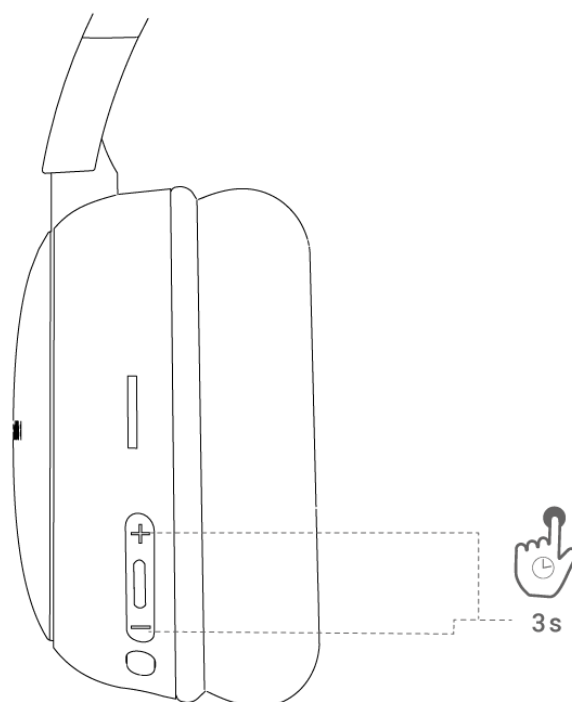

Starostlivosť a údržba

- Podložky slúchadiel nevystavujte nárazom, prachu, vlhkosti ani vysokým teplotám.
- Nepoužívajte korozívne ani abrazívne čistiace prostriedky.
- Podložky slúchadiel udržiavajte čisté a bez prachu pomocou mäkkej a suchej handričky.
- Podložky slúchadiel nerozoberajte. Každá oprava musí byť vykonaná výlučne kvalifikovaným personálom spoločnosti Energy Sistem Technology, SA.
- Batériu nenechávajte dlhší čas úplne vybitú.

Technické špecifikácie

Zvuk

- Frekvenčná odozva: 20 Hz ~ 20 kHz
- Priemer nosiča: 40 mm
- Prevedenie: cirkumaurálne
- Typ: Dynamický
- Impedancia: 32 ohmov

® Bezdrôtové pripojenie Bluetooth

- ® Bluetooth verzia 5.3, trieda 2
- Prevádzková frekvencia: 2.4 GHz
- Maximálna intenzita signálu: < 20,00 dBm
- Podporuje profily Bluetooth® HSP / HFP / A2DP / AVRCP