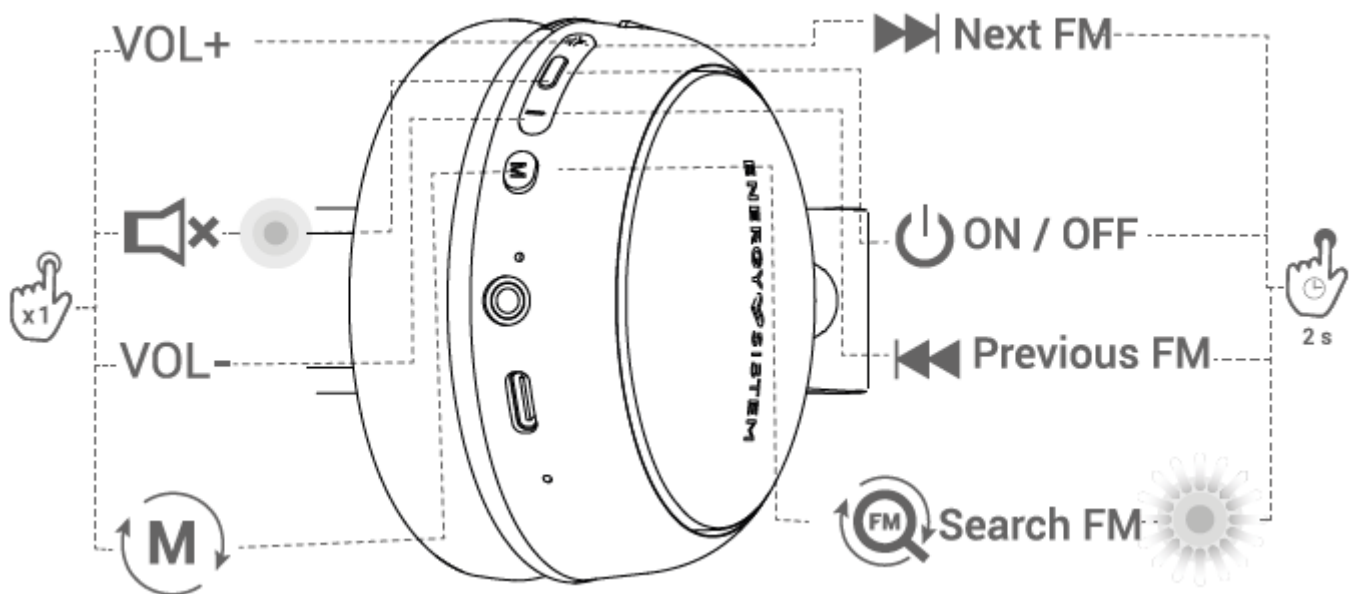

FM rádiové ovládanie