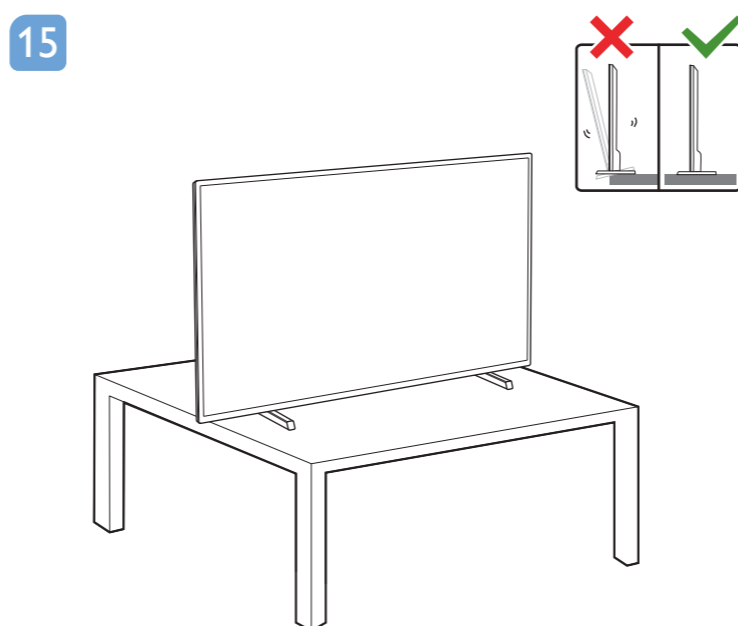

# Quick Start Guide

**VESA (x, y)**  
65" 300x300mm M6 (L: 10 mm-15 mm)  
164 cm

**English** Read the safety instructions.  
**Български** Прочетете инструкциите за безопасност.

**Čeština** Přečtěte si bezpečnostní pokyny.  
**Hrvatski** Pročitajte sigurnosne upute.  
**Dansk** Læs sikkerhedsforskrifterne.  
**Deutsch** Lesen Sie die Sicherheitshinweise.  
**Ελληνικά** Διαβάστε τις οδηγίες ασφαλείας.  
**Eesti** Lugege ohutusõudeid.  
**Español** Lea las instrucciones de seguridad.