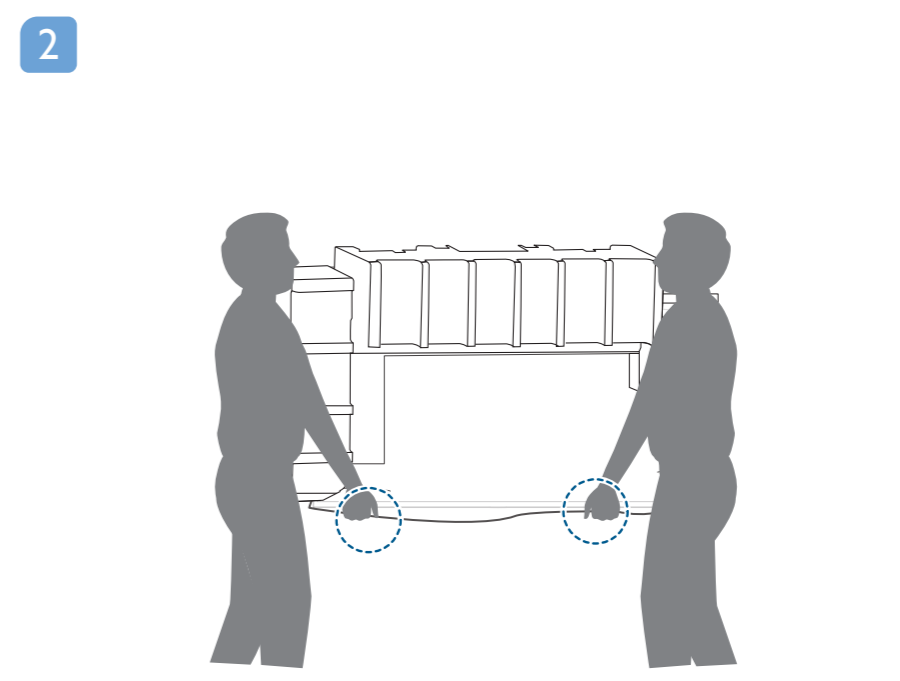

# Quick Start Guide

**VESA (x, y)**  
65" 300x300mm M6 (L: 10 mm-15 mm)  
164 cm

**English** Read the safety instructions.  
**Български** Прочетете инструкциите за безопасност.

**Čeština** Přečtěte si bezpečnostní pokyny.  
**Hrvatski** Pročitajte sigurnosne upute.  
**Dansk** Læs sikkerhedsforskrifterne.  
**Deutsch** Lesen Sie die Sicherheitshinweise.  
**Ελληνικά** Διαβάστε τις οδηγίες ασφαλείας.  
**Eesti** Lugege ohutusõudeid.  
**Español** Lea las instrucciones de seguridad.