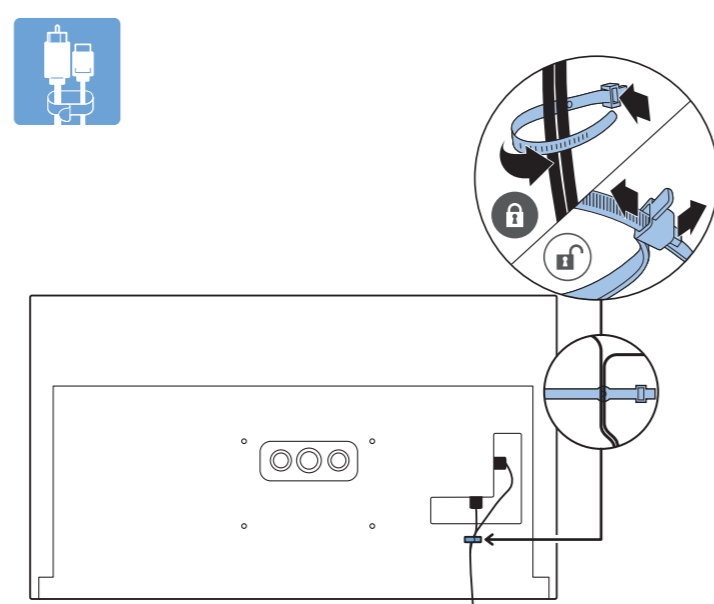

# Quick Start Guide

**VESA (x, y)**  
65" 300x300mm M6 (L: 10 mm-15 mm)  
164 cm

**English** Read the safety instructions.  
**Български** Прочетете инструкциите за безопасност.

**Čeština** Přečtěte si bezpečnostní pokyny.  
**Hrvatski** Pročitajte sigurnosne upute.  
**Dansk** Læs sikkerhedsforskrifterne.  
**Deutsch** Lesen Sie die Sicherheitshinweise.  
**Ελληνικά** Διαβάστε τις οδηγίες ασφαλείας.  
**Eesti** Lugege ohutusõudeid.  
**Español** Lea las instrucciones de seguridad.