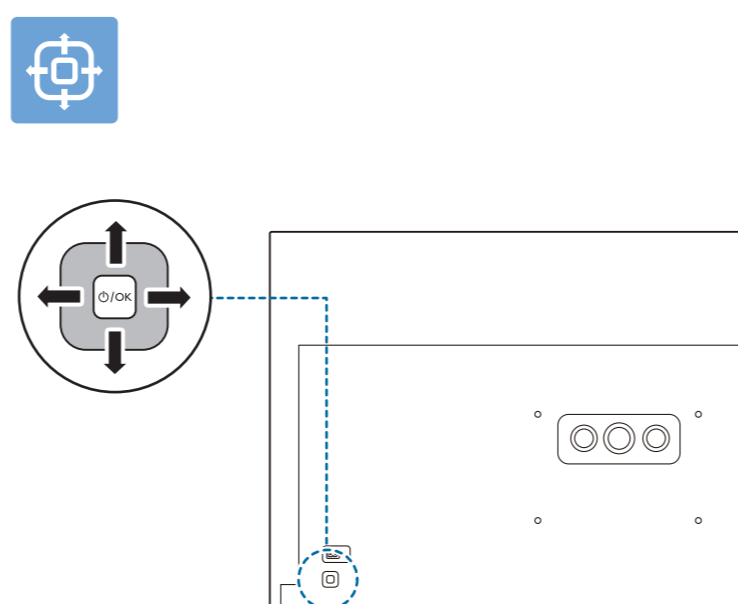

# Quick Start Guide

**VESA (x, y)**  
65" 300x300mm M6 (L: 10 mm-15 mm)  
164 cm

**English** Read the safety instructions.  
**Български** Прочетете инструкциите за безопасност.

**Čeština** Přečtěte si bezpečnostní pokyny.  
**Hrvatski** Pročitajte sigurnosne upute.  
**Dansk** Læs sikkerhedsforskrifterne.  
**Deutsch** Lesen Sie die Sicherheitshinweise.  
**Ελληνικά** Διαβάστε τις οδηγίες ασφαλείας.  
**Eesti** Lugege ohutusõudeid.  
**Español** Lea las instrucciones de seguridad.