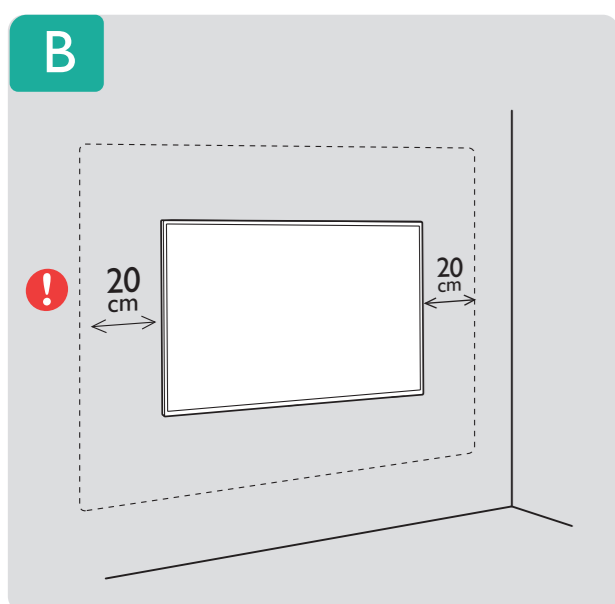

# Quick Start Guide

**VESA (x, y)**  
65" 300x300mm M6 (L: 10 mm-15 mm)  
164 cm

**English** Read the safety instructions.  
**Български** Прочетете инструкциите за безопасност.

**Čeština** Přečtěte si bezpečnostní pokyny.  
**Hrvatski** Pročitajte sigurnosne upute.  
**Dansk** Læs sikkerhedsforskrifterne.  
**Deutsch** Lesen Sie die Sicherheitshinweise.  
**Ελληνικά** Διαβάστε τις οδηγίες ασφαλείας.  
**Eesti** Lugege ohutusõudeid.  
**Español** Lea las instrucciones de seguridad.