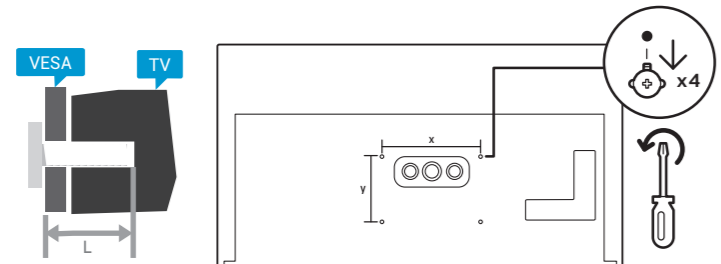

# Quick Start Guide

**VESA (x, y)**  
65" 300x300mm M6 (L: 10 mm-15 mm)  
164 cm

**English** Read the safety instructions.  
**Български** Прочетете инструкциите за безопасност.

**Čeština** Přečtěte si bezpečnostní pokyny.  
**Hrvatski** Pročitajte sigurnosne upute.  
**Dansk** Læs sikkerhedsforskrifterne.  
**Deutsch** Lesen Sie die Sicherheitshinweise.  
**Ελληνικά** Διαβάστε τις οδηγίες ασφαλείας.  
**Eesti** Lugege ohutusõudeid.  
**Español** Lea las instrucciones de seguridad.