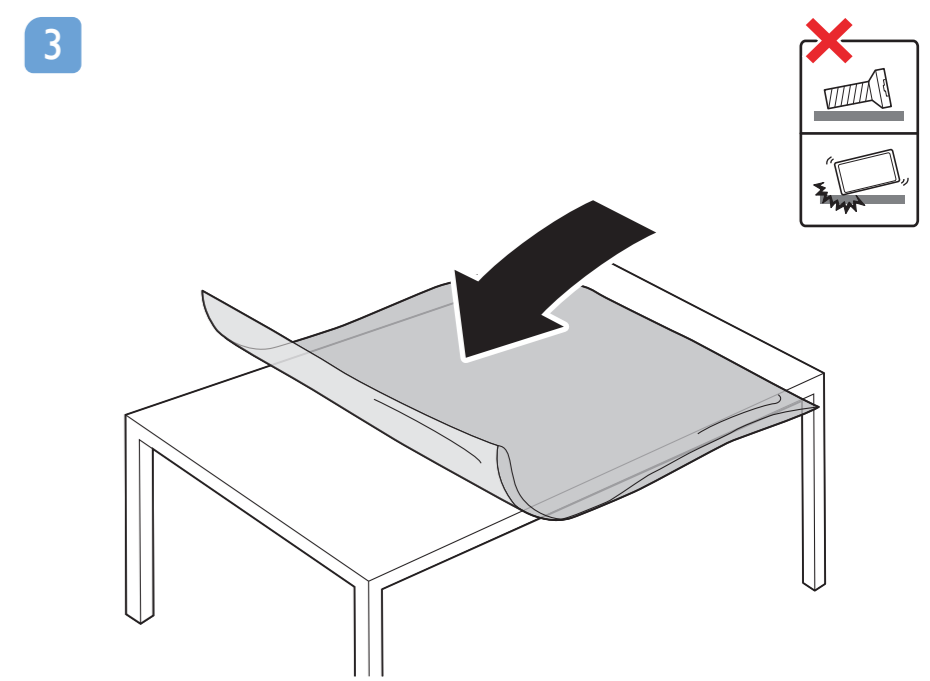

# Quick Start Guide

**VESA (x, y)**  
65" 300x300mm M6 (L: 10 mm-15 mm)  
164 cm

**English** Read the safety instructions.  
**Български** Прочетете инструкциите за безопасност.

**Čeština** Přečtěte si bezpečnostní pokyny.  
**Hrvatski** Pročitajte sigurnosne upute.  
**Dansk** Læs sikkerhedsforskrifterne.  
**Deutsch** Lesen Sie die Sicherheitshinweise.  
**Ελληνικά** Διαβάστε τις οδηγίες ασφαλείας.  
**Eesti** Lugege ohutusõudeid.  
**Español** Lea las instrucciones de seguridad.