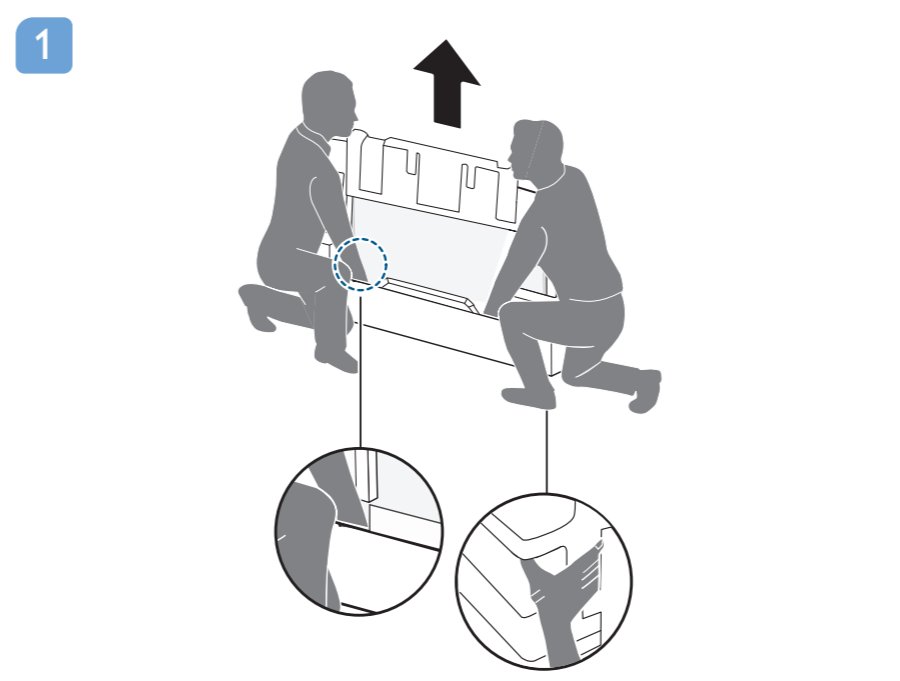

# Quick Start Guide

**VESA (x, y)**  
65" 300x300mm M6 (L: 10 mm-15 mm)  
164 cm

**English** Read the safety instructions.  
**Български** Прочетете инструкциите за безопасност.

**Čeština** Přečtěte si bezpečnostní pokyny.  
**Hrvatski** Pročitajte sigurnosne upute.  
**Dansk** Læs sikkerhedsforskrifterne.  
**Deutsch** Lesen Sie die Sicherheitshinweise.  
**Ελληνικά** Διαβάστε τις οδηγίες ασφαλείας.  
**Eesti** Lugege ohutusõudeid.  
**Español** Lea las instrucciones de seguridad.