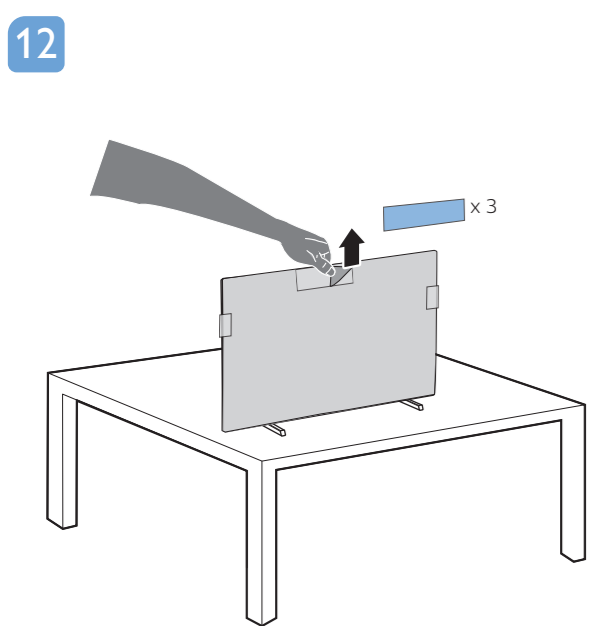

# Quick Start Guide

**VESA (x, y)**  
65" 300x300mm M6 (L: 10 mm-15 mm)  
164 cm

**English** Read the safety instructions.  
**Български** Прочетете инструкциите за безопасност.

**Čeština** Přečtěte si bezpečnostní pokyny.  
**Hrvatski** Pročitajte sigurnosne upute.  
**Dansk** Læs sikkerhedsforskrifterne.  
**Deutsch** Lesen Sie die Sicherheitshinweise.  
**Ελληνικά** Διαβάστε τις οδηγίες ασφαλείας.  
**Eesti** Lugege ohutusõudeid.  
**Español** Lea las instrucciones de seguridad.