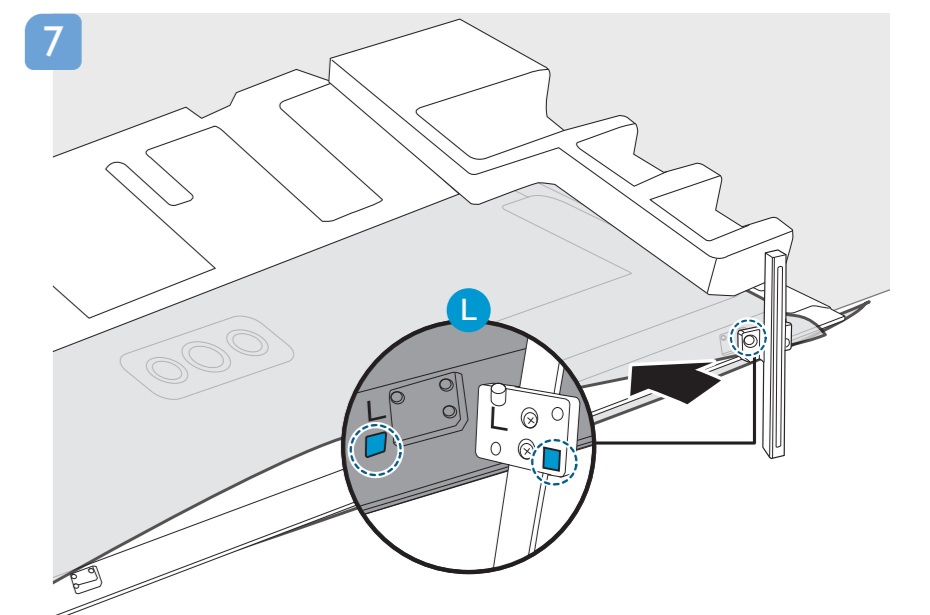

# Quick Start Guide

**VESA (x, y)**  
65" 300x300mm M6 (L: 10 mm-15 mm)  
164 cm

**English** Read the safety instructions.  
**Български** Прочетете инструкциите за безопасност.

**Čeština** Přečtěte si bezpečnostní pokyny.  
**Hrvatski** Pročitajte sigurnosne upute.  
**Dansk** Læs sikkerhedsforskrifterne.  
**Deutsch** Lesen Sie die Sicherheitshinweise.  
**Ελληνικά** Διαβάστε τις οδηγίες ασφαλείας.  
**Eesti** Lugege ohutusõudeid.  
**Español** Lea las instrucciones de seguridad.