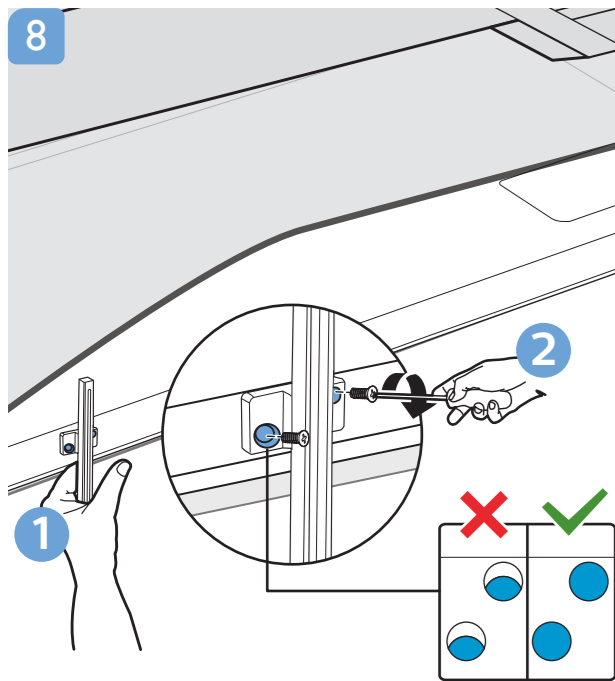

# Quick Start Guide

**VESA (x, y)**  
65" 300x300mm M6 (L: 10 mm-15 mm)  
164 cm

**English** Read the safety instructions.  
**Български** Прочетете инструкциите за безопасност.

**Čeština** Přečtěte si bezpečnostní pokyny.  
**Hrvatski** Pročitajte sigurnosne upute.  
**Dansk** Læs sikkerhedsforskrifterne.  
**Deutsch** Lesen Sie die Sicherheitshinweise.  
**Ελληνικά** Διαβάστε τις οδηγίες ασφαλείας.  
**Eesti** Lugege ohutusõudeid.  
**Español** Lea las instrucciones de seguridad.