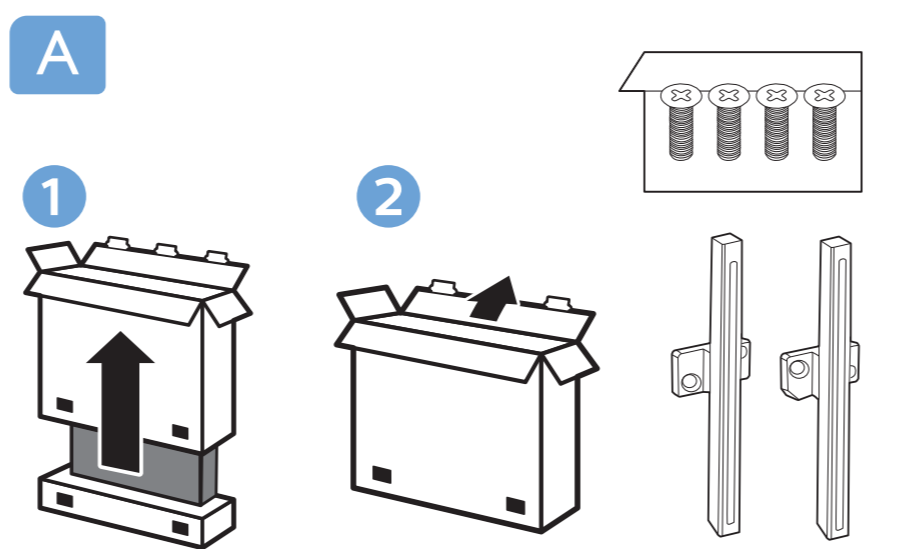

# Quick Start Guide

**VESA (x, y)**  
65" 300x300mm M6 (L: 10 mm-15 mm)  
164 cm

**English** Read the safety instructions.  
**Български** Прочетете инструкциите за безопасност.

**Čeština** Přečtěte si bezpečnostní pokyny.  
**Hrvatski** Pročitajte sigurnosne upute.  
**Dansk** Læs sikkerhedsforskrifterne.  
**Deutsch** Lesen Sie die Sicherheitshinweise.  
**Ελληνικά** Διαβάστε τις οδηγίες ασφαλείας.  
**Eesti** Lugege ohutusõudeid.  
**Español** Lea las instrucciones de seguridad.