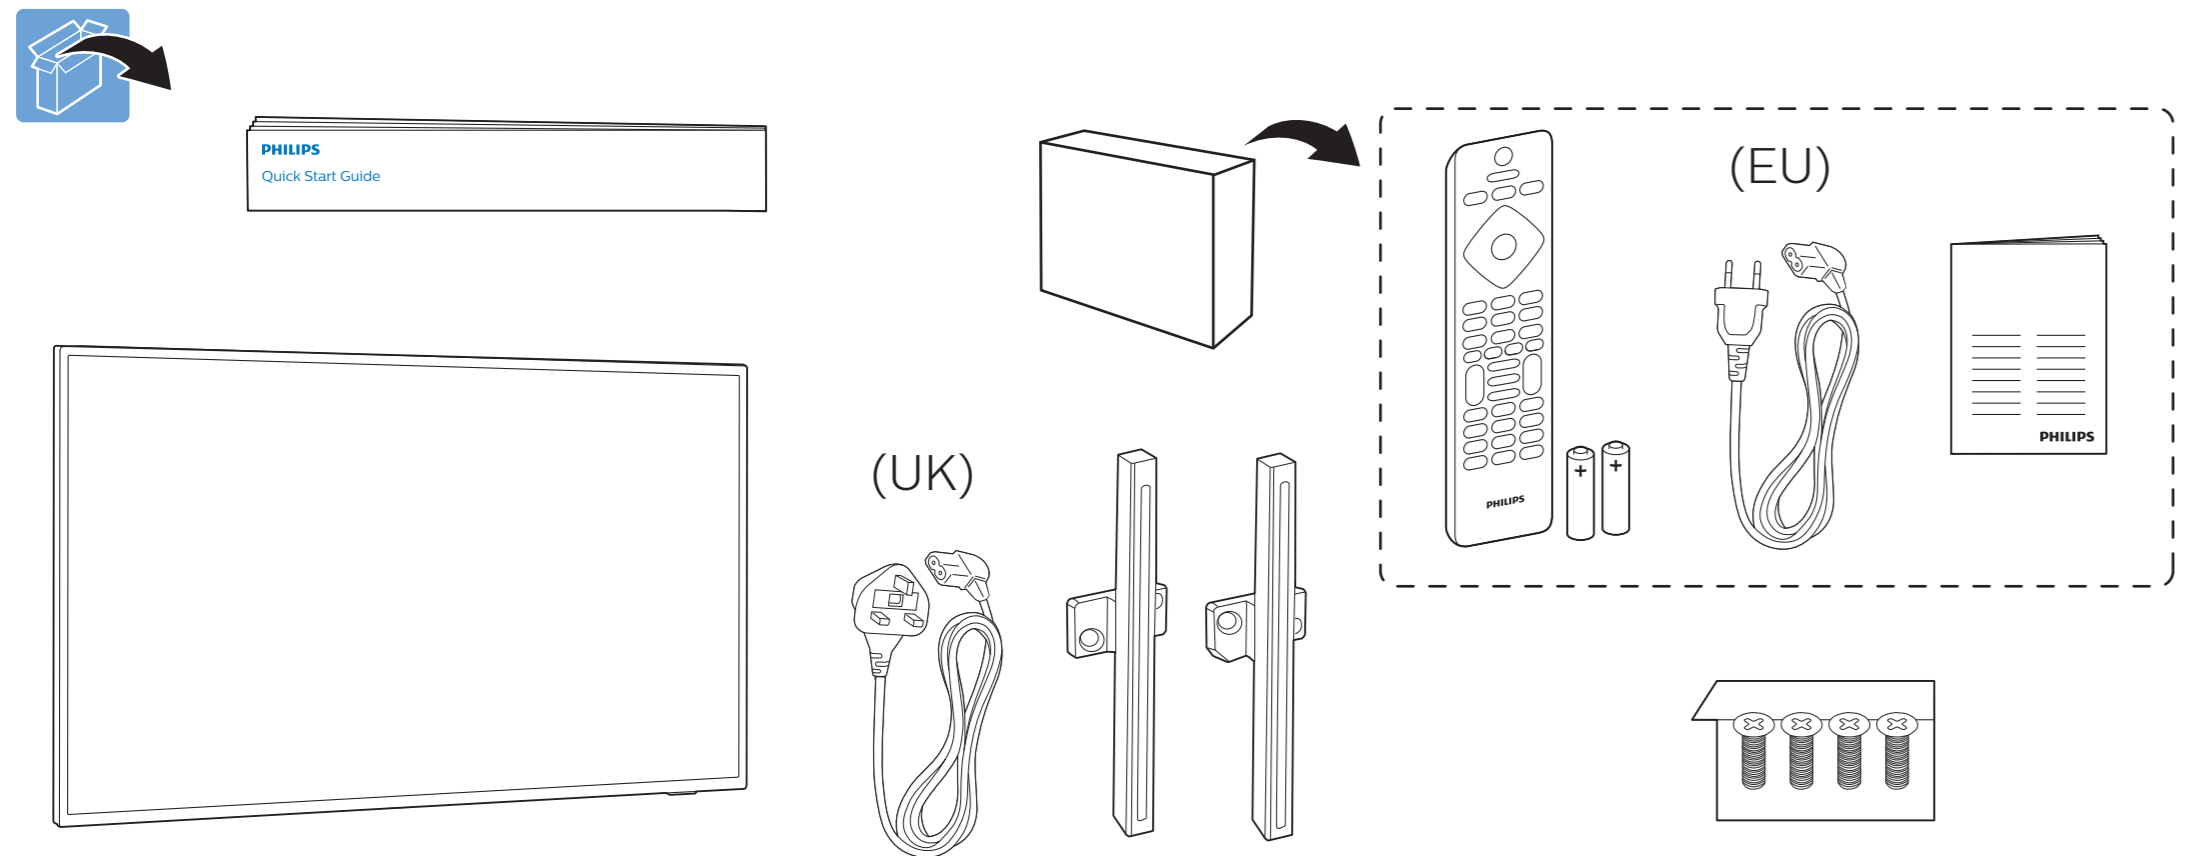

# Quick Start Guide

**VESA (x, y)**  
65" 300x300mm M6 (L: 10 mm-15 mm)  
164 cm

**English** Read the safety instructions.  
**Български** Прочетете инструкциите за безопасност.

**Čeština** Přečtěte si bezpečnostní pokyny.  
**Hrvatski** Pročitajte sigurnosne upute.  
**Dansk** Læs sikkerhedsforskrifterne.  
**Deutsch** Lesen Sie die Sicherheitshinweise.  
**Ελληνικά** Διαβάστε τις οδηγίες ασφαλείας.  
**Eesti** Lugege ohutusõudeid.  
**Español** Lea las instrucciones de seguridad.