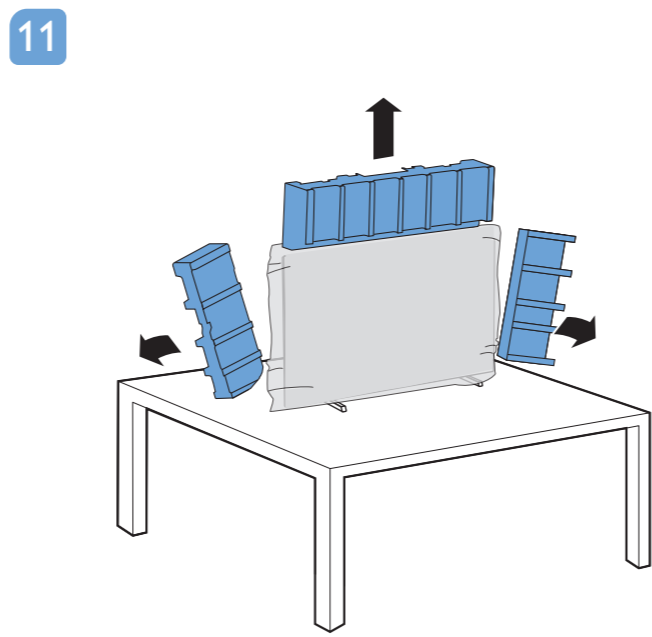

# Quick Start Guide

**VESA (x, y)**  
65" 300x300mm M6 (L: 10 mm-15 mm)  
164 cm

**English** Read the safety instructions.  
**Български** Прочетете инструкциите за безопасност.

**Čeština** Přečtěte si bezpečnostní pokyny.  
**Hrvatski** Pročitajte sigurnosne upute.  
**Dansk** Læs sikkerhedsforskrifterne.  
**Deutsch** Lesen Sie die Sicherheitshinweise.  
**Ελληνικά** Διαβάστε τις οδηγίες ασφαλείας.  
**Eesti** Lugege ohutusõudeid.  
**Español** Lea las instrucciones de seguridad.