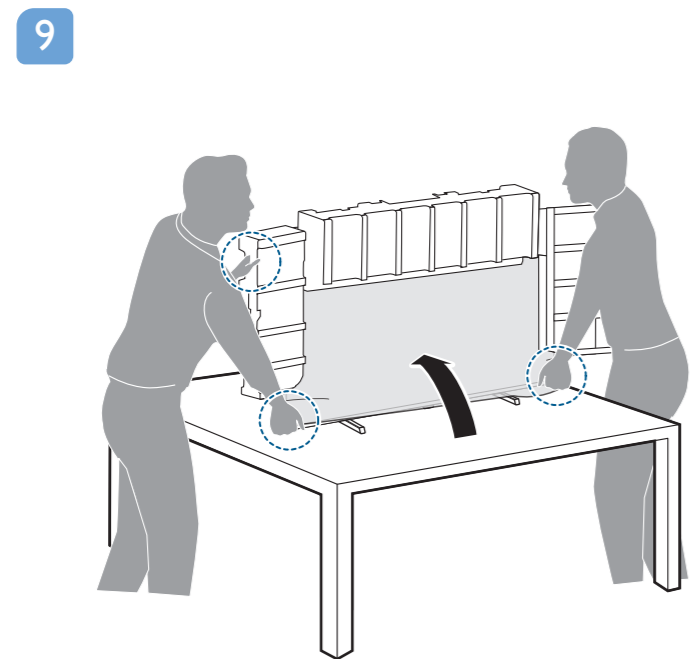

# Quick Start Guide

**VESA (x, y)**  
65" 300x300mm M6 (L: 10 mm-15 mm)  
164 cm

**English** Read the safety instructions.  
**Български** Прочетете инструкциите за безопасност.

**Čeština** Přečtěte si bezpečnostní pokyny.  
**Hrvatski** Pročitajte sigurnosne upute.  
**Dansk** Læs sikkerhedsforskrifterne.  
**Deutsch** Lesen Sie die Sicherheitshinweise.  
**Ελληνικά** Διαβάστε τις οδηγίες ασφαλείας.  
**Eesti** Lugege ohutusõudeid.  
**Español** Lea las instrucciones de seguridad.