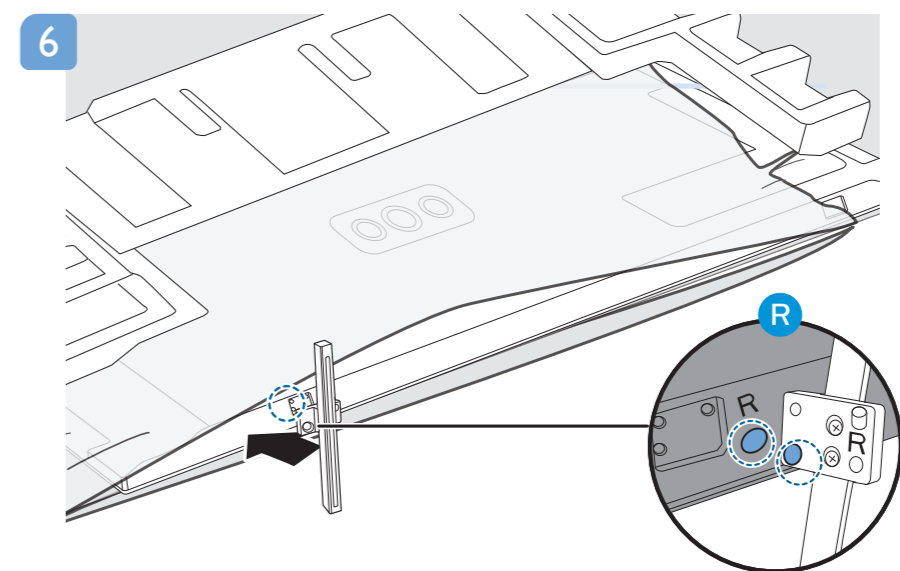

# Quick Start Guide

**VESA (x, y)**  
65" 300x300mm M6 (L: 10 mm-15 mm)  
164 cm

**English** Read the safety instructions.  
**Български** Прочетете инструкциите за безопасност.

**Čeština** Přečtěte si bezpečnostní pokyny.  
**Hrvatski** Pročitajte sigurnosne upute.  
**Dansk** Læs sikkerhedsforskrifterne.  
**Deutsch** Lesen Sie die Sicherheitshinweise.  
**Ελληνικά** Διαβάστε τις οδηγίες ασφαλείας.  
**Eesti** Lugege ohutusõudeid.  
**Español** Lea las instrucciones de seguridad.