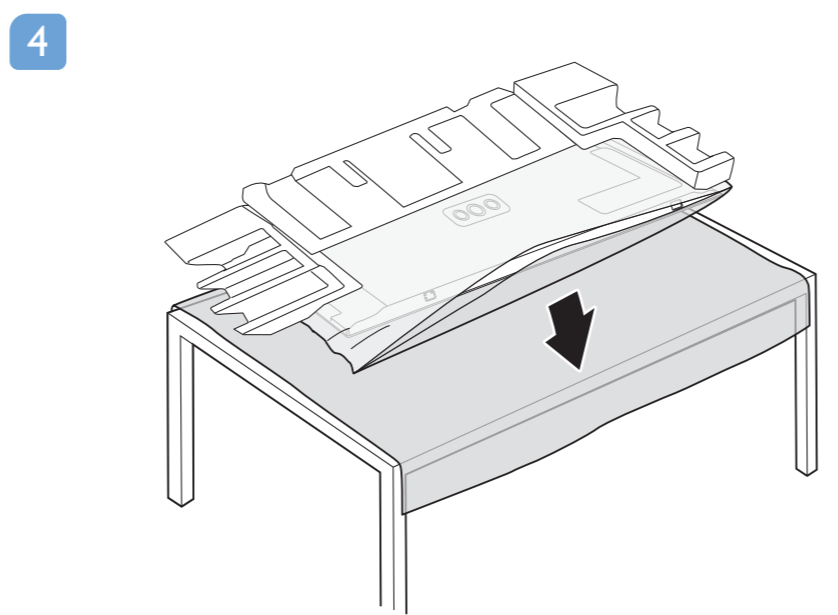

# Quick Start Guide

**VESA (x, y)**  
65" 300x300mm M6 (L: 10 mm-15 mm)  
164 cm

**English** Read the safety instructions.  
**Български** Прочетете инструкциите за безопасност.

**Čeština** Přečtěte si bezpečnostní pokyny.  
**Hrvatski** Pročitajte sigurnosne upute.  
**Dansk** Læs sikkerhedsforskrifterne.  
**Deutsch** Lesen Sie die Sicherheitshinweise.  
**Ελληνικά** Διαβάστε τις οδηγίες ασφαλείας.  
**Eesti** Lugege ohutusõudeid.  
**Español** Lea las instrucciones de seguridad.