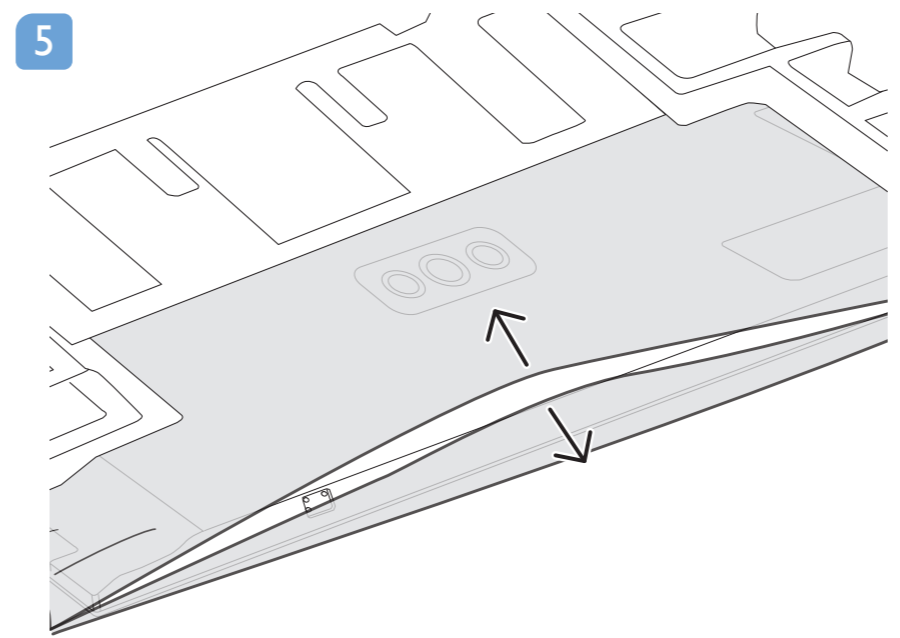

# Quick Start Guide

**VESA (x, y)**  
65" 300x300mm M6 (L: 10 mm-15 mm)  
164 cm

**English** Read the safety instructions.  
**Български** Прочетете инструкциите за безопасност.

**Čeština** Přečtěte si bezpečnostní pokyny.  
**Hrvatski** Pročitajte sigurnosne upute.  
**Dansk** Læs sikkerhedsforskrifterne.  
**Deutsch** Lesen Sie die Sicherheitshinweise.  
**Ελληνικά** Διαβάστε τις οδηγίες ασφαλείας.  
**Eesti** Lugege ohutusõudeid.  
**Español** Lea las instrucciones de seguridad.