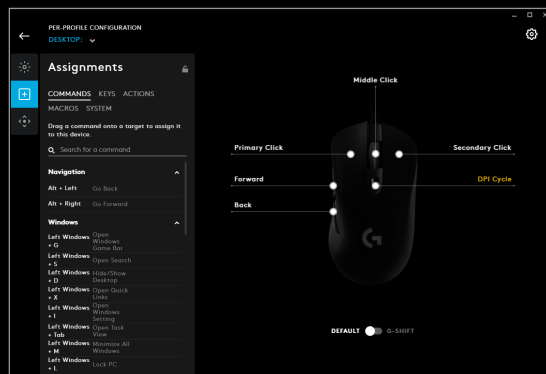

Logitech G Hub

Logitech G HUB vám poskytuje jedinečný prostor pro optimalizaci a přizpůsobení všech vašich podporovaných zařízení Logitech G: myši, klávesnice, náhlavní soupravy, reproduktory a webové kamery.

Nastavte klávesnici pomocí makro kláves, přemapujte si jednotlivé klávesy, nakonfigurujte vazby na více kláves nebo vytvořte složitá makra. Na programujte si své podsvícení díky technologii LIGHTSYNC.

Logitechg.com/ghub