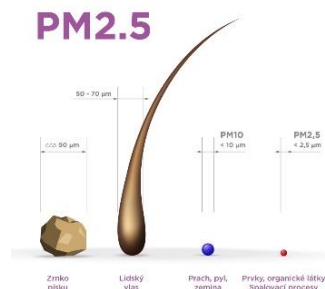

Senzor kvality ovzduší

Čistička je opatřena citlivým senzorem znečištění, díky kterému v reálném čase vidíte míru polétavého prachu (PM_{2,5}) v místnosti. Po spuštění pracuje v plně automatizovaném režimu, takže se nemusíte o nic starat. Sama si **načte aktuální stav** a podle zjištěných hodnot **nastaví optimální rychlost čištění**. Přesná hodnota se zobrazí na přehledném LED displeji.

Charakteristika filtrů

Prachový filtr – zachytí hrubé nečistoty z ovzduší, jako jsou prachové částice, vlasy, srst, pyl a další nečistoty

Karbonový filtr – pohlcuje jedovaté, dusivé a další zápachající plyny a výpary různého původu, jako např. formaldehyd (uvolňuje se např. z nových podlah, nábytku nebo stavebního materiálu), benzen nebo cigaretový kouř

HEPA filtr 13 – zachytí částice od velikosti 0,1 mikrometru s účinností 99,9 % (prach, pyl, kouř, bakterie, viry, alergeny, spóry plísní apod.)

Ionizátor – zvyšuje množství záporně nabitých iontů ve vzduchu, které zlepšují celkovou kvalitu ovzduší a mají pozitivní vliv na kvalitu dýchání, lidskou psychiku, soustředěnost, výkonnost a pomáhají proti bolestem hlavy. Zároveň pohlcuje kladně nabitě částice prachu, virů, bakterií a odstraňuje cigaretový kouř.

Co je to PM_{2.5}?

Jsou to částice poletující v ovzduší, jejichž maximální průměr je 2,5 mikrometru. Pro reálnou představu se jedná o částice, které jsou v průměru až 28x menší než průměr lidského vlasu a 36x menší než zrnko písku. Vdechnutím mohou mít tyto nečistoty neblahý vliv na zdraví člověka.