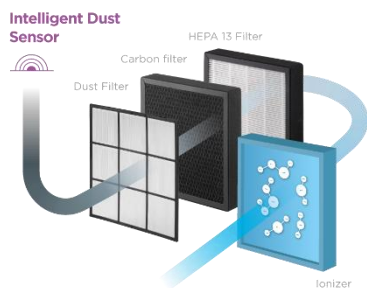

Charakteristika filtrů

Prachový filtr – zachytí hrubé nečistoty z ovzduší, jako jsou prachové částice, vlasy, srst, pyl a další nečistoty

Karbonový filtr – pohlcuje jedovaté, dusivé a další zápachající plyny a výpary různého původu, jako např. formaldehyd (uvolňuje se např. z nových podlah, nábytku nebo stavebního materiálu), benzen nebo cigaretový kouř

HEPA filtr 13 – zachytí částice od velikosti 0,1 mikrometru s účinností 99,9 % (prach, pyl, kouř, bakterie, viry, alergeny, spóry plísní apod.)

Ionizátor – zvyšuje množství záporně nabitých iontů ve vzduchu, které zlepšují celkovou kvalitu ovzduší a mají pozitivní vliv na kvalitu dýchání, lidskou psychiku, soustředěnost, výkonnost a pomáhají proti bolestem hlavy. Zároveň pohlcuje kladně nabitě částice prachu, virů, bakterií a odstraňuje cigaretový kouř.

Co je to PM_{2.5}?

Jsou to částice poletující v ovzduší, jejichž maximální průměr je 2,5 mikrometru. Pro reálnou představu se jedná o částice, které jsou v průměru až 28x menší než průměr lidského vlasu a 36x menší než zrnko písku. Vdechnutím mohou mít tyto nečistoty neblahý vliv na zdraví člověka.

70 % lidí trpí alergií	50 % alergiků užívá léky na alergii
ZJISTIT	
25 % populace má doma plíseň	z 80 % může za kašel přesušený vzduch

Rodina Perfect Air

Zvlhčovače, odvlhčovače, čističky... Čistý a svěží vzduch pro váš domov i vaši mysl. Podívejte se na naši speciální stránku věnovanou řadě Perfect Air a zjistěte, co vše způsobuje špatný vzduch v domácnosti. Stačí kliknout na obrázek vedle.

Perfect Air®

Technické parametry: