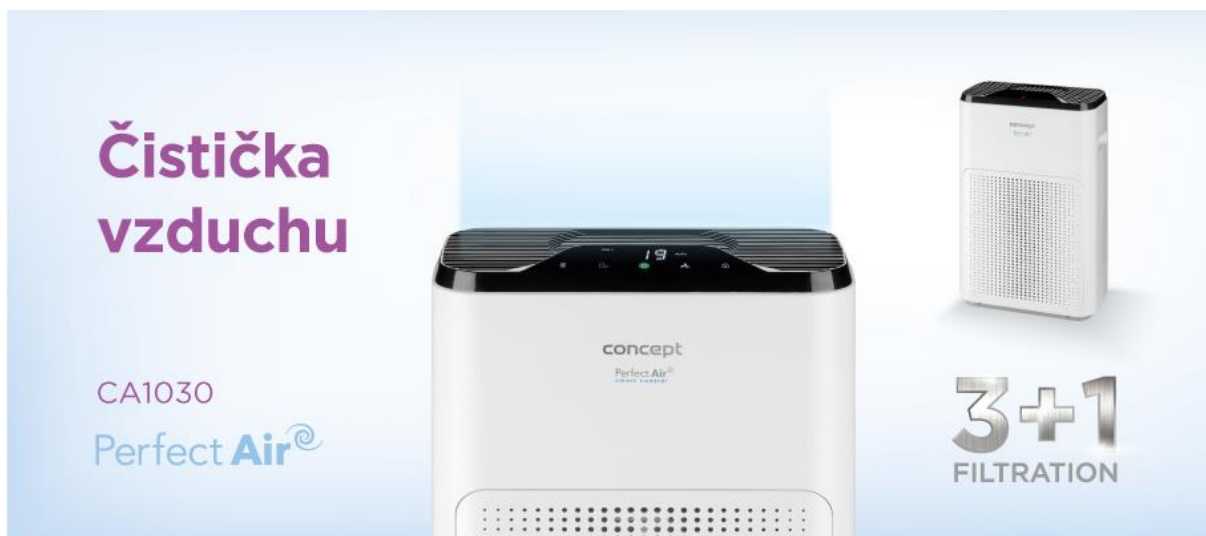

Čistička vzduchu Smart Control CA1030 PERFECT AIR

4násobná filtrace
Senzor znečištění
Mobilní aplikace

Čistší s každým nádechem

Čistička vzduchu Smart Control CA1030 vám pomůže z místnosti odstranit škodliviny, které v domácnostech vznikají nebo tam pronikají z venkovního prostředí. Disponuje **3 rychlostmi čištění vzduchu** a **výkonem 200 m³/h**. Je tichá, snadno přenositelná a vhodná do místností o velikosti **až 30 m²**. Díky modernímu designu nenaruší vzhled interiéru. Je vybavena časovačem s nastavením až na 8 h a praktickou dětskou pojistkou. Pomůže zmírnit příznaky alergií, chronických i akutních onemocnění dýchacího ústrojí, srdce a cév. Odstraňuje z ovzduší prach, různé typy alergenů, bakterie, viry, zápach, smog a další nebezpečné látky. Dopřejte si kvalitnější a zdravější vzduch.

4násobná filtrace

Filtrace je nejdůležitější část čističky, která rozhoduje o výsledné kvalitě vzduchu. Model CA1030 je vybaven **4násobným filtračním systémem**, který zachytí znečištěné látky a zamezí jejich dalšímu šíření. Dokáže odstranit **až 99 % škodlivin** obsažených ve vzduchu. Každá jednotlivá filtrační vrstva zachytí specifické druhy nečistot a vzájemnou součinností je dosaženo dokonale čistého ovzduší ve vaší domácnosti. Díky pokročilé technologii si sama pohlíká aktuální stav filtrů a upozorní na nutnost jejich výměny.

Senzor kvality ovzduší

Čistička je opatřena citlivým senzorem znečištění, díky kterému v reálném čase vidíte míru polétavého prachu (PM_{2,5}) v místnosti. Po spuštění pracuje v plně automatizovaném režimu, takže se nemusíte o nic starat. Sama si **načte aktuální stav** a podle zjištěných hodnot **nastaví optimální rychlost čištění**. Přesná hodnota se zobrazí na přehledném LED displeji.