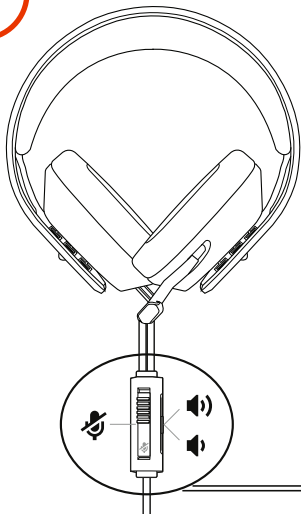

 **nacon** | **RIG**

RIG 300 SERIES

QUICK START GUIDE

GUIDE DE DÉMARRAGE RAPIDE

2

CONNECT YOUR HEADSET / CONNECTEZ VOTRE CASQUE

To adjust system volume,
check your console's user guide.