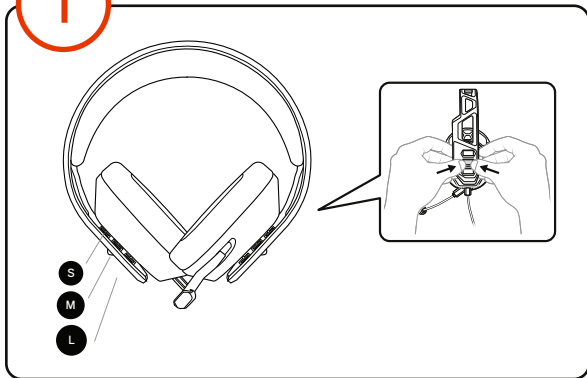

1

FIT / AJUSTEMENT

nacongaming.com

View full user guide

Recyclable where facilities exist

©2021 NACON. NACON and RIG are trademarks of NACON, registered in the US and other countries. All trademarks are the property of their respective owners 100-1394-99 07.21

nacon | **RIG**

RIG 300 SERIES

QUICK START GUIDE

GUIDE DE DÉMARRAGE RAPIDE