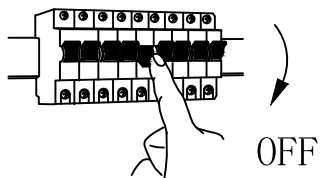

# rabalux®

Art: 73122  
 GU10 LED Max. 5W  
 230V~50Hz

**B****C**