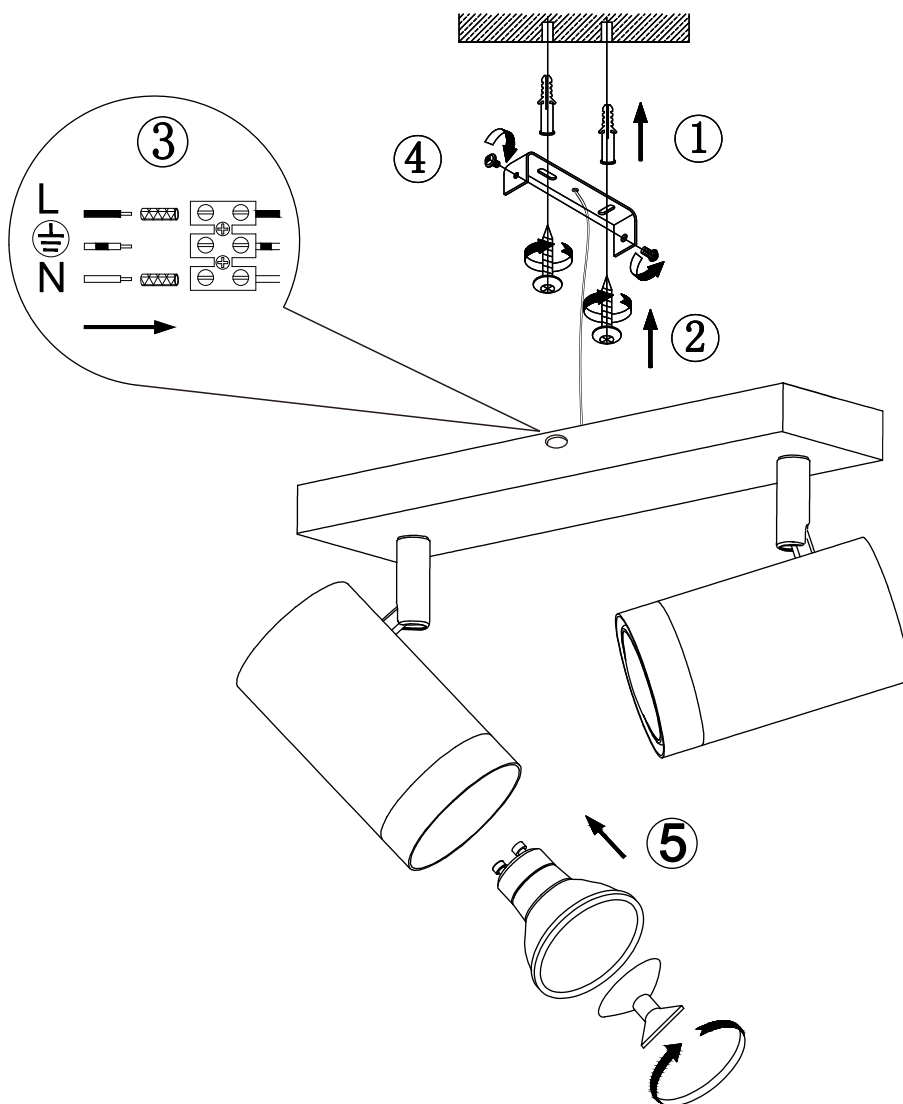

**A**

# rabalux®

Art: 73122  
 GU10 LED Max. 5W  
 230V~50Hz

**B****C**