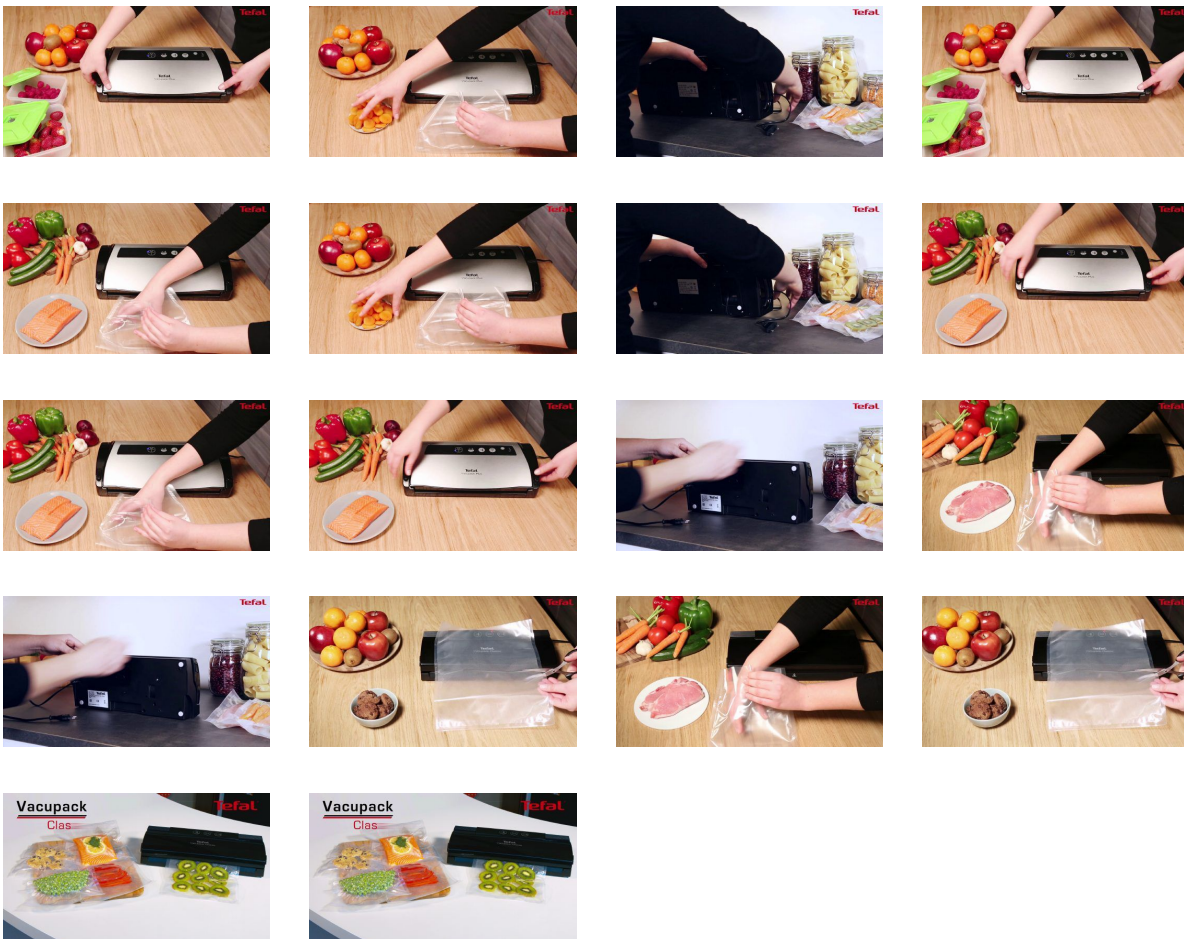

Funkce Stop

Umožňuje odsávání vzduchu kdykoliv zrušit.

FOTKY PRODUKTU

Další obrázky produktu

Lifestyle foto (fota) produktu

Obal

Fotka (fotky) receptů

Video (videá)