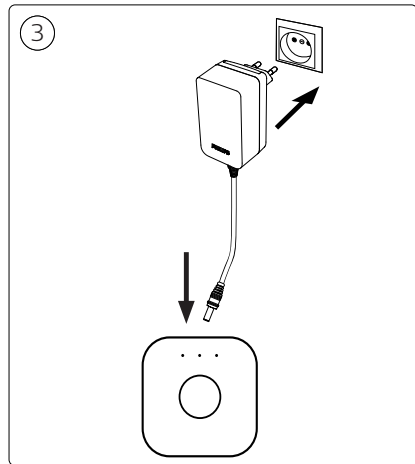

PHILIPS

hue personal wireless lighting

Bridge

www.philips-hue.com/support

User manual
Benutzerhandbuch
Notice d'emploi
Manual de usuario
Manual do usuário
Manuale d'uso

Signify
I.B.R.S. / C.C.R.I. Numéro 10461
5600 VB Eindhoven,
the Netherlands
☎00800-74454775