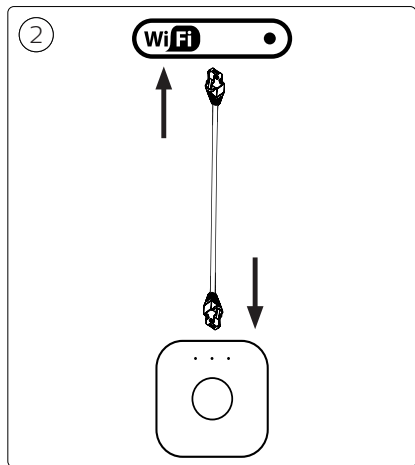

PHILIPS

hue personal wireless lighting

Bridge

www.philips-hue.com/support

User manual
Benutzerhandbuch
Notice d'emploi
Manual de usuario
Manual do usuário
Manuale d'uso

Signify
I.B.R.S. / C.C.R.I. Numéro 10461
5600 VB Eindhoven,
the Netherlands
☎00800-74454775