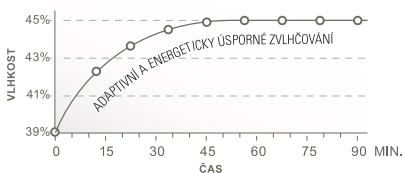

ADAPTIVNÍ ZVLHČOVÁNÍ (VELMI TICHÉ)

Pokud si vyberete jako svého nového spolubydličího pračku vzduchu George, můžete se považovat za šťastné. Je totiž nízkoúdržbový a tichý, ale zároveň velmi výkonný. George dokáže zajistit ideálně vlhký a čistý vzduch v místnosti až o 60 m². Díky otáčení ve vodě odfiltrují disky ze vzduchu i ty nejmenší částice, což je velká úleva pro alergiky. Velkou výhodou také je, že disky a základnu přístroje můžete umývat v myčce nádobí, takže odpadá starost o ruční čištění. Jeho přesný hydrostat zajistí udržování hladiny vlhkosti vzduchu přesně podle představ, George ale může pracovat také kontinuálně. V autorežimu zvolí George odpovídající výkon tak, aby cílové hodnoty dosáhl co nejtišším a nejúspornějším způsobem. George je ideální i do ložnice, je totiž velmi tichý a LED diody na displeji lze ztlumit. A jako třešničku na dortu můžete do přístroje použít i vaši oblíbenou esenciální vůni.

Specifikace

Zvlhčovací výkon: max. 400 g/hod.

Pro místnosti: do 60 m² / 150 m³

Nádoba na vodu: 3.2 litrů

Příkon: 3-23 W

Hydrostat / Automatický a čistící režim

Noční mód / Vypnutí při nedostatku vody

Možnost distribuce esencí / 4 rychlosti

Rozměry: 315 x 418 x 215 mm (Š x V x H)

Hmotnost: 5.1 kg

Hlučnost: 27 - 48 dB(A)