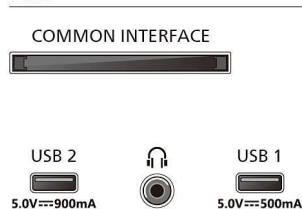

Podpora funkcí HDMI video

- Hry: ALLM, HDMI VRR, AMD FreeSync Premium
- HDR: HLG, HDR10, Kompatibilní s HDR10+, Dolby Vision

Energetická karta EU

- Registrační čísla EPREL: 1860379
- Energetická třída SDR: G
- Spotřeba energie v režimu zapnuto pro SDR: 54 kwh/1000 h
- Energetická třída HDR: G
- Spotřeba energie v režimu zapnuto pro HDR: 142 kwh/1000 h
- Spotřeba elektrické energie v režimu Vypnuto:

43PUS8959/12

- není k dispozici
- Pohotovostní režim sítě: 2,0 W
- Použitá technologie panelu: LED LCD

Napájení

- Napájení ze sítě: AC 220–240 V, 50/60 Hz
- Spotřeba energie v pohotovostním režimu: méně než 0,3 W
- Funkce úspory energie: Automatický vypínač, Vypnutí obrazu (u rádia), Režim Eco, Světelný senzor

Příslušenství

- Dodávané příslušenství: Dálkový ovladač, 2x baterie AAA, Stojan na nábytek, Napájecí kabel, Stručný uživatelský návod, Brožura s právními a bezpečnostními informacemi

Design

- Barvy televizoru: Antracitově šedý rámeček
- Konstrukce stojanu: Saténově chromovaný stojan

Rozměry

- Rozteč mezi nožičkami: 375 mm
- Kompatibilní s montáží na stěnu: 100 x 200 mm
- Televizor bez stojanu (šířka x výška x hloubka): 963 x 567 x 77 mm
- Televizor se stojanem (šířka x výška x hloubka): 963 x 630 x 237 mm

Connections

Side