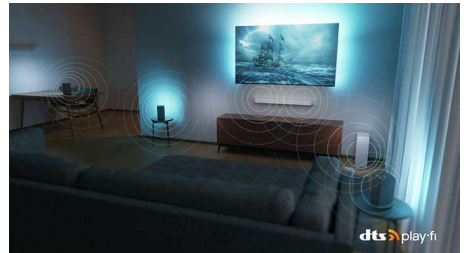

Kompatibilní s technologií DTS Play-Fi

Získáte skvělý a čistý zvuk televizoru rovnou z krabice. Pokud chcete ještě více, bezdrátový domácí systém Philips s DTS Play-Fi vám umožní připojit kompatibilní soundbary a bezdrátové reproduktory po celém domě během několika sekund. Můžete si dokonce vytvořit systém prostorového zvuku pro domácí kino, kde váš televizor poslouží jako středový reproduktor.