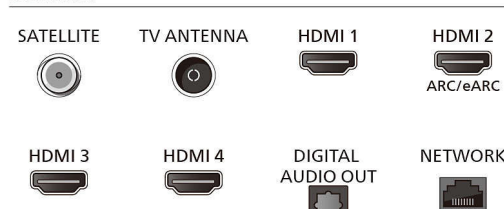

Connections

Side

Bottom

Datum vydání 2024-02-07

Verze: 1.1.1

EAN: 87 18863 04173 4

© 2024 Koninklijke Philips N.V.

Všechna práva vyhrazena.