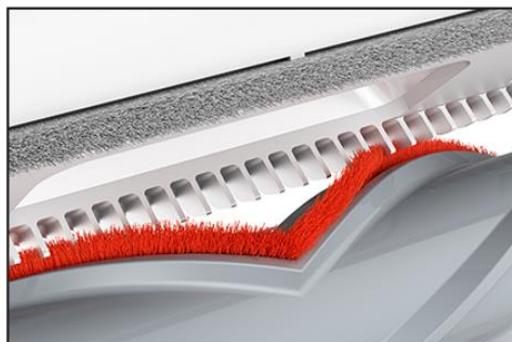

## 12-ti kuželový cyklónový systém pro separaci prachu

- Oddělení prachu a vzduchu pro zajištění plynulého proudění vzduchu

---

## Válečkový kartáč s konstrukcí proti zamotávání vlasů a nečistot

- Omezení zamotávání vlasů

Maximální výkon sání 150 AW

12-ti kuželový cyklónový systém  
pro separaci prachu

Mimořádně dlouhá výdrž baterie

Nová sada funkčních kartáčových  
hlavic 3+1

Vysoce kvalitní LED ovládací rozhraní

Možnost vysávání a vytírání najednou

Automatické zamykání jedním tlačítkem

Válečkový kartáč s konstrukcí proti  
zamotávání vlasů a nečistot