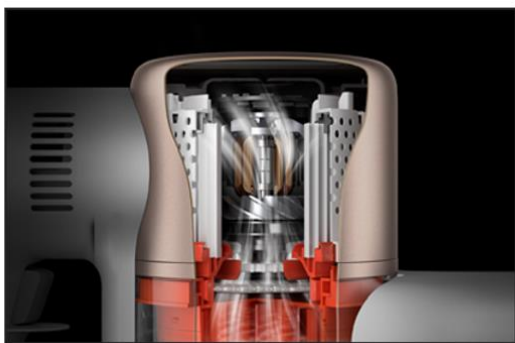

Maximální výkon sání 150 AW