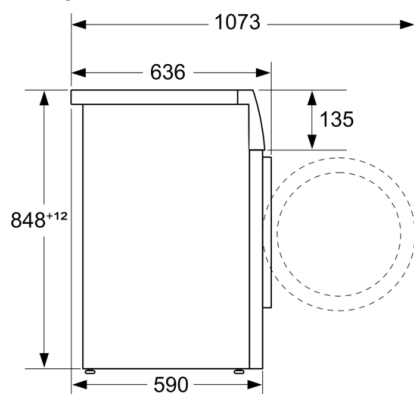

konštrukcia: Voľne stojace

výška bez pracovnej dosky: -2 mm

rozmery spotrebiča: 848 x 598 x 590 mm

Hmotnosť netto: 73,5 kg

príkon: 2300 W

istenie: 10 A

napätie: 220-240 V

frekvencia: 50-60 Hz

Technické informácie

- možnosť zasunutia pod pracovnú dosku vo výške 85 cm
- rozmery (V x Š): 84.8 cm x 59.8 cm
- hĺbka spotrebiča: 59.0 cm
- hĺbka spotrebiča vr. dvierok: 63.6 cm
- hĺbka spotrebiča s otvorenými dvierkami: 107.3 cm

rozmery v mm

rozmery v mm