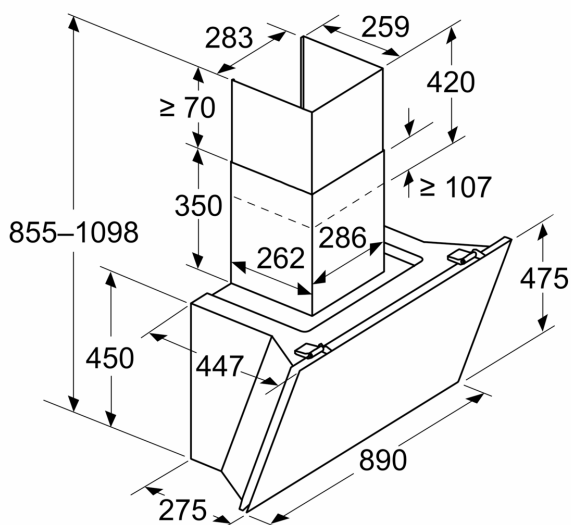

iQ700, Nástěnný odsavač par, 90 cm, černé sklo LC91KLT60

Rozměrové výkresy

Rozměry v mm
Spotřebič v režimu odpadního vzduchu