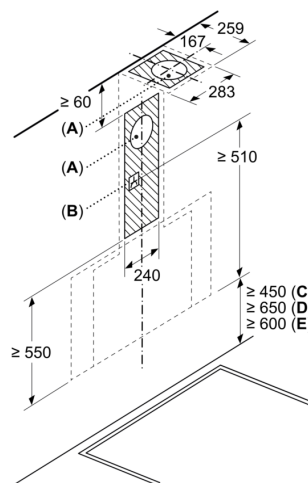

Informace o plánování a instalaci:

- rozměry spotřebiče pro odvětrávání (V x Š x H): 855-1098 x 890 x 447 mm
- rozměry spotřebiče pro recirkulaci (V x Š x H): 892-1185 x 890 x 447 mm
- rozměry recirkulační instalace, bez komínu (VxŠxH): 471 mm x 890 mm x 447 mm
- jednoduchá a lehká montáž díky novému systému snadné instalace
- průměr potrubí Ø 150 mm
- délka připojovacího kabelu se zástrčkou: 1.3 m
- zpětná klapka součástí

iQ700, Nástěnný odsavač par, 90 cm, černé sklo LC91KLT60

Rozměrové výkresy

Rozměry v mm
Spotřebič v režimu odpadního vzduchu

Rozměry v mm
Spotřebič v režimu cirkulujícího vzduchu

Rozměry v mm
Spotřebič v režimu cirkulujícího vzduchu bez kanálu

Zásuvku lze namontovat vedle spotřebiče nebo nad spotřebičem

A: Zásuvka pouze mimo vyznačenou oblast

Rozměry v mm

A: Výstup pro odvětrání
B: Zásuvka
C: Elektrická
D: Plynové spotřebiče – od horního okraje roštu pod hrnce
E: Elektrické spotřebiče – pro Austrálii a Nový Zéland

Rozměrové výkresy