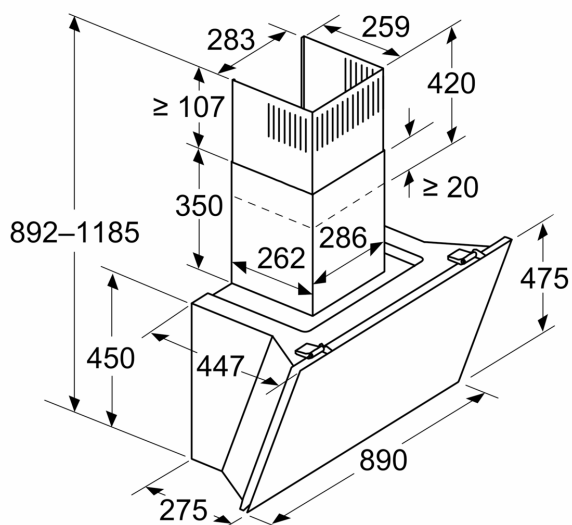

Informace o plánování a instalaci:

- rozměry spotřebiče pro odvětrávání (V x Š x H): 855-1098 x 890 x 447 mm
- rozměry spotřebiče pro recirkulaci (V x Š x H): 892-1185 x 890 x 447 mm
- rozměry recirkulační instalace, bez komínu (VxŠxH): 471 mm x 890 mm x 447 mm
- jednoduchá a lehká montáž díky novému systému snadné instalace
- průměr potrubí Ø 150 mm
- délka připojovacího kabelu se zástrčkou: 1.3 m
- zpětná klapka součástí

iQ700, Nástěnný odsavač par, 90 cm, černé sklo LC91KLT60

Rozměrové výkresy

Rozměry v mm
Spotřebič v režimu odpadního vzduchu

Rozměry v mm
Spotřebič v režimu cirkulujícího vzduchu

Rozměry v mm
Spotřebič v režimu cirkulujícího vzduchu bez kanálu

Zásuvku lze namontovat vedle spotřebiče nebo nad spotřebičem

A: Zásuvka pouze mimo vyznačenou oblast

Rozměry v mm

A: Výstup pro odvětrání
B: Zásuvka
C: Elektrická
D: Plynové spotřebiče – od horního okraje roštu pod hrnce
E: Elektrické spotřebiče – pro Austrálii a Nový Zéland