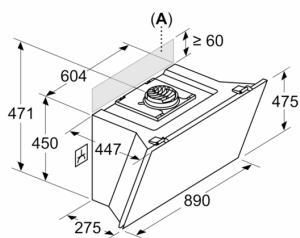

Informace o plánování a instalaci:

- rozměry spotřebiče pro odvětrávání (V x Š x H): 855-1098 x 890 x 447 mm
- rozměry spotřebiče pro recirkulaci (V x Š x H): 892-1185 x 890 x 447 mm
- rozměry recirkulační instalace, bez komínu (VxŠxH): 471 mm x 890 mm x 447 mm
- jednoduchá a lehká montáž díky novému systému snadné instalace
- průměr potrubí Ø 150 mm
- délka připojovacího kabelu se zástrčkou: 1.3 m
- zpětná klapka součástí

iQ700, Nástěnný odsavač par, 90 cm, černé sklo LC91KLT60

Rozměrové výkresy

Rozměry v mm
Spotřebič v režimu odpadního vzduchu

Rozměry v mm
Spotřebič v režimu cirkulujícího vzduchu

Rozměry v mm
Spotřebič v režimu cirkulujícího vzduchu bez kanálu

Zásuvku lze namontovat vedle spotřebiče nebo nad spotřebičem

A: Zásuvka pouze mimo vyznačenou oblast

Rozměry v mm

A: Výstup pro odvětrání
B: Zásuvka
C: Elektrická
D: Plynové spotřebiče – od horního okraje roštu pod hrnce
E: Elektrické spotřebiče – pro Austrálii a Nový Zéland