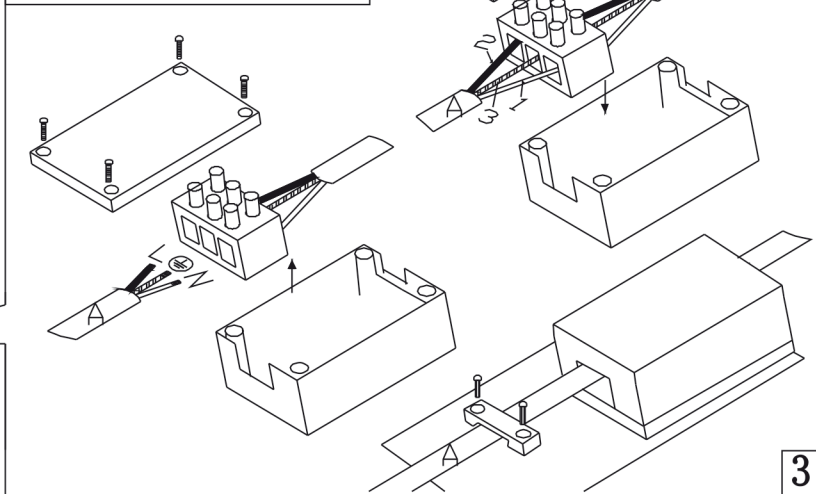

220-240V AC 50Hz  
E27 MAX: 60W

4

5

www.globo-lighting.com

GLOBO Handels GmbH  
St. Peter 38  
A-9184 St. Jakob / Rosental