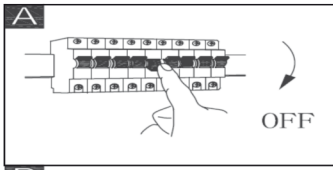

# GLOBO

LIGHTING

B

32015

① N	② L	③
blauw	bruin	geel-groen
bleu	blun	jaune-vert
blue	brown	yellow-green
blau	braun	gelg-grun
azul	marron	amarillo-verde
azul	castanho	amarello-verde
azzurro	bruno	giallo-verde
bla	brun	gul-grun
kek	barna	zluta-zelena
modra	hneda	zolty-zielony
niebieski	brazowy	zolty-zielony