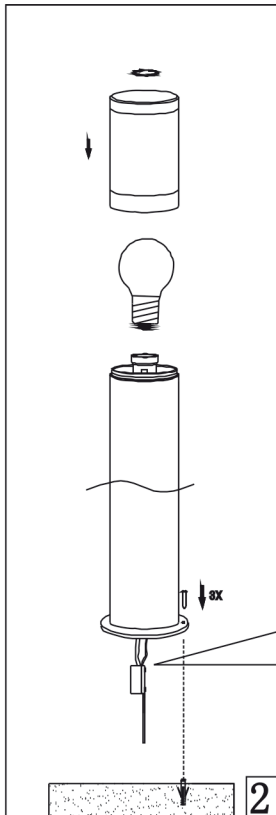

# GLOBO

LIGHTING

B

32015

① N	② L	③
blauw	bruin	geel-groen
bleu	blun	jaune-vert
blue	brown	yellow-green
blau	braun	gelg-grun
azul	marron	amarillo-verde
azul	castanho	amarello-verde
azzurro	bruno	giallo-verde
bla	brun	gul-grun
kek	barna	zluta-zelena
modra	hneda	zolty-zielony
niebieski	brazowy	zolty-zielony

220-240V AC 50Hz  
E27 MAX: 60W

4

5

www.globo-lighting.com

GLOBO Handels GmbH  
St. Peter 38  
A-9184 St. Jakob / Rosental