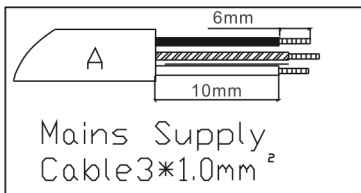

220-240V AC 50Hz  
E27 MAX: 60W

4

5

www.globo-lighting.com

GLOBO Handels GmbH  
St. Peter 38  
A-9184 St. Jakob / Rosental