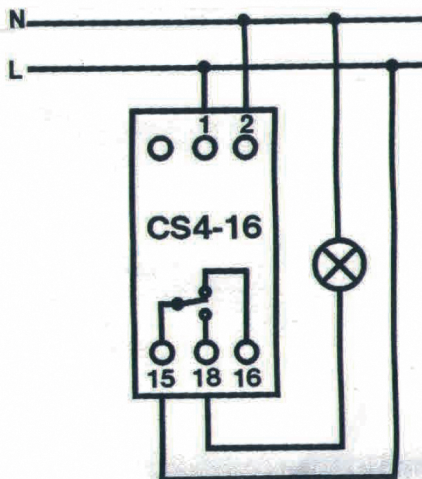

Nastavenie funkcie MANUAL:

1. Stlačíme tlačidlo „MANUAL“ a vyberieme z troch možností.
2. ON – spínač je trvale zopnutý.
  OFF – spínač je trvale vypnutý.
  AUTO – spínač pracuje podľa nastavených programov.
3. Po prepnutí z manuálneho ovládania (ON/OFF) na automatické (AUTO), bude CS 4-16 buď zapnutý alebo vypnutý až do ďalšej zmeny v programe.

12/24 hodinový mód

Stlačíme tlačidlo „C+“ a „☉“ súčasne a vyberieme medzi 12 alebo 24 hodinovým módom.

Letný čas

1. Stlačíme tlačidlo „C+“ a „MANUAL“ súčasne a na displeji sa zobrazí nápis „SUMMER“.
2. Čas bude ukazovať o hodinu viac.
3. Opätovným stlačením tlačidiel sa čas vráti do pôvodného stavu.

Schéma zapojenia (vid' obr. na originál návode)

Opravné tlačidlo

Tlačidlom „RES/RCL“ vymažete práve nastavenú hodnotu, nie však celú pamäť.

Technické parametre:

Napájanie: 230 V ~ 50 Hz

Max. zaťaženie: 16 A, 3500 W

Min. nast. čas: 1 min.

Prac. teplota: -10 až +40°C

Max. čas. odchýlka: +/- 1 min za mesiac

Kapacita batérie: NiMH 1.2V > 100 hodín

Upozornenie!

Prístroj nepoužívať do zásuvek, kde je istenie väčšie ako 16 A. Možnosť spínania indukčných zátŕaží max. 2 A. Pokiaľ je nutné CS 4-16 očistiť, vypnite rozvodnú sústavu a čistíte suchou utierkou. Zapojené elektrické spotrebiče nenechávajú bez dozoru. **Chráňte CS 4-16 pred vodou a nečistíte rozpúšťadlami!!!**

Schéma zapojenia

Distribútor pre SR:

ELEKTROBOCK SK s.r.o.

Sladová 1, 821 05 Bratislava

Tel.: +421 911 454 446 (8-12 h)

predaj@elektrobock.sk

Tech. podpora v CR:

Tel.: +420 725 027 685 (7-14 h)