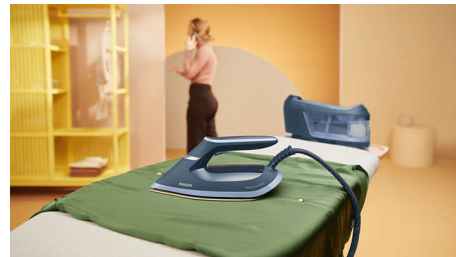

Bez potřeby nastavování teploty

Žehlete vše od hedvábí po džíný bez upravování teploty a s garancí nespálení látky. Díky technologii OptimalTEMP není nutné žádné nastavování. Prádlo už nemusíte předem třídit nebo čekat na zahřátí a ochlazení žehličky. Jste připraveni kdykoli a na jakoukoli látku.