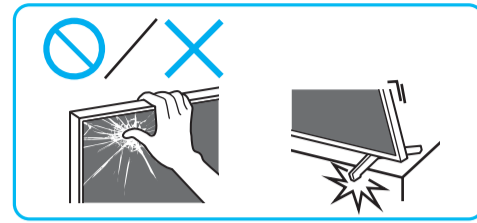

Setup Guide

Название продукта: Телевизор
Назва виробу: Телевізор

5-026-726-11(1)

GB	Setup Guide	DK	Installationsvejledning	BG	Ръководство за настройка
FR	Guide d'installation	FI	Asetusopas	GR	Οδηγός εγκατάστασης
ES	Guía de configuración	NO	Innstillingsveiledning	TR	Kurulum Kılavuzu
NL	Installatiehandleiding	PL	Przewodnik ustawień	RU	Руководство по установке
DE	Einrichtungshandbuch	CZ	Průvodce nastavením	UA	Посібник із налаштування
PT	Guia de configuração	SK	Sprievodca nastavením	AR	دليل الإعداد
IT	Guida di installazione	HU	Beállítás útmutató		
SE	Startguide	RO	Ghid de configurare		