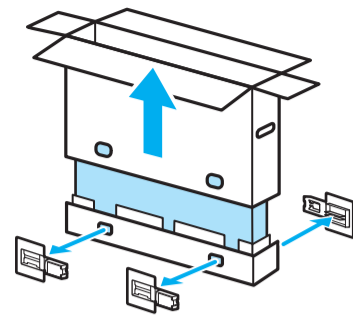

Setup Guide

Название продукта: Телевизор
Назва виробу: Телевізор

5-026-726-11(1)

GB	Setup Guide	DK	Installationsvejledning	BG	Ръководство за настройка
FR	Guide d'installation	FI	Asetusopas	GR	Οδηγός εγκατάστασης
ES	Guía de configuración	NO	Innstillingsveiledning	TR	Kurulum Kılavuzu
NL	Installatiehandleiding	PL	Przewodnik ustawień	RU	Руководство по установке
DE	Einrichtungshandbuch	CZ	Průvodce nastavením	UA	Посібник із налаштування
PT	Guia de configuração	SK	Sprievodca nastavením	AR	دليل الإعداد
IT	Guida di installazione	HU	Beállítás útmutató		
SE	Startguide	RO	Ghid de configurare		