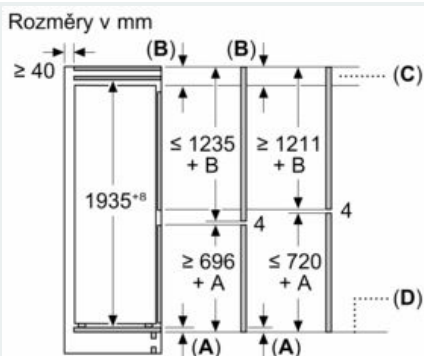

Rozměry

- rozměry spotřebiče (V x Š x H) : 193.5 cm x 70.8 cm x 54.8 cm
- rozměry niky (V x Š x H): 194.0 cm x 71.0 cm x 56.0 cm

Technické informace

- závěs dveří vpravo, volitelný
- výškově nastavitelné nožičky vpředu, kolečka vzadu
- délka přívodního kabelu: 230 cm
- klimatická třída: SN-T
- napětí: 220 - 240 V

Instalace

Všeobecné informace

- zesílené panty

iQ500, Vestavná chladnička s mrazákem dole, 193.5 x 70.8 cm, Ploché panty KB96NADD0

Rozměrové výkresy

C: Přesah předního panelu

D: Dolní okraj předního panelu

Rozměry v mm
Doporučené rozměry mezer pro ploché závěs

F	R	X
16-19	0-3	2,5
20	0-1	3
	2-3	2,5
21	0-1	3
	2-3	2,5
22	0	4
	1	3,5
	2-3	3

Rozměry mezer doporučené v tabulce je třeba dodržovat, aby bylo zaručeno bezproblémové otevírání dveří zařízení a nedocházelo k poškození kuchyňského nábytku.