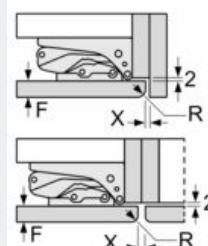

Rozměry

- rozměry spotřebiče (V x Š x H) : 193.5 cm x 70.8 cm x 54.8 cm
- rozměry niky (V x Š x H): 194.0 cm x 71.0 cm x 56.0 cm

Technické informace

- závěs dveří vpravo, volitelný
- výškově nastavitelné nožičky vpředu, kolečka vzadu
- délka přívodního kabelu: 230 cm
- klimatická třída: SN-T
- napětí: 220 - 240 V

Instalace

Všeobecné informace

- zesílené panty

iQ500, Vestavná chladnička s mrazákem dole, 193.5 x 70.8 cm, Ploché panty KB96NADD0

Rozměrové výkresy

C: Přesah předního panelu

D: Dolní okraj předního panelu

Rozměry v mm
Doporučené rozměry mezer pro ploché závěs

F	R	X
16-19	0-3	2,5
20	0-1	3
	2-3	2,5
21	0-1	3
	2-3	2,5
22	0	4
	1	3,5
	2-3	3

Rozměry mezer doporučené v tabulce je třeba dodržovat, aby bylo zaručeno bezproblémové otevírání dveří zařízení a nedocházelo k poškození kuchyňského nábytku.