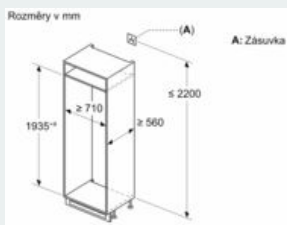

Rozměry

- rozměry spotřebiče (V x Š x H) : 193.5 cm x 70.8 cm x 54.8 cm
- rozměry niky (V x Š x H): 194.0 cm x 71.0 cm x 56.0 cm

Technické informace

- závěs dveří vpravo, volitelný
- výškově nastavitelné nožičky vpředu, kolečka vzadu
- délka přívodního kabelu: 230 cm
- klimatická třída: SN-T
- napětí: 220 - 240 V

Instalace

Všeobecné informace

- zesílené panty

iQ500, Vestavná chladnička s mrazákem dole, 193.5 x 70.8 cm, Ploché panty KB96NADD0

Rozměrové výkresy

C: Přesah předního panelu

D: Dolní okraj předního panelu

Rozměry v mm
Doporučené rozměry mezer pro ploché závěs