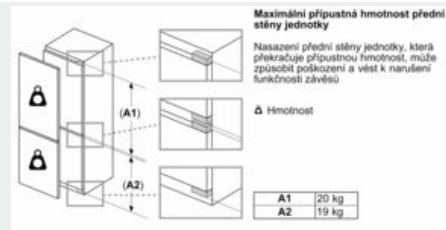

Rozměry

- rozměry spotřebiče (V x Š x H) : 193.5 cm x 70.8 cm x 54.8 cm
- rozměry niky (V x Š x H): 194.0 cm x 71.0 cm x 56.0 cm

Technické informace

- závěs dveří vpravo, volitelný
- výškově nastavitelné nožičky vpředu, kolečka vzadu
- délka přívodního kabelu: 230 cm
- klimatická třída: SN-T
- napětí: 220 - 240 V

Instalace

Všeobecné informace

- zesílené panty

iQ500, Vestavná chladnička s mrazákem dole, 193.5 x 70.8 cm, Ploché panty KB96NADD0

Rozměrové výkresy

C: Přesah předního panelu

D: Dolní okraj předního panelu

Rozměry v mm
Doporučené rozměry mezer pro ploché závěs

F	R	X
16-19	0-3	2,5
20	0-1	3
	2-3	2,5
21	0-1	3
	2-3	2,5
22	0	4
	1	3,5
	2-3	3

Rozměry mezer doporučené v tabulce je třeba dodržovat, aby bylo zaručeno bezproblémové otevírání dveří zařízení a nedocházelo k poškození kuchyňského nábytku.