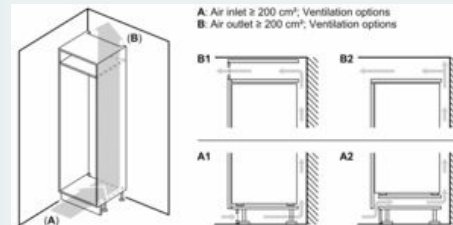

Rozměry

- rozměry spotřebiče (V x Š x H) : 193.5 cm x 70.8 cm x 54.8 cm
- rozměry niky (V x Š x H): 194.0 cm x 71.0 cm x 56.0 cm

Technické informace

- závěs dveří vpravo, volitelný
- výškově nastavitelné nožičky vpředu, kolečka vzadu
- délka přívodního kabelu: 230 cm
- klimatická třída: SN-T
- napětí: 220 - 240 V

Instalace

Všeobecné informace

- zesílené panty

iQ500, Vestavná chladnička s mrazákem dole, 193.5 x 70.8 cm, Ploché panty KB96NADD0

Rozměrové výkresy

C: Přesah předního panelu

D: Dolní okraj předního panelu

Rozměry v mm
Doporučené rozměry mezer pro ploché závěs

F	R	X
16-19	0-3	2,5
20	0-1	3
	2-3	2,5
21	0-1	3
	2-3	2,5
22	0	4
	1	3,5
	2-3	3

Rozměry mezer doporučené v tabulce je třeba dodržovat, aby bylo zaručeno bezproblémové otevírání dveří zařízení a nedocházelo k poškození kuchyňského nábytku.