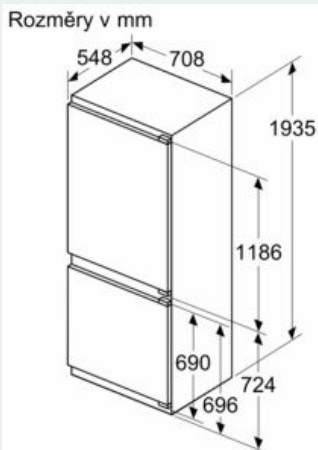

Rozměry

- rozměry spotřebiče (V x Š x H) : 193.5 cm x 70.8 cm x 54.8 cm
- rozměry niky (V x Š x H): 194.0 cm x 71.0 cm x 56.0 cm

Technické informace

- závěs dveří vpravo, volitelný
- výškově nastavitelné nožičky vpředu, kolečka vzadu
- délka přívodního kabelu: 230 cm
- klimatická třída: SN-T
- napětí: 220 - 240 V

Instalace

Všeobecné informace

- zesílené panty

iQ500, Vestavná chladnička s mrazákem dole, 193.5 x 70.8 cm, Ploché panty KB96NADD0

Rozměrové výkresy

C: Přesah předního panelu

D: Dolní okraj předního panelu

Rozměry v mm
Doporučené rozměry mezer pro ploché závěs

F	R	X
16-19	0-3	2,5
20	0-1	3
	2-3	2,5
21	0-1	3
	2-3	2,5
22	0	4
	1	3,5
	2-3	3

Rozměry mezer doporučené v tabulce je třeba dodržovat, aby bylo zaručeno bezproblémové otevírání dveří zařízení a nedocházelo k poškození kuchyňského nábytku.