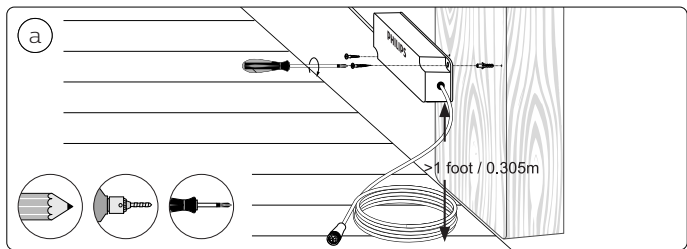

3X

3X

3X

3X

2X

UK: The plug shall be fitted inside an enclosure having the same IP degree as the luminaire.

Suisse: La prise doit être protégée avec le même degré IP comme le luminaire.

Swizzera: La spina deve essere protetta nello stesso grado IP come la luminaria

Schweiz: Der Stecker muß mit dem gleichen IP-Grad abgeschirmt werden wie die Beleuchtung.

Excl.

B

IP65

TYPE
Z

MAX. 40 W

LED

- EN** Use only with Philips Hue 24V **==** SELV IP67 LED power supply!
- DE** Verwendung nur mit Philips Hue 24V **==** SELV IP67 LED-Stromversorgung!
- FR** Utiliser uniquement avec l'alimentation LED Philips Hue 24V **==** SELV IP67!
- ES** Se utiliza solo con la fuente de alimentación LED Philips Hue SELV 24V **==** IP67!
- PT** Utilize apenas com fonte de alimentação LED SELV Philips Hue de 24V **==** IP67!
- IT** Da utilizzare solo con un alimentatore LED Philips Hue 24V **==** IP67!