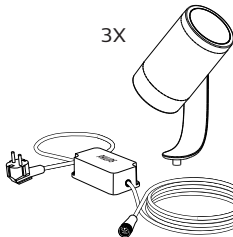

PHILIPS

hue personal
wireless
lighting

Lily base unit

HUE serial number

User manual
Benutzerhandbuch
Notice d'emploi
Manual de usuario
Manual do usuário
Manuale d'uso

Incl.

UK only

Swiss only

3X

3X

3X

3X

2X

UK: The plug shall be fitted inside an enclosure having the same IP degree as the luminaire.

Suisse: La prise doit être protégée avec le même degré IP comme le luminaire.

Swizzera: La spina deve essere protetta nello stesso grado IP come la luminaria

Schweiz: Der Stecker muß mit dem gleichen IP-Grad abgeschirmt werden wie die Beleuchtung.

Excl.

B

IP65

TYPE
Z

MAX. 40 W

LED

- EN** Use only with Philips Hue 24V **==** SELV IP67 LED power supply!
- DE** Verwendung nur mit Philips Hue 24V **==** SELV IP67 LED-Stromversorgung!
- FR** Utiliser uniquement avec l'alimentation LED Philips Hue 24V **==** SELV IP67!
- ES** Se utiliza solo con la fuente de alimentación LED Philips Hue SELV 24V **==** IP67!
- PT** Utilize apenas com fonte de alimentação LED SELV Philips Hue de 24V **==** IP67!
- IT** Da utilizzare solo con un alimentatore LED Philips Hue 24V **==** IP67!