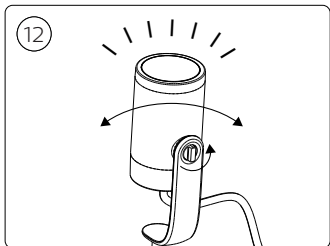

3X

3X

3X

3X

2X

UK: The plug shall be fitted inside an enclosure having the same IP degree as the luminaire.

Suisse: La prise doit être protégée avec le même degré IP comme le luminaire.

Swizzera: La spina deve essere protetta nello stesso grado IP come la luminaria

Schweiz: Der Stecker muß mit dem gleichen IP-Grad abgeschirmt werden wie die Beleuchtung.

Excl.

B

IP65

TYPE
Z

MAX. 40 W

LED

- EN** Use only with Philips Hue 24V **==** SELV IP67 LED power supply!
- DE** Verwendung nur mit Philips Hue 24V **==** SELV IP67 LED-Stromversorgung!
- FR** Utiliser uniquement avec l'alimentation LED Philips Hue 24V **==** SELV IP67!
- ES** Se utiliza solo con la fuente de alimentación LED Philips Hue SELV 24V **==** IP67!
- PT** Utilize apenas com fonte de alimentação LED SELV Philips Hue de 24V **==** IP67!
- IT** Da utilizzare solo con un alimentatore LED Philips Hue 24V **==** IP67!