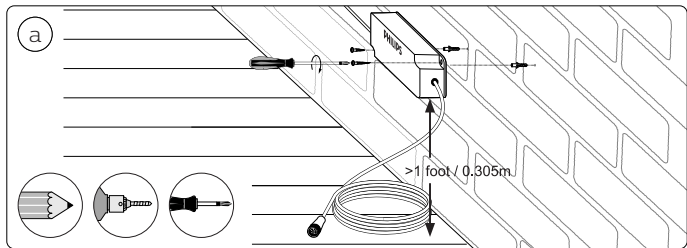

3X

3X

3X

3X

2X

UK: The plug shall be fitted inside an enclosure having the same IP degree as the luminaire.

Suisse: La prise doit être protégée avec le même degré IP comme le luminaire.

Swizzera: La spina deve essere protetta nello stesso grado IP come la luminaria

Schweiz: Der Stecker muß mit dem gleichen IP-Grad abgeschirmt werden wie die Beleuchtung.

Excl.

B

IP65

TYPE
Z

MAX. 40 W

LED

- EN** Use only with Philips Hue 24V **==** SELV IP67 LED power supply!
- DE** Verwendung nur mit Philips Hue 24V **==** SELV IP67 LED-Stromversorgung!
- FR** Utiliser uniquement avec l'alimentation LED Philips Hue 24V **==** SELV IP67!
- ES** Se utiliza solo con la fuente de alimentación LED Philips Hue SELV 24V **==** IP67!
- PT** Utilize apenas com fonte de alimentação LED SELV Philips Hue de 24V **==** IP67!
- IT** Da utilizzare solo con un alimentatore LED Philips Hue 24V **==** IP67!