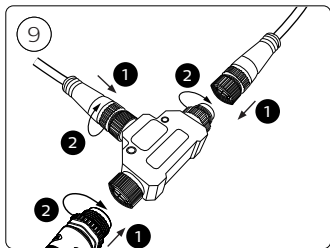

3X

3X

3X

3X

2X

UK: The plug shall be fitted inside an enclosure having the same IP degree as the luminaire.

Suisse: La prise doit être protégée avec le même degré IP comme le luminaire.

Swizzera: La spina deve essere protetta nello stesso grado IP come la luminaria

Schweiz: Der Stecker muß mit dem gleichen IP-Grad abgeschirmt werden wie die Beleuchtung.

Excl.

B

IP65

TYPE
Z

MAX. 40 W

LED

- EN** Use only with Philips Hue 24V **==** SELV IP67 LED power supply!
- DE** Verwendung nur mit Philips Hue 24V **==** SELV IP67 LED-Stromversorgung!
- FR** Utiliser uniquement avec l'alimentation LED Philips Hue 24V **==** SELV IP67!
- ES** Se utiliza solo con la fuente de alimentación LED Philips Hue SELV 24V **==** IP67!
- PT** Utilize apenas com fonte de alimentação LED SELV Philips Hue de 24V **==** IP67!
- IT** Da utilizzare solo con un alimentatore LED Philips Hue 24V **==** IP67!