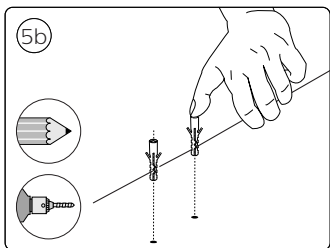

3X

3X

3X

3X

2X

UK: The plug shall be fitted inside an enclosure having the same IP degree as the luminaire.

Suisse: La prise doit être protégée avec le même degré IP comme le luminaire.

Swizzera: La spina deve essere protetta nello stesso grado IP come la luminaria

Schweiz: Der Stecker muß mit dem gleichen IP-Grad abgeschirmt werden wie die Beleuchtung.

Excl.

B

IP65

TYPE
Z

MAX. 40 W

LED

- EN** Use only with Philips Hue 24V **==** SELV IP67 LED power supply!
- DE** Verwendung nur mit Philips Hue 24V **==** SELV IP67 LED-Stromversorgung!
- FR** Utiliser uniquement avec l'alimentation LED Philips Hue 24V **==** SELV IP67!
- ES** Se utiliza solo con la fuente de alimentación LED Philips Hue SELV 24V **==** IP67!
- PT** Utilize apenas com fonte de alimentação LED SELV Philips Hue de 24V **==** IP67!
- IT** Da utilizzare solo con un alimentatore LED Philips Hue 24V **==** IP67!