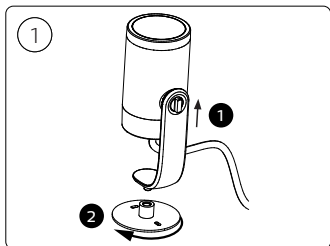

3X

3X

3X

3X

2X

UK: The plug shall be fitted inside an enclosure having the same IP degree as the luminaire.

Suisse: La prise doit être protégée avec le même degré IP comme le luminaire.

Swizzera: La spina deve essere protetta nello stesso grado IP come la luminaria

Schweiz: Der Stecker muß mit dem gleichen IP-Grad abgeschirmt werden wie die Beleuchtung.

Excl.

B

IP65

TYPE
Z

MAX. 40 W

LED

- EN** Use only with Philips Hue 24V **==** SELV IP67 LED power supply!
- DE** Verwendung nur mit Philips Hue 24V **==** SELV IP67 LED-Stromversorgung!
- FR** Utiliser uniquement avec l'alimentation LED Philips Hue 24V **==** SELV IP67!
- ES** Se utiliza solo con la fuente de alimentación LED Philips Hue SELV 24V **==** IP67!
- PT** Utilize apenas com fonte de alimentação LED SELV Philips Hue de 24V **==** IP67!
- IT** Da utilizzare solo con un alimentatore LED Philips Hue 24V **==** IP67!