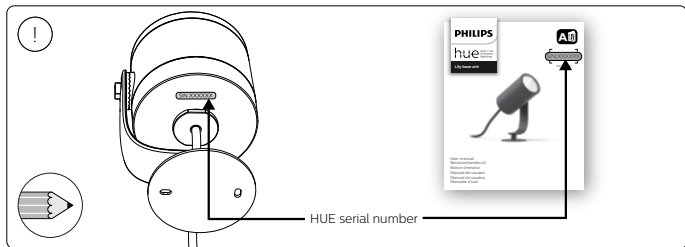

3X

3X

3X

3X

2X

UK: The plug shall be fitted inside an enclosure having the same IP degree as the luminaire.

Suisse: La prise doit être protégée avec le même degré IP comme le luminaire.

Swizzera: La spina deve essere protetta nello stesso grado IP come la luminaria

Schweiz: Der Stecker muß mit dem gleichen IP-Grad abgeschirmt werden wie die Beleuchtung.

Excl.

B

IP65

TYPE
Z

MAX. 40 W

LED

- EN** Use only with Philips Hue 24V **==** SELV IP67 LED power supply!
- DE** Verwendung nur mit Philips Hue 24V **==** SELV IP67 LED-Stromversorgung!
- FR** Utiliser uniquement avec l'alimentation LED Philips Hue 24V **==** SELV IP67!
- ES** Se utiliza solo con la fuente de alimentación LED Philips Hue SELV 24V **==** IP67!
- PT** Utilize apenas com fonte de alimentação LED SELV Philips Hue de 24V **==** IP67!
- IT** Da utilizzare solo con un alimentatore LED Philips Hue 24V **==** IP67!