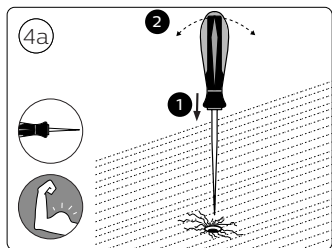

3X

3X

3X

3X

2X

UK: The plug shall be fitted inside an enclosure having the same IP degree as the luminaire.

Suisse: La prise doit être protégée avec le même degré IP comme le luminaire.

Swizzera: La spina deve essere protetta nello stesso grado IP come la luminaria

Schweiz: Der Stecker muß mit dem gleichen IP-Grad abgeschirmt werden wie die Beleuchtung.

Excl.

B

IP65

TYPE
Z

MAX. 40 W

LED

- EN** Use only with Philips Hue 24V **==** SELV IP67 LED power supply!
- DE** Verwendung nur mit Philips Hue 24V **==** SELV IP67 LED-Stromversorgung!
- FR** Utiliser uniquement avec l'alimentation LED Philips Hue 24V **==** SELV IP67!
- ES** Se utiliza solo con la fuente de alimentación LED Philips Hue SELV 24V **==** IP67!
- PT** Utilize apenas com fonte de alimentação LED SELV Philips Hue de 24V **==** IP67!
- IT** Da utilizzare solo con un alimentatore LED Philips Hue 24V **==** IP67!