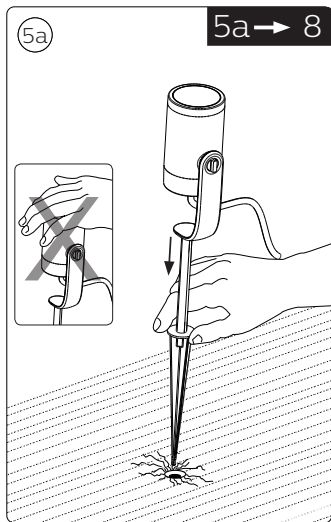

3X

3X

3X

3X

2X

UK: The plug shall be fitted inside an enclosure having the same IP degree as the luminaire.

Suisse: La prise doit être protégée avec le même degré IP comme le luminaire.

Swizzera: La spina deve essere protetta nello stesso grado IP come la luminaria

Schweiz: Der Stecker muß mit dem gleichen IP-Grad abgeschirmt werden wie die Beleuchtung.

Excl.

B

IP65

TYPE
Z

MAX. 40 W

LED

- EN** Use only with Philips Hue 24V **==** SELV IP67 LED power supply!
- DE** Verwendung nur mit Philips Hue 24V **==** SELV IP67 LED-Stromversorgung!
- FR** Utiliser uniquement avec l'alimentation LED Philips Hue 24V **==** SELV IP67!
- ES** Se utiliza solo con la fuente de alimentación LED Philips Hue SELV 24V **==** IP67!
- PT** Utilize apenas com fonte de alimentação LED SELV Philips Hue de 24V **==** IP67!
- IT** Da utilizzare solo con un alimentatore LED Philips Hue 24V **==** IP67!