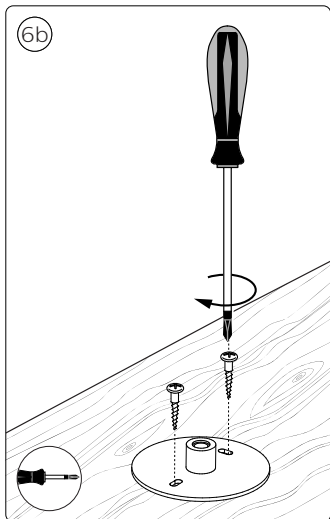

3X

3X

3X

3X

2X

UK: The plug shall be fitted inside an enclosure having the same IP degree as the luminaire.

Suisse: La prise doit être protégée avec le même degré IP comme le luminaire.

Swizzera: La spina deve essere protetta nello stesso grado IP come la luminaria

Schweiz: Der Stecker muß mit dem gleichen IP-Grad abgeschirmt werden wie die Beleuchtung.

Excl.

B

IP65

TYPE
Z

MAX. 40 W

LED

- EN** Use only with Philips Hue 24V **==** SELV IP67 LED power supply!
- DE** Verwendung nur mit Philips Hue 24V **==** SELV IP67 LED-Stromversorgung!
- FR** Utiliser uniquement avec l'alimentation LED Philips Hue 24V **==** SELV IP67!
- ES** Se utiliza solo con la fuente de alimentación LED Philips Hue SELV 24V **==** IP67!
- PT** Utilize apenas com fonte de alimentação LED SELV Philips Hue de 24V **==** IP67!
- IT** Da utilizzare solo con un alimentatore LED Philips Hue 24V **==** IP67!