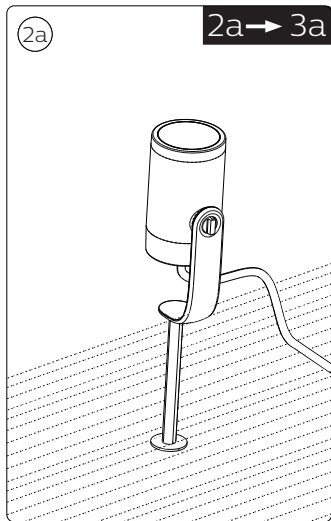

3X

3X

3X

3X

2X

UK: The plug shall be fitted inside an enclosure having the same IP degree as the luminaire.

Suisse: La prise doit être protégée avec le même degré IP comme le luminaire.

Swizzera: La spina deve essere protetta nello stesso grado IP come la luminaria

Schweiz: Der Stecker muß mit dem gleichen IP-Grad abgeschirmt werden wie die Beleuchtung.

Excl.

B

IP65

TYPE
Z

MAX. 40 W

LED

- EN** Use only with Philips Hue 24V **==** SELV IP67 LED power supply!
- DE** Verwendung nur mit Philips Hue 24V **==** SELV IP67 LED-Stromversorgung!
- FR** Utiliser uniquement avec l'alimentation LED Philips Hue 24V **==** SELV IP67!
- ES** Se utiliza solo con la fuente de alimentación LED Philips Hue SELV 24V **==** IP67!
- PT** Utilize apenas com fonte de alimentação LED SELV Philips Hue de 24V **==** IP67!
- IT** Da utilizzare solo con un alimentatore LED Philips Hue 24V **==** IP67!