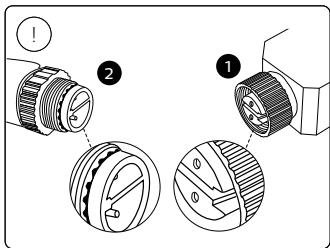

3X

3X

3X

3X

2X

UK: The plug shall be fitted inside an enclosure having the same IP degree as the luminaire.

Suisse: La prise doit être protégée avec le même degré IP comme le luminaire.

Swizzera: La spina deve essere protetta nello stesso grado IP come la luminaria

Schweiz: Der Stecker muß mit dem gleichen IP-Grad abgeschirmt werden wie die Beleuchtung.

Excl.

B

IP65

TYPE
Z

MAX. 40 W

LED

- EN** Use only with Philips Hue 24V **==** SELV IP67 LED power supply!
- DE** Verwendung nur mit Philips Hue 24V **==** SELV IP67 LED-Stromversorgung!
- FR** Utiliser uniquement avec l'alimentation LED Philips Hue 24V **==** SELV IP67!
- ES** Se utiliza solo con la fuente de alimentación LED Philips Hue SELV 24V **==** IP67!
- PT** Utilize apenas com fonte de alimentação LED SELV Philips Hue de 24V **==** IP67!
- IT** Da utilizzare solo con un alimentatore LED Philips Hue 24V **==** IP67!