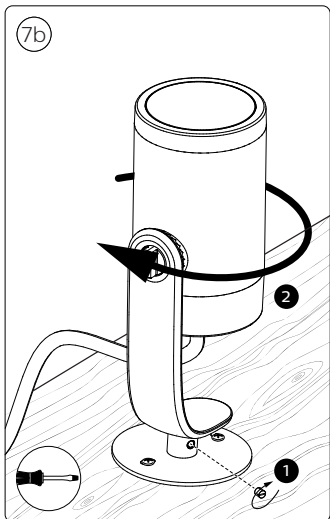

3X

3X

3X

3X

2X

UK: The plug shall be fitted inside an enclosure having the same IP degree as the luminaire.

Suisse: La prise doit être protégée avec le même degré IP comme le luminaire.

Swizzera: La spina deve essere protetta nello stesso grado IP come la luminaria

Schweiz: Der Stecker muß mit dem gleichen IP-Grad abgeschirmt werden wie die Beleuchtung.

Excl.

B

IP65

TYPE
Z

MAX. 40 W

LED

- EN** Use only with Philips Hue 24V **==** SELV IP67 LED power supply!
- DE** Verwendung nur mit Philips Hue 24V **==** SELV IP67 LED-Stromversorgung!
- FR** Utiliser uniquement avec l'alimentation LED Philips Hue 24V **==** SELV IP67!
- ES** Se utiliza solo con la fuente de alimentación LED Philips Hue SELV 24V **==** IP67!
- PT** Utilize apenas com fonte de alimentação LED SELV Philips Hue de 24V **==** IP67!
- IT** Da utilizzare solo con un alimentatore LED Philips Hue 24V **==** IP67!