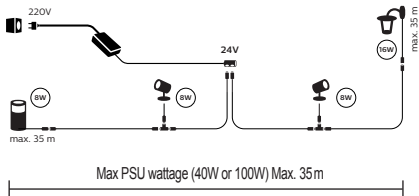

- **EN** Use only with Philips Hue 24V **==** SELV IP67 LED power supply!
- **DE** Verwendung nur mit Philips Hue 24V **==** SELV IP67 LED-Stromversorgung!
- **FR** Utiliser uniquement avec l'alimentation LED Philips Hue 24V **==** SELV IP67!
- **ES** Se utiliza solo con la fuente de alimentación LED Philips Hue SELV 24V **==** IP67!
- **PT** Utilize apenas com fonte de alimentação LED SELV Philips Hue de 24V **==** IP67!
- **IT** Da utilizzare solo con un alimentatore LED Philips Hue 24V **==** IP67!

Philips Hue Low-volt system (24V)