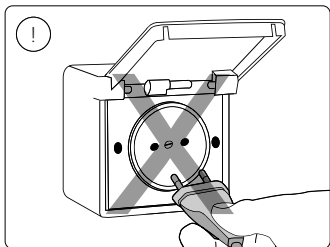

3X

3X

3X

3X

2X

UK: The plug shall be fitted inside an enclosure having the same IP degree as the luminaire.

Suisse: La prise doit être protégée avec le même degré IP comme le luminaire.

Swizzera: La spina deve essere protetta nello stesso grado IP come la luminaria

Schweiz: Der Stecker muß mit dem gleichen IP-Grad abgeschirmt werden wie die Beleuchtung.

Excl.

B

IP65

TYPE
Z

MAX. 40 W

LED

- EN** Use only with Philips Hue 24V **==** SELV IP67 LED power supply!
- DE** Verwendung nur mit Philips Hue 24V **==** SELV IP67 LED-Stromversorgung!
- FR** Utiliser uniquement avec l'alimentation LED Philips Hue 24V **==** SELV IP67!
- ES** Se utiliza solo con la fuente de alimentación LED Philips Hue SELV 24V **==** IP67!
- PT** Utilize apenas com fonte de alimentação LED SELV Philips Hue de 24V **==** IP67!
- IT** Da utilizzare solo con un alimentatore LED Philips Hue 24V **==** IP67!