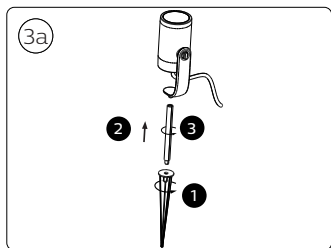

3X

3X

3X

3X

2X

UK: The plug shall be fitted inside an enclosure having the same IP degree as the luminaire.

Suisse: La prise doit être protégée avec le même degré IP comme le luminaire.

Swizzera: La spina deve essere protetta nello stesso grado IP come la luminaria

Schweiz: Der Stecker muß mit dem gleichen IP-Grad abgeschirmt werden wie die Beleuchtung.

Excl.

B

IP65

TYPE
Z

MAX. 40 W

LED

- EN** Use only with Philips Hue 24V **==** SELV IP67 LED power supply!
- DE** Verwendung nur mit Philips Hue 24V **==** SELV IP67 LED-Stromversorgung!
- FR** Utiliser uniquement avec l'alimentation LED Philips Hue 24V **==** SELV IP67!
- ES** Se utiliza solo con la fuente de alimentación LED Philips Hue SELV 24V **==** IP67!
- PT** Utilize apenas com fonte de alimentação LED SELV Philips Hue de 24V **==** IP67!
- IT** Da utilizzare solo con un alimentatore LED Philips Hue 24V **==** IP67!