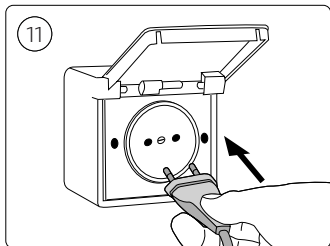

3X

3X

3X

3X

2X

UK: The plug shall be fitted inside an enclosure having the same IP degree as the luminaire.

Suisse: La prise doit être protégée avec le même degré IP comme le luminaire.

Swizzera: La spina deve essere protetta nello stesso grado IP come la luminaria

Schweiz: Der Stecker muß mit dem gleichen IP-Grad abgeschirmt werden wie die Beleuchtung.

Excl.

B

IP65

TYPE
Z

MAX. 40 W

LED

- EN** Use only with Philips Hue 24V **==** SELV IP67 LED power supply!
- DE** Verwendung nur mit Philips Hue 24V **==** SELV IP67 LED-Stromversorgung!
- FR** Utiliser uniquement avec l'alimentation LED Philips Hue 24V **==** SELV IP67!
- ES** Se utiliza solo con la fuente de alimentación LED Philips Hue SELV 24V **==** IP67!
- PT** Utilize apenas com fonte de alimentação LED SELV Philips Hue de 24V **==** IP67!
- IT** Da utilizzare solo con un alimentatore LED Philips Hue 24V **==** IP67!