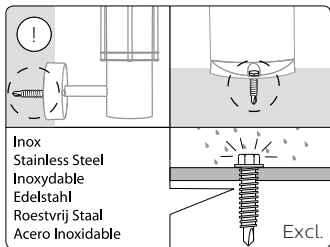

3X

3X

3X

3X

2X

UK: The plug shall be fitted inside an enclosure having the same IP degree as the luminaire.

Suisse: La prise doit être protégée avec le même degré IP comme le luminaire.

Swizzera: La spina deve essere protetta nello stesso grado IP come la luminaria

Schweiz: Der Stecker muß mit dem gleichen IP-Grad abgeschirmt werden wie die Beleuchtung.

Excl.

B

IP65

TYPE
Z

MAX. 40 W

LED

- EN** Use only with Philips Hue 24V **==** SELV IP67 LED power supply!
- DE** Verwendung nur mit Philips Hue 24V **==** SELV IP67 LED-Stromversorgung!
- FR** Utiliser uniquement avec l'alimentation LED Philips Hue 24V **==** SELV IP67!
- ES** Se utiliza solo con la fuente de alimentación LED Philips Hue SELV 24V **==** IP67!
- PT** Utilize apenas com fonte de alimentação LED SELV Philips Hue de 24V **==** IP67!
- IT** Da utilizzare solo con un alimentatore LED Philips Hue 24V **==** IP67!