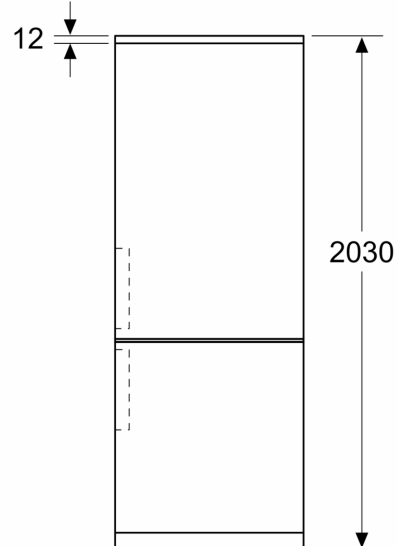

Technické údaje

Třída energetické účinnosti:	B
Průměrná roční spotřeba energie v kilowatthodinách za rok (kWh / a):	129 kWh/ročně
Součet objemu zmrazených oddílů:	103 l
Součet objemu chladicích oddílů:	260 l
Emise hluku šířeného vzduchem:	33 dB(A) re 1 pW
Třída emisí hluku šířeného vzduchem:	B
Konstrukce:	Volně stojící
Dekorační rám / deska:	Dekorační rám není možné objednat jako zvláštní příslušenství
Výška:	2030 mm
Šířka:	600 mm
Hloubka:	665 mm
Hmotnost netto:	83.2 kg
Jištění:	10 A
Závěs dveří:	Vpravo, volitelný
Napětí:	220-240 V
Frekvence:	50 Hz
Délka přívodního kabelu:	226.0 cm
Počet kompresorů:	1
Počet nezávislých chladicích okruhů:	2
Vnitřní ventilátor - mrazicí část:	Ne
Závěs dveří volitelný:	Ano
Počet výškově nastavitelných odkládacích ploch v chladicí části (ks):	3
Přihrádky na lahve:	Ano
Způsob montáže:	Volně stojící

Rozměry

- rozměry spotřebiče (V x Š x H) : 203.0 cm x 60.0 cm x 66.5 cm

Technické informace

- závěs dveří vpravo, volitelný
- výškově nastavitelné nožičky vpředu, kolečka vzadu

- klimatická třída: SN-T
- napětí: 220 - 240 V
- délka přívodního kabelu: 226 cm

Instalace

Všeobecné informace

**Serie 4, Volně stojící chladnička s
mrazákem dole, 203 x 60 cm, Nerez
(s povrchem proti otiskům prstů)
KGN392IBF**

Rozměry v mm

Rozměry v mm

Rozměry v mm