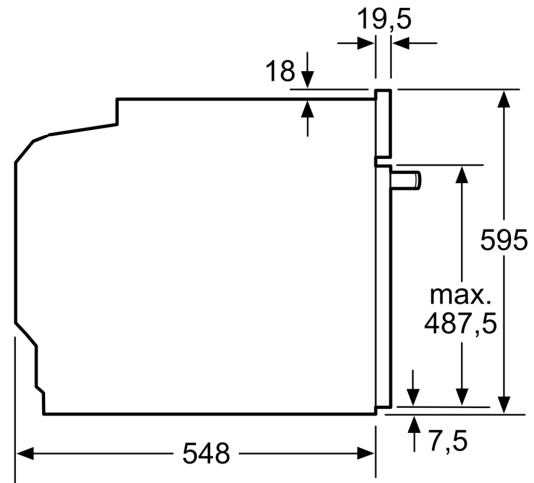

### Technické informace

- délka přívodního kabelu: 120 cm
- napětí: 220 - 240 V
- celkový příkon elektro: 3.6 kW
- energetická třída (dle EU 65/2014): A+
- spotřeba energie na cyklus při konvenčním ohřevu: 0.87 kWh (na stupnici třídy energetické účinnosti od A+++ do D)
- spotřeba energie na cyklus v režimu recirkulace: 0.69 kWh
- počet pečicích prostorů: 1 zdroj tepla: elektřina objem pečicího prostoru: 71 l

### Rozměry

- rozměry spotřebiče (V x Š x H): 595 mm x 594 mm x 548 mm
- rozměry niky (V x Š x H): 585 mm - 595 mm x 560 mm - 568 mm x 550 mm
- „potřebné rozměry naleznete v instalačních materiálech“

**Serie 8, Vestavná pečicí trouba, 60 x 60 cm, Bílá  
HBG7742W1**

Montáž dvou spotřebičů nad sebou  
Výměna vzduchu

A: Větrací mřížka  $\geq 200 \text{ cm}^2$

rozměry v mm

Pokud je spotřebič vestavěn pod varnou deskou, musí být dodržena následující tloušťka pracovní desky (příp. včetně nosné konstrukce).