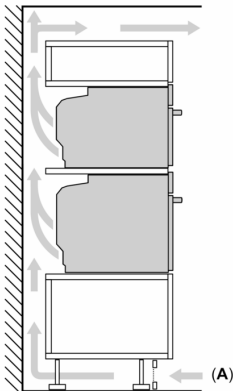

**Serie 8, Vestavná pečicí trouba, 60 x 60 cm, Bílá
HBG7742W1**

Montáž dvou spotřebičů nad sebou
Výměna vzduchu

A: Větrací mřížka $\geq 200 \text{ cm}^2$