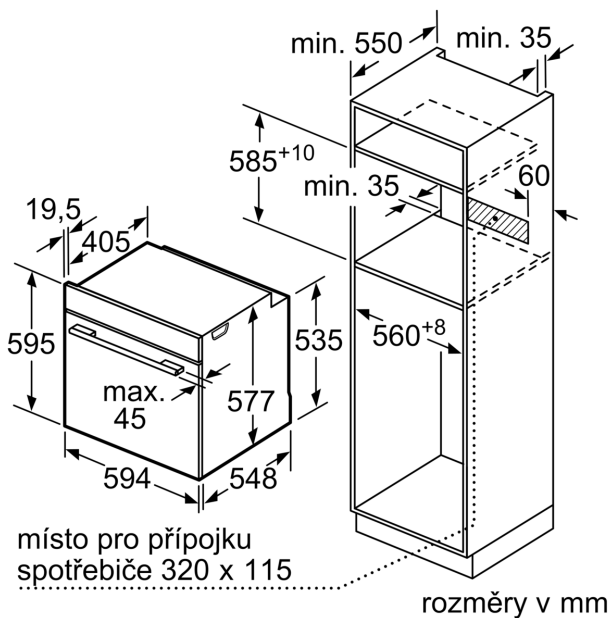

### Technické informace

- délka přívodního kabelu: 120 cm
- napětí: 220 - 240 V
- celkový příkon elektro: 3.6 kW
- energetická třída (dle EU 65/2014): A+
- spotřeba energie na cyklus při konvenčním ohřevu: 0.87 kWh (na stupnici třídy energetické účinnosti od A+++ do D)
- spotřeba energie na cyklus v režimu recirkulace: 0.69 kWh
- počet pečicích prostorů: 1 zdroj tepla: elektřina objem pečicího prostoru: 71 l

### Rozměry

- rozměry spotřebiče (V x Š x H): 595 mm x 594 mm x 548 mm
- rozměry niky (V x Š x H): 585 mm - 595 mm x 560 mm - 568 mm x 550 mm
- „potřebné rozměry naleznete v instalačních materiálech“

**Serie 8, Vestavná pečicí trouba, 60 x 60 cm, Bílá  
HBG7742W1**

Montáž dvou spotřebičů nad sebou  
Výměna vzduchu

A: Větrací mřížka  $\geq 200 \text{ cm}^2$

rozměry v mm

Pokud je spotřebič vestavěn pod varnou deskou, musí být dodržena následující tloušťka pracovní desky (příp. včetně nosné konstrukce).