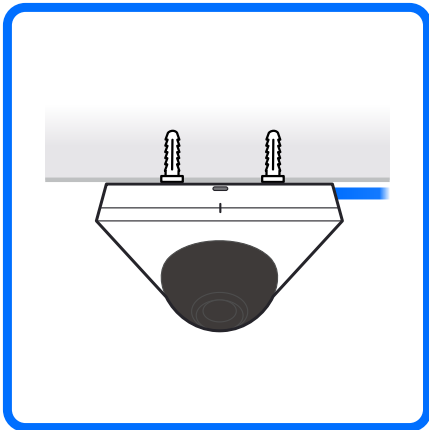

G5 Dome

1

A

1

Ø6mm
(Ø1/4")

2

Ø18mm
(Ø11/16")

3

+

4

Ø6mm
(Ø1/4")

Ø18mm
(Ø11/16")

B

Ø6mm
(Ø1/4")

C

≥60cm

Ø18mm
(Ø1 1/16")

2

3

4

5

6

7

Internet