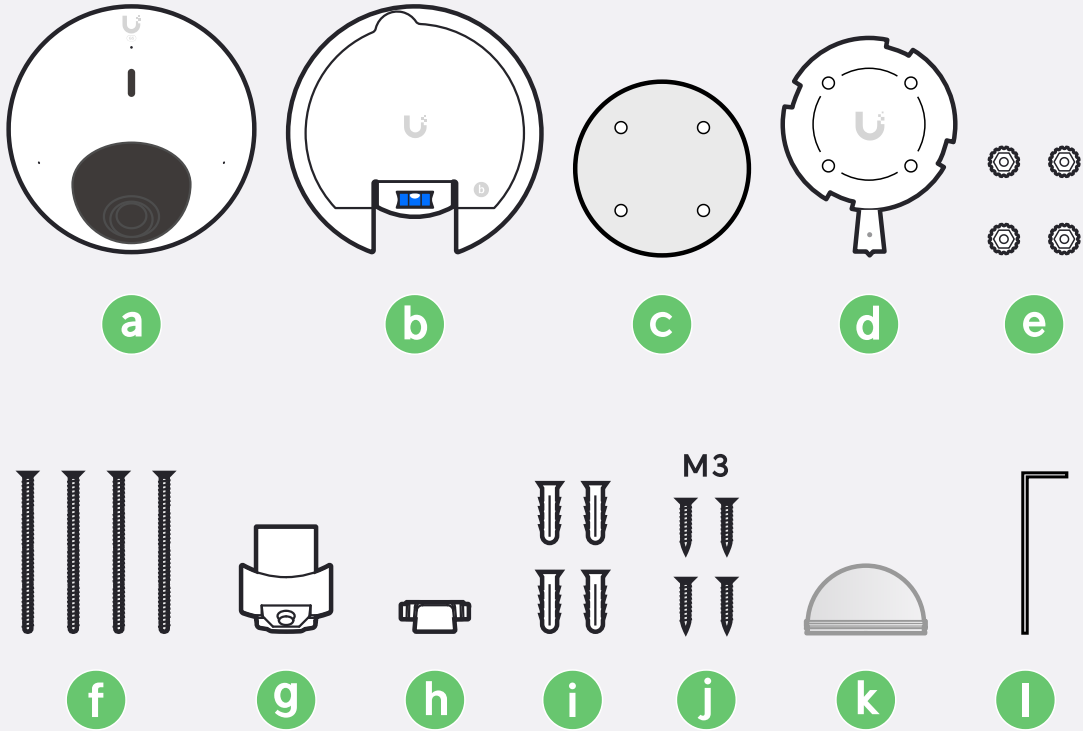

G5 Dome

1

A

1

Ø6mm
(Ø1/4")

2

Ø18mm
(Ø11/16")

3

+

4

Ø6mm
(Ø1/4")

Ø18mm
(Ø11/16")

B

Ø6mm
(Ø1/4")

C

≥60cm

Ø18mm
(Ø1 1/16")

2

3

4

5

6

7

Internet