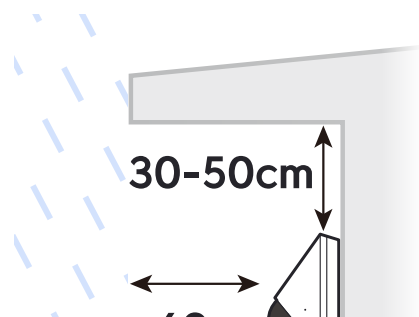

G5 Dome

1

A

1

Ø6mm
(Ø1/4")

2

Ø18mm
(Ø11/16")

3

+

4

Ø6mm
(Ø1/4")

Ø18mm
(Ø11/16")

B

Ø6mm
(Ø1/4")

C

≥60cm

Ø18mm
(Ø1 1/16")

2

3

4

5

6

7

Internet