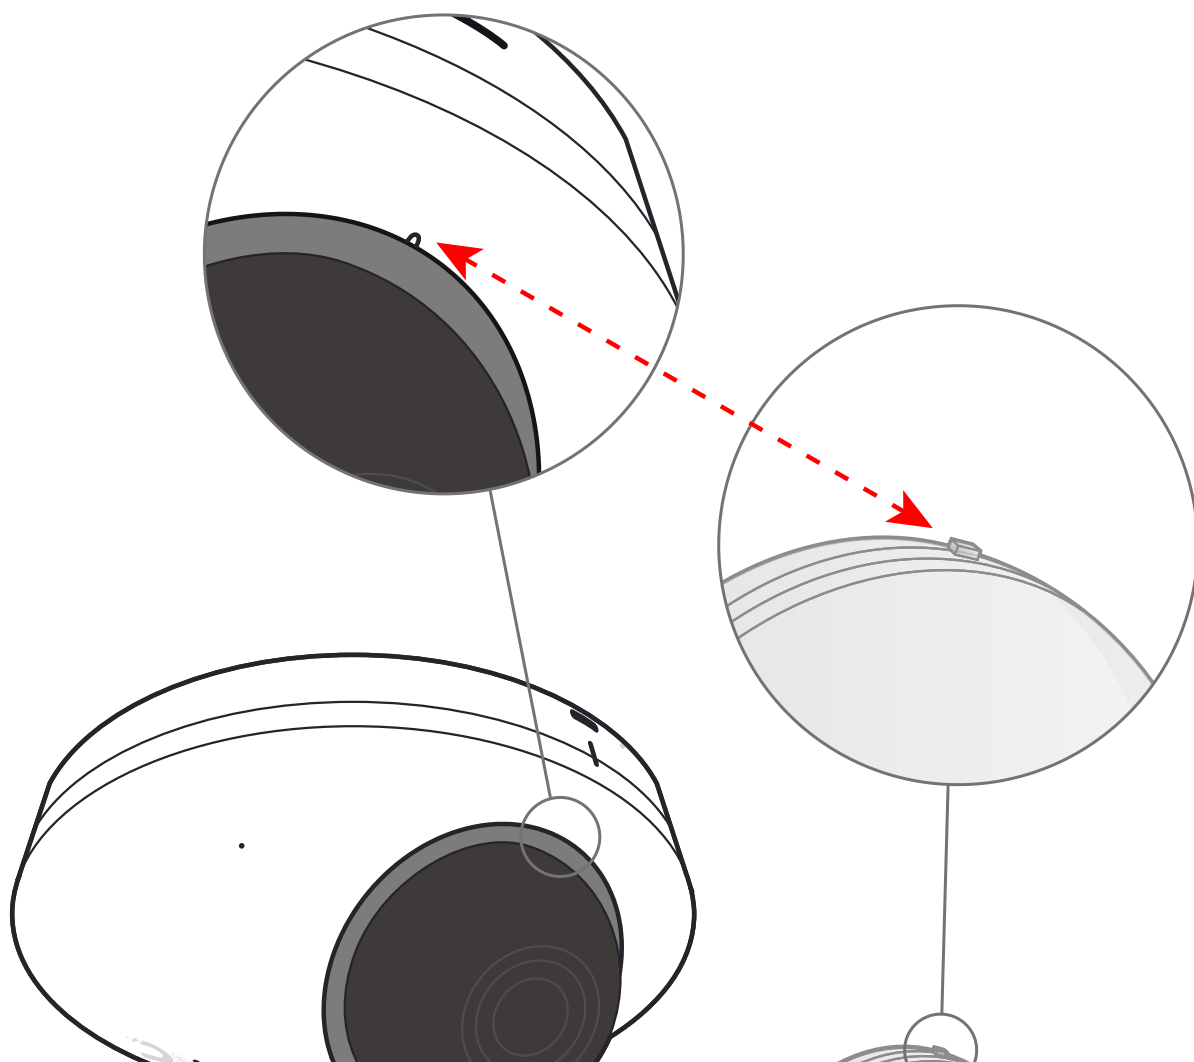

G5 Dome

1

A

1

Ø6mm
(Ø1/4")

2

Ø18mm
(Ø11/16")

3

+

4

Ø6mm
(Ø1/4")

Ø18mm
(Ø11/16")

B

Ø6mm
(Ø1/4")

C

≥60cm

Ø18mm
(Ø1 1/16")

2

3

4

5

6

7

Internet