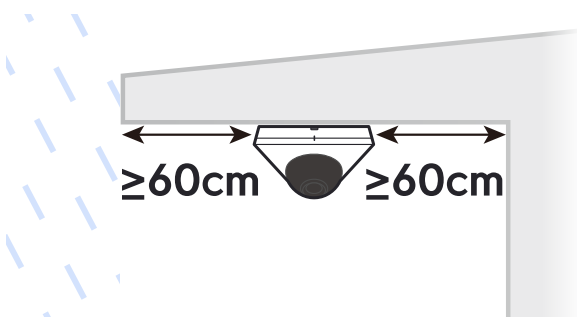

G5 Dome

1

A

1

Ø6mm
(Ø1/4")

2

Ø18mm
(Ø11/16")

3

+

4

Ø6mm
(Ø1/4")

Ø18mm
(Ø11/16")

B

Ø6mm
(Ø1/4")

C

≥60cm

Ø18mm
(Ø1 1/16")

2

3

4

5

6

7

Internet