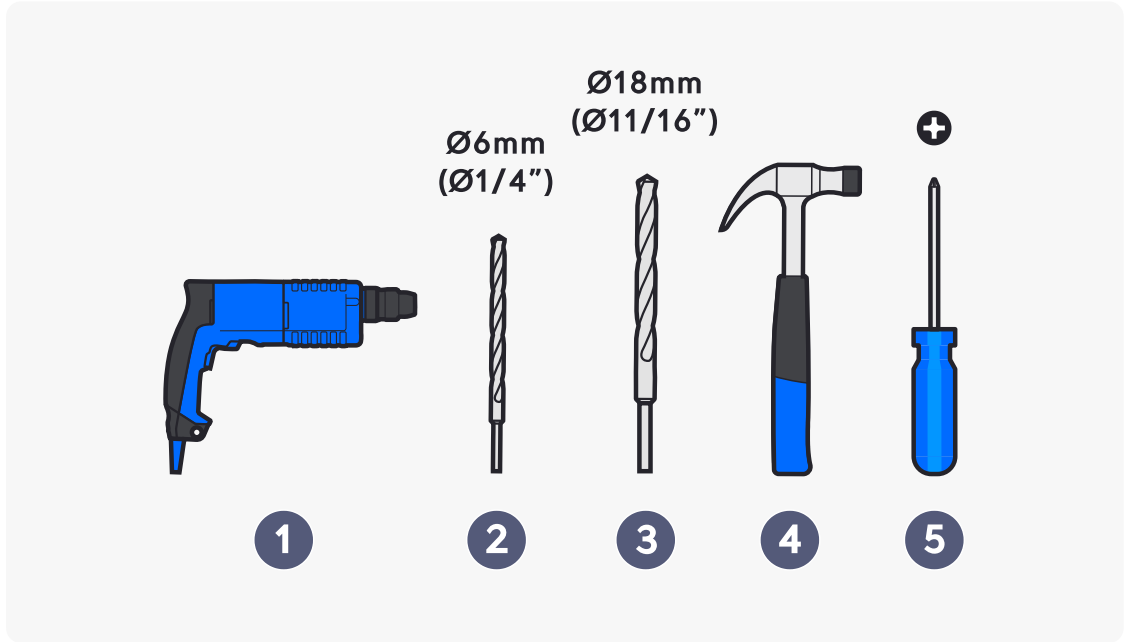

G5 Dome

1

A

1

Ø6mm
(Ø1/4")

2

Ø18mm
(Ø11/16")

3

+

4

Ø6mm
(Ø1/4")

Ø18mm
(Ø11/16")

B

Ø6mm
(Ø1/4")

C

≥60cm

Ø18mm
(Ø1 1/16")

2

3

4

5

6

7

Internet