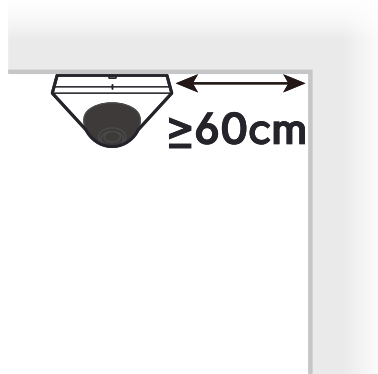

G5 Dome

1

A

1

Ø6mm
(Ø1/4")

2

Ø18mm
(Ø11/16")

3

+

4

Ø6mm
(Ø1/4")

Ø18mm
(Ø11/16")

B

Ø6mm
(Ø1/4")

C

≥60cm

Ø18mm
(Ø1 1/16")

2

3

4

5

6

7

Internet