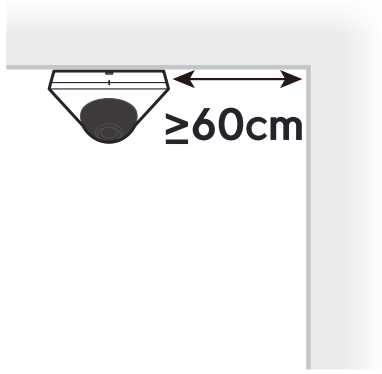

G5 Dome

1

A

1

Ø6mm
(Ø1/4")

2

Ø18mm
(Ø11/16")

3

+

4

Ø6mm
(Ø1/4")

Ø18mm
(Ø11/16")

B

Ø6mm
(Ø1/4")

C

≥60cm

Ø18mm
(Ø1 1/16")

2

3

4

5

6

7

Internet