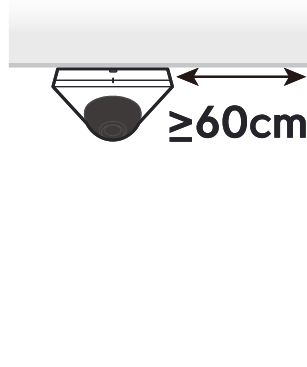

G5 Dome

1

A

1

Ø6mm
(Ø1/4")

2

Ø18mm
(Ø11/16")

3

+

4

Ø6mm
(Ø1/4")

Ø18mm
(Ø11/16")

B

Ø6mm
(Ø1/4")

C

≥60cm

Ø18mm
(Ø1 1/16")

2

3

4

5

6

7

Internet