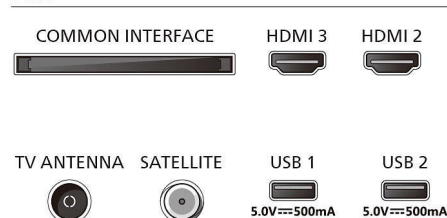

Podpora funkcí HDMI video

- Hry: ALLM, HDMI VRR
- HDR: HLG, HDR10, Kompatibilní s HDR10+

Energetická karta EU

- Registrační čísla EPREL: 1928001
- Energetická třída SDR: E
- Spotřeba energie v režimu zapnuto pro SDR: 105 kWh/1000 h
- Energetická třída HDR: G
- Spotřeba energie v režimu zapnuto pro HDR: 286 kWh/1000 h
- Spotřeba elektrické energie v režimu Vypnuto: není k dispozici
- Pohotovostní režim sítě: 2.0 W
- Použitá technologie panelu: LED LCD

Napájení

- Napájení ze sítě: AC 220–240 V, 50/60 Hz
- Spotřeba energie v pohotovostním režimu: méně než 0,5 W
- Funkce úspory energie: Automatický vypínač, Vypnutí obrazu (u rádia), Režim Eco, Světelný senzor

Příslušenství

- Dodávané příslušenství: Dálkový ovladač, 2x baterie AAA, Stojan na nábytek, Napájecí kabel, Stručný uživatelský návod, Brožura s právními a bezpečnostními informacemi

Design

- Barvy televizoru: Matně černý rámeček
- Konstrukce stojanu: Černé stojany

Rozměry

- Rozteč mezi nožičkami: 1315 mm
- Kompatibilní s montáží na stěnu: 600 x 400 mm
- Televizor bez stojanu (šířka x výška x hloubka): 1668 x 964 x 84 mm
- Televizor se stojanem (šířka x výška x hloubka): 1668 x 1045 x 333 mm
- Vnější obal (šířka x výška x hloubka): 1790 x 1185 x 203 mm
- Hmotnost televizoru bez stojanu: 28,3 kg
- Hmotnost televizoru se stojanem: 27,9 kg
- Hmotnost včetně balení: 38,4 kg

Connections

Side

Rear

Datum vydání 2024-03-23

Verze: 2.2.1

© 2024 Koninklijke Philips N.V.
Všechna práva vyhrazena.

Údaje mohou být změněny bez předchozího varování.
Ochranné známky jsou majetkem Koninklijke Philips N.V. nebo jejich příslušných vlastníků.

www.philips.com

* Tento televizor obsahuje olovo jen v určitých částech nebo součástkách, kde nelze použít jinou technologii, v souladu se stávajícími osvobozujícími klauzulemi směrnice RoHS.

* Televizor podporuje příjem DVB vysílání „Free to air“. Někteří operátoři DVB nemusí být podporováni. Aktuální seznam naleznete v části Nejčastější dotazy na webových stránkách podpory společnosti Philips. Někteří operátoři vyžadují podmíněný přístup a předplatné. Další informace získáte od operátora.

* Dostupnost aplikací Smart TV se liší podle modelu televizoru a země. Podrobnosti naleznete na adrese: www.philips.com/smarttv.

* Aplikace Philips TV Remote a související funkce se liší podle modelu televizoru, operátora a země, stejně jako se liší podle modelu chytrého zařízení a operačního systému. Podrobnosti naleznete na adrese www.philips.com/TVRemoteapp.

* Elektronický programový průvodce (EPG) a skutečné možnosti jeho zobrazení (až na 8 dní) závisí na jednotlivých zemích a poskytovatelích služeb.

* Je vyžadováno předplatné služby Netflix. Podléhá podmínkám použití na adrese <https://www.netflix.com>

* Služba Amazon Prime není v některých jazycích a zemích k dispozici.

* Amazon, Alexa a všechna související loga jsou ochranné známky společnosti Amazon.com, Inc. nebo jejich přidružených společností.

* Aplikace Amazon Alexa je dostupná ve vybraných jazycích a zemích.

* Tlačítko mediálních služeb na dálkovém ovladači se v jednotlivých zemích liší. Podrobnosti naleznete u skutečného výrobku.

* Služba Google Assistant je dostupná v různých jazycích a zemích podle konkrétních typů výrobku.