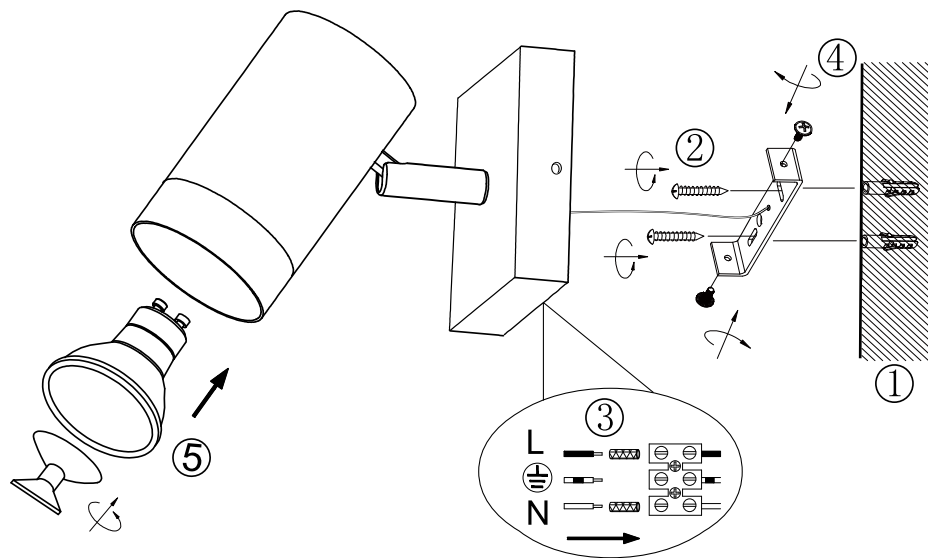

A

rabalux®

Art: 73121
 GU10 LED Max. 5W
 230V~50Hz

B**C**