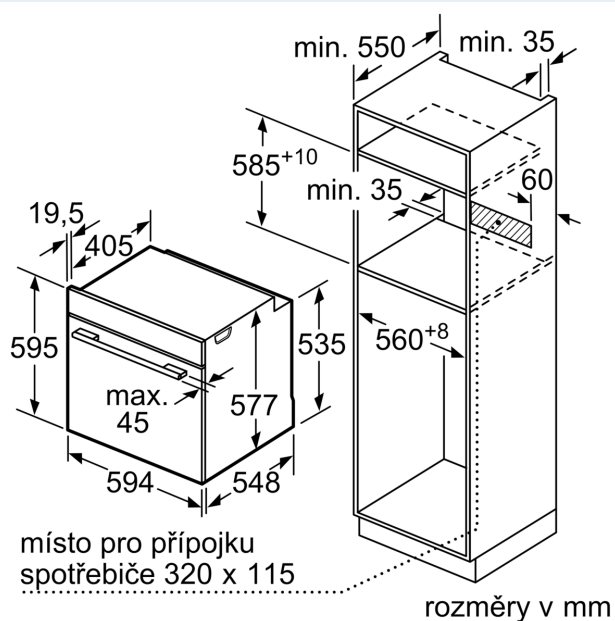

#### Rozměry

- rozměry spotřebiče (V x Š x H): 595 mm x 594 mm x 548 mm
- rozměry niky (V x Š x H): 585 mm - 595 mm x 560 mm - 568 mm x 550 mm
- „potřebné rozměry naleznete v instalačních materiálech“

## iQ700, Vestavná trouba s přídavnou párou, 60 x 60 cm, Černá HR736G1B1

### Rozměrové výkresy

Montáž dvou spotřebičů nad sebou  
Výměna vzduchu

A: Větrací mřížka  $\geq 200 \text{ cm}^2$

rozměry v mm

Pokud je spotřebič vestavěn pod varnou deskou, musí být dodržena následující tloušťka pracovní desky (příp. včetně nosné konstrukce).

## Rozměrové výkresy