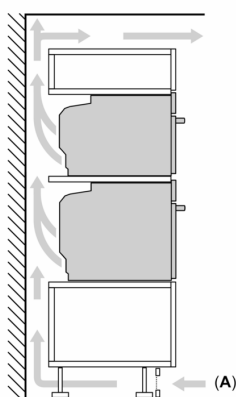

iQ700, Vestavná trouba s přídavnou párou, 60 x 60 cm, Černá HR736G1B1

Rozměrové výkresy

Montáž dvou spotřebičů nad sebou
Výměna vzduchu

A: Větrací mřížka $\geq 200 \text{ cm}^2$