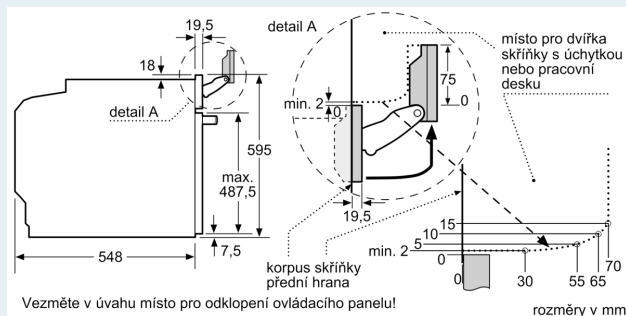

#### Technické informace

- délka přívodního kabelu: 120 cm
- napětí: 220 - 240 V
- celkový příkon elektro: 3.6 kW
- energetická třída (dle EU 65/2014): A+
- spotřeba energie na cyklus při konvenčním ohřevu: 0.87 kWh (na stupnici třídy energetické účinnosti od A+++ do D)
- spotřeba energie na cyklus v režimu recirkulace: 0.69 kWh
- počet pečících prostorů: 1 zdroj tepla: elektrina objem pečícího prostoru: 71 l

#### Rozměry

- rozměry spotřebiče (V x Š x H): 595 mm x 594 mm x 548 mm
- rozměry niky (V x Š x H): 585 mm - 595 mm x 560 mm - 568 mm x 550 mm
- „potřebné rozměry naleznete v instalačních materiálech“

## iQ700, Vestavná trouba s přídavnou párou, 60 x 60 cm, Černá HR736G1B1

### Rozměrové výkresy

Montáž dvou spotřebičů nad sebou  
Výměna vzduchu

A: Větrací mřížka  $\geq 200 \text{ cm}^2$

rozměry v mm

Pokud je spotřebič vestavěn pod varnou deskou, musí být dodržena následující tloušťka pracovní desky (příp. včetně nosné konstrukce).