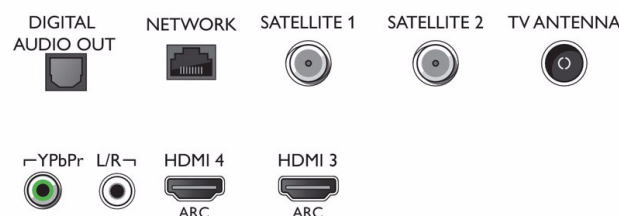

Příslušenství

- Dodávané baterie: 4 x baterie AAA
- Dodávané příslušenství: 2 x dálkový ovladač, Brožura s právními a bezpečnostními informacemi, Kabel minikonektor na L/R, Kabel minikonektor na YPbPr, Napájecí kabel, Stručný návod k rychlému použití, Stojan na nábytek

Barva a povrch

- Přední strana televizoru: Černá leštěná

Connections

Side

Bottom

Datum vydání 2019-05-15

Verze: 4.0.1

12 NC: 8670 001 58557
EAN: 87 18863 02015 9