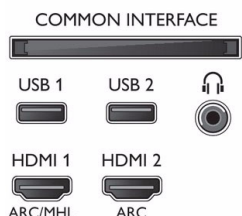

Connections

Side